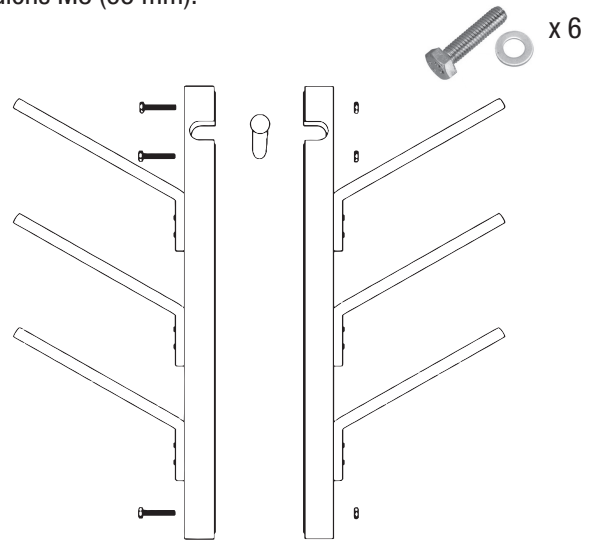

WATER AND SNOW SPORT RACK ASSEMBLY INSTRUCTIONS

INSTRUCTION D'ASSEMBLAGE DU SUPPORT À SKI ET ÉQUIPEMENT NAUTIQUE

STEP 1 / ÉTAPE 1

Attach arms to each side of the main bar using bolts M8 (40 mm). /
 Fixez les bras de chaque côté de la barre principale à l'aide des
 boulons M8 (40 mm).

STEP 2 / ÉTAPE 2

Attach both sides of the main bar to the hang bar at desired
 width using bolts M8 (65 mm). / Fixez les deux côtés de la barre
 principale à la barre de suspension à l'endroit désiré à l'aide des
 boulons M8 (65 mm).

STEP 3 / ÉTAPE 3

Place your equipment on the support bars and secure your equipment with the bungee cords provided, attaching from the tip of the support bar hole to another. / Placez votre équipement sur les barres de support et fixez-le à l'aide des cordons élastiques fournis, en les installant d'une extrémité de la barre de support à l'autre.