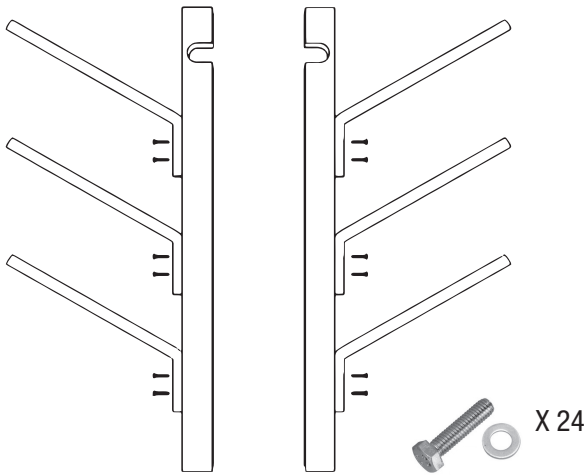

WATER AND SNOW SPORT RACK ASSEMBLY INSTRUCTIONS

INSTRUCTION D'ASSEMBLAGE DU SUPPORT À SKI ET ÉQUIPEMENT NAUTIQUE

STEP 1 / ÉTAPE 1

Attach arms to each side of the main bar using bolts M8 (40 mm). /
 Fixez les bras de chaque côté de la barre principale à l'aide des
 boulons M8 (40 mm).

STEP 2 / ÉTAPE 2

Attach both sides of the main bar to the hang bar at desired
 width using bolts M8 (65 mm). / Fixez les deux côtés de la barre
 principale à la barre de suspension à l'endroit désiré à l'aide des
 boulons M8 (65 mm).

STEP 3 / ÉTAPE 3

Place your equipment on the support bars and secure your equipment with the bungee cords provided, attaching from the tip of the support bar hole to another. / Placez votre équipement sur les barres de support et fixez-le à l'aide des cordons élastiques fournis, en les installant d'une extrémité de la barre de support à l'autre.