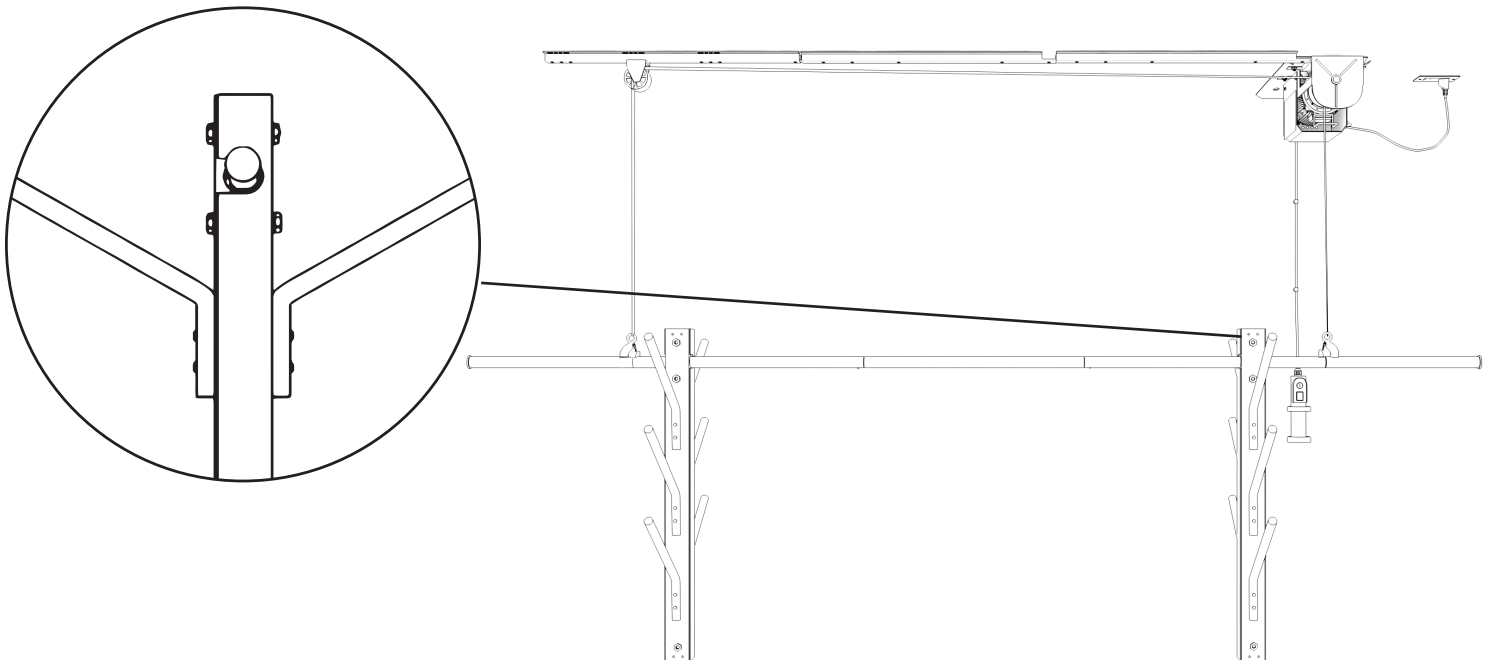

WATER AND SNOW SPORT RACK ASSEMBLY INSTRUCTIONS

INSTRUCTION D'ASSEMBLAGE DU SUPPORT À SKI ET ÉQUIPEMENT NAUTIQUE

STEP 1 / ÉTAPE 1

Attach arms to each side of the main bar using bolts M8 (40 mm). /
 Fixez les bras de chaque côté de la barre principale à l'aide des
 boulons M8 (40 mm).

STEP 2 / ÉTAPE 2

Attach both sides of the main bar to the hang bar at desired
 width using bolts M8 (65 mm). / Fixez les deux côtés de la barre
 principale à la barre de suspension à l'endroit désiré à l'aide des
 boulons M8 (65 mm).

STEP 3 / ÉTAPE 3

Place your equipment on the support bars and secure your equipment with the bungee cords provided, attaching from the tip of the support bar hole to another. / Placez votre équipement sur les barres de support et fixez-le à l'aide des cordons élastiques fournis, en les installant d'une extrémité de la barre de support à l'autre.