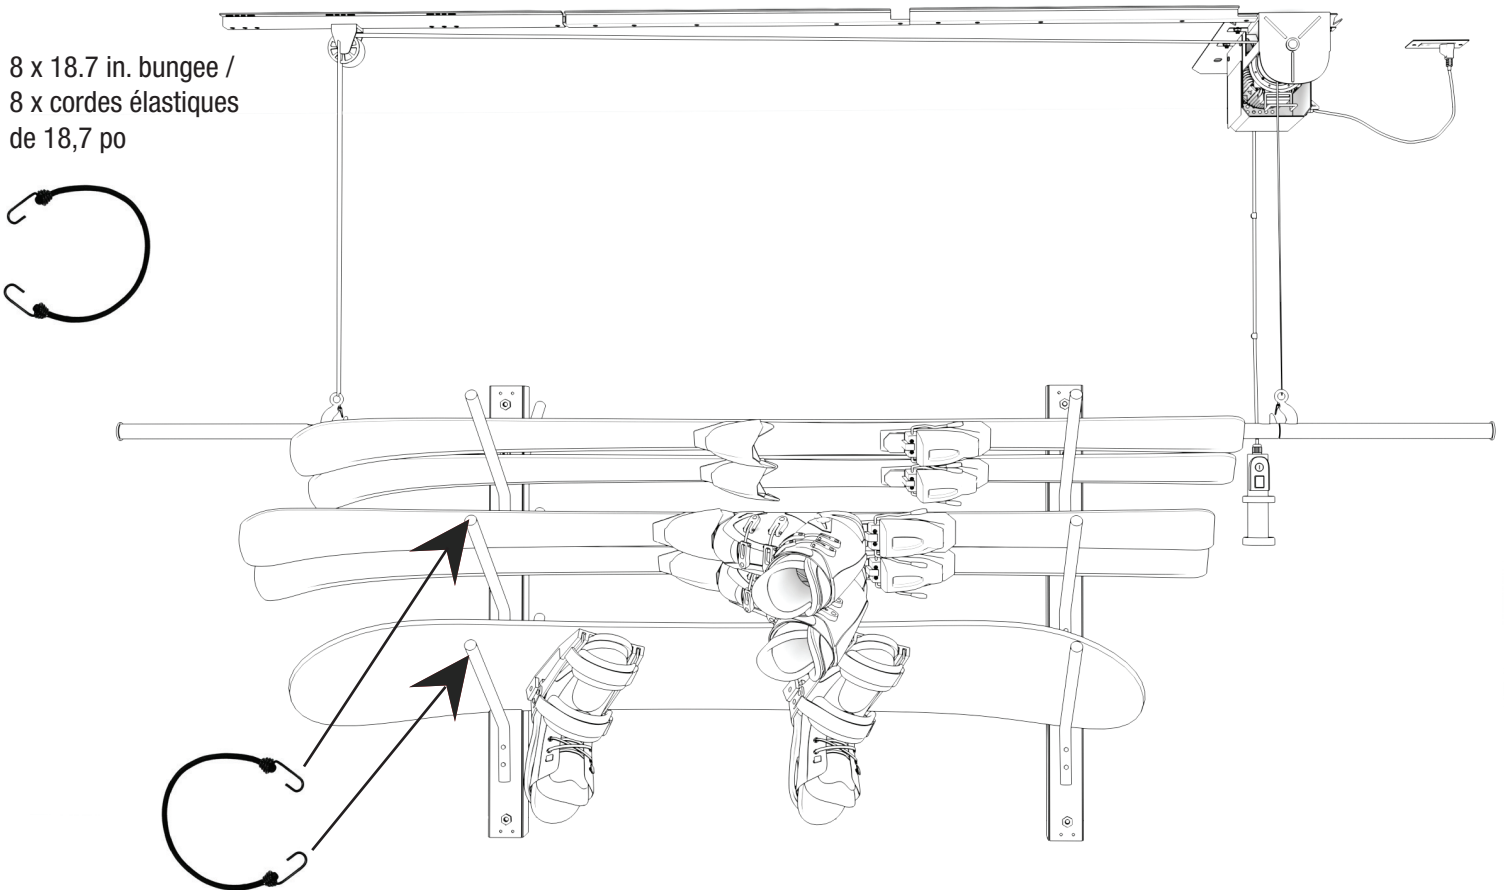

WATER AND SNOW SPORT RACK ASSEMBLY INSTRUCTIONS

INSTRUCTION D'ASSEMBLAGE DU SUPPORT À SKI ET ÉQUIPEMENT NAUTIQUE

STEP 1 / ÉTAPE 1

Attach arms to each side of the main bar using bolts M8 (40 mm). /
 Fixez les bras de chaque côté de la barre principale à l'aide des
 boulons M8 (40 mm).

STEP 2 / ÉTAPE 2

Attach both sides of the main bar to the hang bar at desired
 width using bolts M8 (65 mm). / Fixez les deux côtés de la barre
 principale à la barre de suspension à l'endroit désiré à l'aide des
 boulons M8 (65 mm).

STEP 3 / ÉTAPE 3

Place your equipment on the support bars and secure your equipment with the bungee cords provided, attaching from the tip of the support bar hole to another. / Placez votre équipement sur les barres de support et fixez-le à l'aide des cordons élastiques fournis, en les installant d'une extrémité de la barre de support à l'autre.