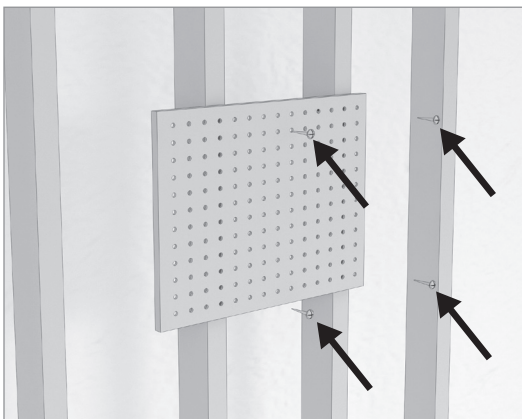

Drill / Perceuse

Level/Niveau

Phillips head screwdriver
Tournevis étoile

Stud Finder / Détecteur de montants

Tape Measure / Ruban à mesurer

YOUR PACKAGE CONTAINS/VOTRE EMBALLAGE CONTIENT

Mounting hardware not included.
Le matériel de montage n'est pas inclus.

ASSEMBLY/ASSEMBLAGE

Locate your studs. Screw through holes into studs.

* Do not overtighten screws.

Déterminez vos montants muraux. Vissez au travers des trous, dans les montants muraux.

*Ne pas trop serrer les vis.