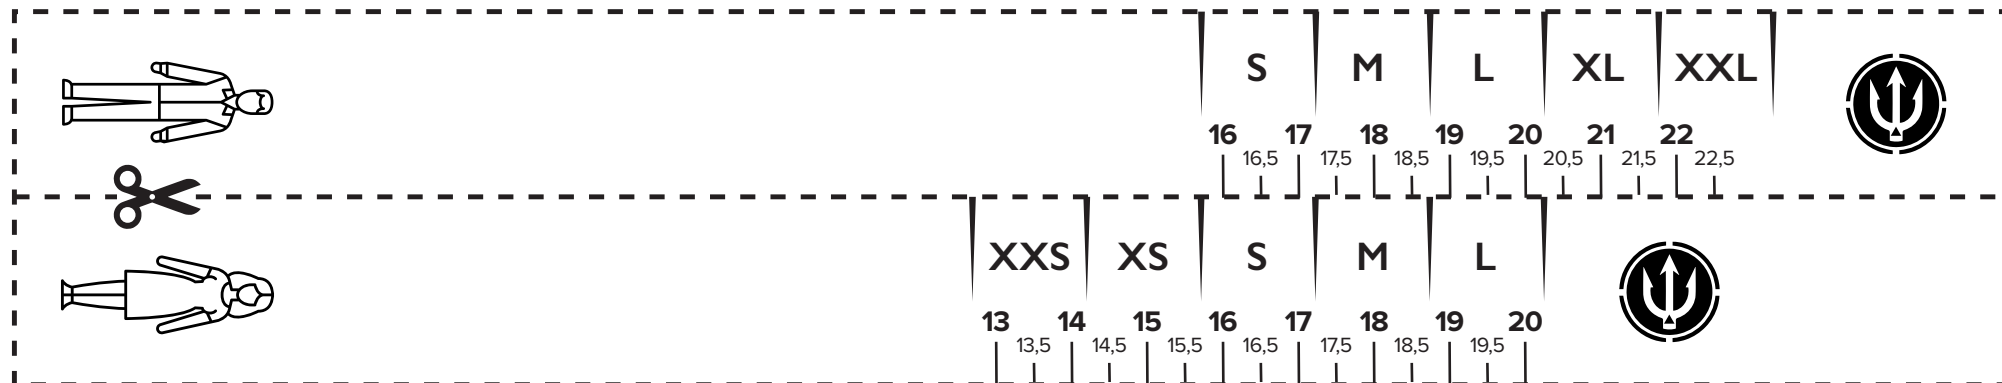

ИЗМЕРЬТЕ ОБХВАТ ЗАПЯСТЬЯ С ПЛОТНЫМ ПРИЛЕГАНИЕМ

УБЕДИТЕСЬ, ЧТО ПЕЧАТАЕТЕ В МАСШТАБЕ 100%

NEPTN

WWW.NEPTN.RU