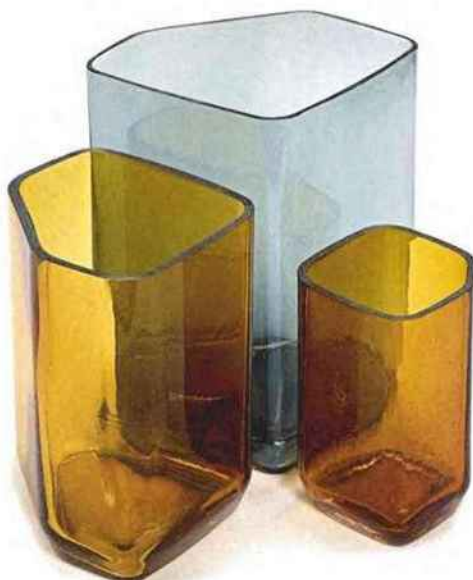

AIR DU TEMPS

Ethnique

Housse de coussin « Alabama », en coton imprimé, 30 x 50 cm, 8 €, Maisons du Monde.

Chapeauté

Lampe à poser « Anna », en métal noir, abat-jour en polycarbonate satiné blanc, H 33 x L 36,5 cm, 401 €, design Paolo Tiche, De Padova.

Modulaire

Bibliothèque « Qubit », en MDF laqué, séparateurs laqués or, H 217 x L 35,8 x P 25 cm, prix sur demande, design Victor Vasilev, MDF Italia.

Écureuil

casse-noisettes « Onut », en acier inoxydable doré, L 19 cm, 24 €, Habitat.

Polygones

Vases « Silex », en verre soufflé, H 21 x L 13 x P 13 cm, 90 €, H 27 x L 19,4 x P 17,9 cm, 143 €, et H 33 x L 22,40 x P 22,90 cm, 179 €, Serax.

Rétro

Théière en émail, anse en bois, 2 litres, plaque électrique et gaz, 43 €, sur Decoclicco.fr

Service

Plateau « Rameaux », en bouleau, Ø 35 cm, 33 €, Mini Labo.

Dégustation

Coffret de 3 cafés, (Kenya, Panama et édition originale), 50 €, Vertet.

Fans de thé ou de café, une sélection pur jus.

Infusion