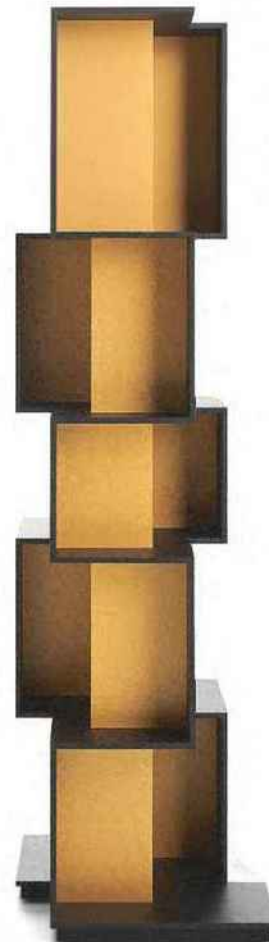

AIR DU TEMPS

Ethnique

Housse de coussin « Alabama », en coton imprimé, 30 x 50 cm, 8 €, Maisons du Monde.

Chapeauté

Lampe à poser « Anna », en métal noir, abat-jour en polycarbonate satiné blanc, H 33 x L 36,5 cm, 401 €, design Paolo Tiche, De Padova.

105 cadeaux

POUR LES PASSIONNÉS

Voyage, bien-être, nature, gastronomie, design... À chacun son hobby. Voici un florilège d'idées tendance pour créer la surprise au pied du sapin.

SÉLECTION STÉPHANIE HURÉ ET KARINE VILLAME.

Modulaire

Bibliothèque « Qubit », en MDF laqué, séparateurs laqués or, H 217 x L 35,8 x P 25 cm, prix sur demande, design Victor Vasilev, MDF Italia.

Écureuil

casse-noisettes « Onut », en acier inoxydable doré, L 19 cm, 24 €, Habitat.

Polygones

Vases « Silex », en verre soufflé, H 21 x L 13 x P 13 cm, 90 €, H 27 x L 19,4 x P 17,9 cm, 143 €, et H 33 x L 22,40 x P 22,90 cm, 179 €, Serax.

Rétro

Théière en émail, anse en bois, 2 litres, plaque électrique et gaz, 43 €, sur Decoclicco.fr