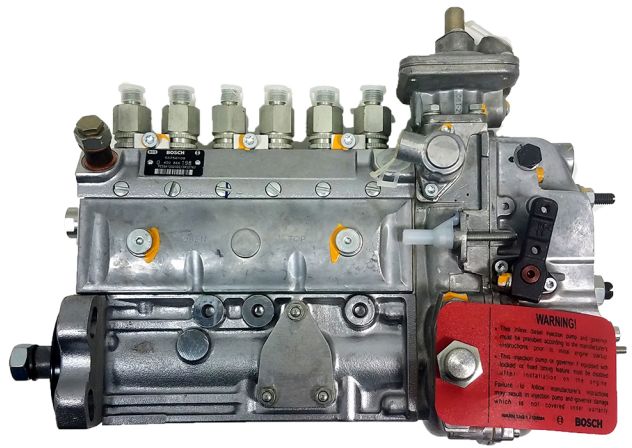

# NEW BOSCH CUMMINS "A" INJECTION PUMP SALE - OUTRIGHT

## New Bosch Cummins "A"

Fuel Injection Pumps

- 0-400-866-150 | 3915977 | Qty = 1
- 0-400-866-183 | 3921100 | Qty = 4
- 0-400-866-189 | 3925575 | Qty = 3
- 0-400-866-195 | 3921117; 3921143 | Qty = 4
- 0-400-866-199 | 3921120 | Qty = 7
- 0-400-866-202 | 3921142 | Qty = 2
- 0-400-866-205 | 3921146 | Qty = 3
- 0-400-866-208 | 3284512 | Qty = 2
- 0-400-866-213 | 3921093 | Qty = 13