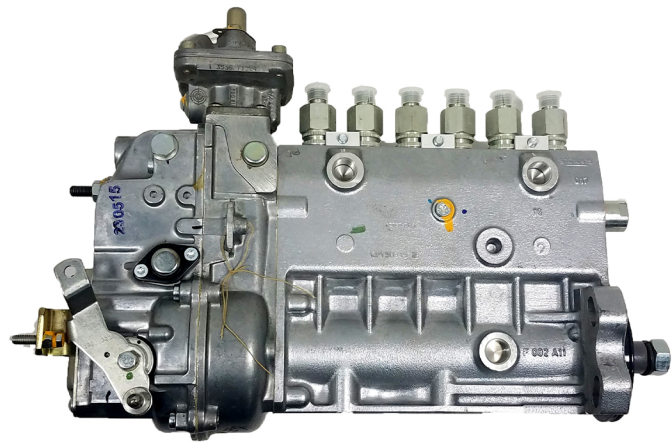

# NEW BOSCH CUMMINS "A" INJECTION PUMP SALE - OUTRIGHT

## New Bosch Cummins "A"

Fuel Injection Pumps

- 0-400-866-150 | 3915977 | Qty = 1
- 0-400-866-183 | 3921100 | Qty = 4
- 0-400-866-189 | 3925575 | Qty = 3
- 0-400-866-195 | 3921117; 3921143 | Qty = 4
- 0-400-866-199 | 3921120 | Qty = 7
- 0-400-866-202 | 3921142 | Qty = 2
- 0-400-866-205 | 3921146 | Qty = 3
- 0-400-866-208 | 3284512 | Qty = 2
- 0-400-866-213 | 3921093 | Qty = 13