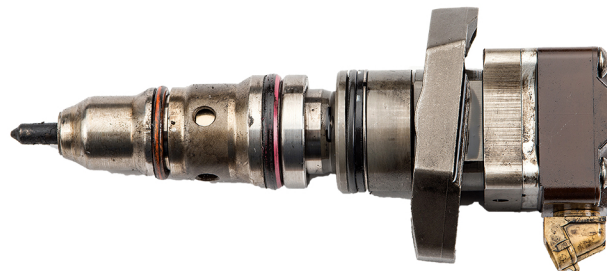

NAVISTAR G2.9 AND HEUI INJECTOR CORES SALE

\$125.00
each

NAVISTAR G2.9

1842576C91 | Qty = 1
1842576C93 | Qty = 13
1842577C91 | Qty = 6
1842577C93 | Qty = 200
1848489C91 | Qty = 197
1848489C92 | Qty = 134
1848492C91 | Qty = 2
1848492C92 | Qty = 1
1848495C91 | Qty = 1
1848718C92 | Qty = 13
1848721C92 | Qty = 69
1848721C93 | Qty = 11