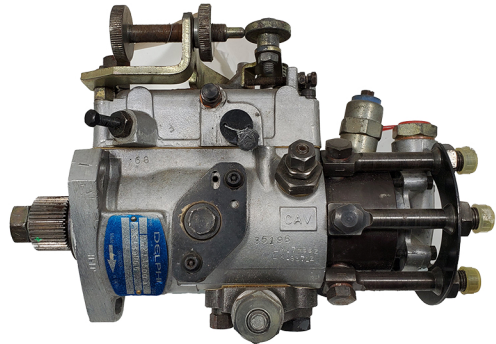

LUCAS CAV DELPHI INJECTION PUMP CORES SALE

3233F171 | Qty = 1
3233F390 | Qty = 2
3238F110 | Qty = 1
3238F190 | Qty = 1
3238F330 | Qty = 1
3238F790 | Qty = 2
3238F890 | Qty = 1
3246E917 | Qty = 1
3246F907 | Qty = 1
3247F031 | Qty = 4
3249F532 | Qty = 1
3343F100 | Qty = 2
3343F320 | Qty = 1
3343F330 | Qty = 1
3348F080 | Qty = 1
3348F480 | Qty = 1
3348F900T | Qty = 3
3362E724 | Qty = 1
3642F250 | Qty = 1

\$125.00
each

8520A640A | Qty = 4
8523A010A | Qty = 7
8523A030A | Qty = 1
8523A070A | Qty = 1
8523A080A | Qty = 1
8523A090A | Qty = 2
8523A100A | Qty = 1
8523A110A | Qty = 6
8523A160A | Qty = 6

8523A490 | Qty = 1
8523A513X | Qty = 1
8523A600X | Qty = 1
8523A630 | Qty = 1
8523A640X | Qty = 8
8523A642W | Qty = 2
8523A890Y | Qty = 1
8925A380 | Qty = 1