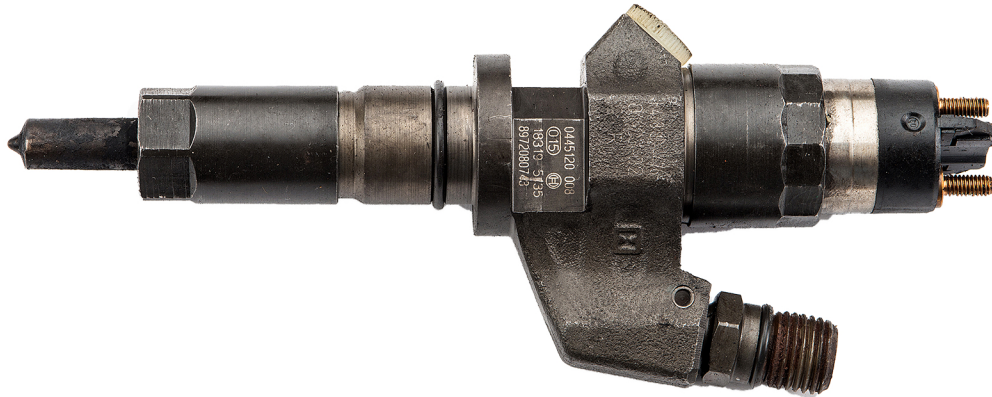

# DURAMAX LML, LB7, LLY, LBZ & LMM INJECTOR CORES SALE

## BOSCH DURAMAX FUEL INJECTOR CORES

0-445-117-010 | 6.6L DURAMAX LML | Qty = 223

**\$55.00**  
each

0-445-120-008 | 0-986-435-502 (8972080743) LB7 | Qty = 487

**\$50.00**  
each

0-445-120-027 | 0-986-435-504 LLY | Qty = 199