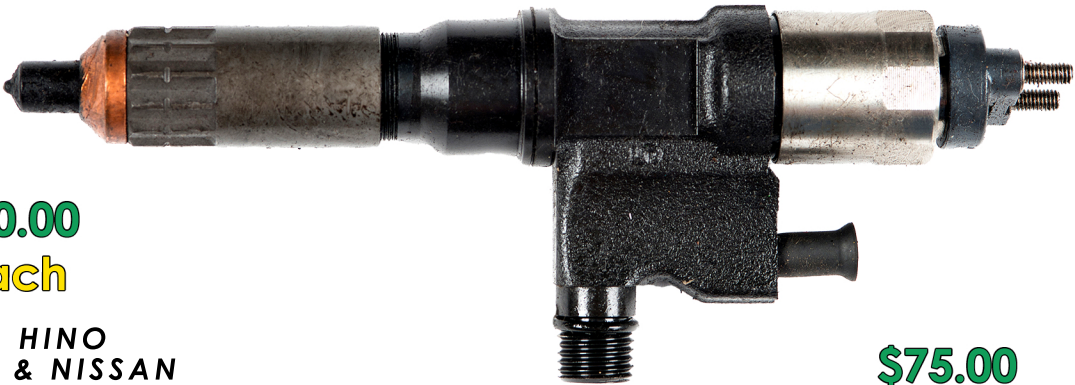

# DENSO COMMON RAIL INJECTOR CORES SALE

**\$50.00**  
each

**FUSO, HINO  
ISUZU & NISSAN**

- 0101 | Qty = 7
- 0142 | Qty = 1
- 0143 | Qty = 18
- 0144 | Qty = 13
- 0145 | Qty = 10
- 0146 | Qty = 1
- 0231 | Qty = 3
- 0321 | Qty = 10
- 0322 | Qty = 23
- 0323 | Qty = 94
- 0324 | Qty = 5
- 0401 | Qty = 3
- 0450 | Qty = 7
- 0451 | Qty = 20
- 0452 | Qty = 2
- 0541 | Qty = 10
- 0801 | Qty = 6
- 0820 | Qty = 1
- 0920 | Qty = 4
- 0971 | Qty = 8
- 1090 | Qty = 2
- 1160 | Qty = 20
- 1200 | Qty = 2
- 1211 | Qty = 2
- 1645A041 | Qty = 8
- 1730 | Qty = 1
- 2131 | Qty = 4
- 2200 | Qty = 4
- 0223 | Qty = 1
- 3100 | Qty = 2
- 5050 | Qty = 13
- 5282 | Qty = 16
- 5284 | Qty = 12
- 5320 | Qty = 1
- 5351 | Qty = 11
- 5352 | Qty = 8
- 5353 | Qty = 2
- 5361 | Qty = 23
- 5363 | Qty = 1

**\$75.00**  
each

**JOHN DEERE**

- 0590 | Qty = 29
- 0600 | Qty = 16
- 0610 | Qty = 8
- 0821 | Qty = 10
- 1841 | Qty = 5
- 1920 | Qty = 9
- 2420 | Qty = 8
- 3720 | Qty = 28
- 3730 | Qty = 16
- 5190 | Qty = 1
- 5200 | Qty = 4
- 5391 | Qty = 26
- 5392 | Qty = 1
- 5394 | Qty = 3
- 540 | Qty = 1
- 5410 | Qty = 2
- 5480 | Qty = 1
- 6460 | Qty = 1
- 6500 | Qty = 1
- 7151 | Qty = 3
- 7510 | Qty = 1
- 7650 | Qty = 1
- RE529118 | Qty = 61
- RE529141 | Qty = 7
- RE529150 | Qty = 16
- RE529151 | Qty = 4
- RE543352 | Qty = 1
- re543354 | Qty = 3
- RE550611 | Qty = 2
- RE572216 | Qty = 1