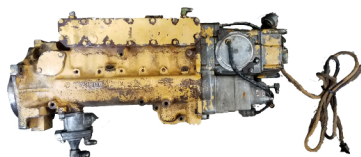

OTHER
CAT Part #'s
AVAILABLE:

- # 4N145 CAT 3306 Qty = 1
- # 5S7999 Qty = 2
- # 9L9217 Inline 8 Cyl
Qty = 2
- # 379-3460 Qty = 1
- * damaged solenoids

~~\$450~~
\$350

CAT #3406B
Qty = 13

~~\$450~~
\$350

CAT #3406E
Qty = 6