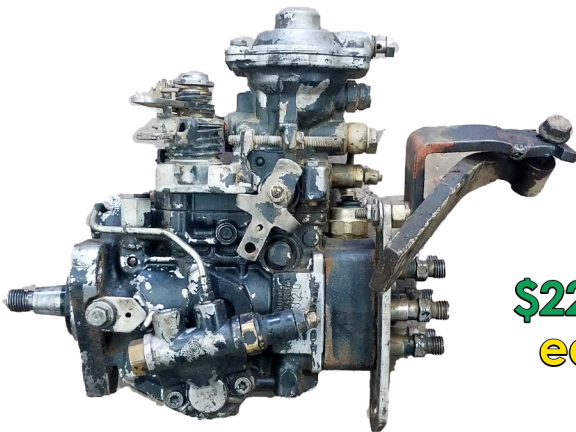

BOSCH VE & P7100 FUEL INJECTION PUMP CORES SALE

\$225.00
each

\$300.00
each

0-460-404-959 | Qty = 2
0-460-404-969 | Qty = 1
0-460-404-977 | Qty = 118
0-460-405-003 | Qty = 1
0-460-406-003 | Qty = 1
0-460-406-009 | Qty = 1
0-460-406-034 | Qty = 1
0-460-406-044 | Qty = 1
0-460-406-048 | Qty = 19
0-460-414-146 | Qty = 1
0-460-414-177 | Qty = 1
0-460-414-987 | Qty = 1
0-460-415-007 | Qty = 1
0-460-424-024 | Qty = 2
0-460-424-056 | Qty = 1
0-460-424-180 | Qty = 1
0-460-424-257 | Qty = 1
0-460-424-343 | Qty = 1
0-460-424-376 | Qty = 1
0-460-426-071 | Qty = 1
0-460-426-075 | Qty = 1
0-460-426-140 | Qty = 1
0-460-426-157 | Qty = 1
0-460-426-174 | Qty = 45
0-460-426-270 | Qty = 1
0-460-426-307 | Qty = 1
0-460-426-341 | Qty = 1

0-460-426-355 | Qty = 7
0-460-426-358 | Qty = 1
0-460-426-401 | Qty = 3
0-460-426-406 | Qty = 2
0-460-426-409 | Qty = 19
0-460-426-532 | Qty = 6
0-460-494-005 | Qty = 17
0-460-494-007 | Qty = 2
0-460-494-031 | Qty = 1
0-460-494-050 | Qty = 2
0-460-494-077 | Qty = 7
0-460-494-102 | Qty = 2
0-460-494-117 | Qty = 1
0-460-494-118 | Qty = 1
0-460-494-128 | Qty = 1
0-460-494-130 | Qty = 2
0-460-494-131 | Qty = 1
0-460-494-134 | Qty = 1
0-460-494-160 | Qty = 5
0-460-494-161 | Qty = 1
0-460-494-182 | Qty = 1
0-460-494-185 | Qty = 1
0-460-494-306 | Qty = 1
0-460-494-373 | Qty = 2
2855392C | Qty = 1
3917556 | Qty = 1