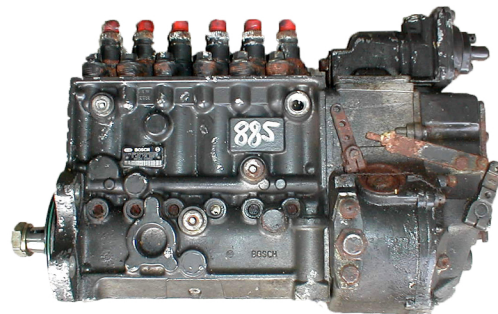

BOSCH VE & P7100 FUEL INJECTION PUMP CORES SALE

\$225.00
each

\$300.00
each

0-460-404-959 | Qty = 2
0-460-404-969 | Qty = 1
0-460-404-977 | Qty = 118
0-460-405-003 | Qty = 1
0-460-406-003 | Qty = 1
0-460-406-009 | Qty = 1
0-460-406-034 | Qty = 1
0-460-406-044 | Qty = 1
0-460-406-048 | Qty = 19
0-460-414-146 | Qty = 1
0-460-414-177 | Qty = 1
0-460-414-987 | Qty = 1
0-460-415-007 | Qty = 1
0-460-424-024 | Qty = 2
0-460-424-056 | Qty = 1
0-460-424-180 | Qty = 1
0-460-424-257 | Qty = 1
0-460-424-343 | Qty = 1
0-460-424-376 | Qty = 1
0-460-426-071 | Qty = 1
0-460-426-075 | Qty = 1
0-460-426-140 | Qty = 1
0-460-426-157 | Qty = 1
0-460-426-174 | Qty = 45
0-460-426-270 | Qty = 1
0-460-426-307 | Qty = 1
0-460-426-341 | Qty = 1

0-460-426-355 | Qty = 7
0-460-426-358 | Qty = 1
0-460-426-401 | Qty = 3
0-460-426-406 | Qty = 2
0-460-426-409 | Qty = 19
0-460-426-532 | Qty = 6
0-460-494-005 | Qty = 17
0-460-494-007 | Qty = 2
0-460-494-031 | Qty = 1
0-460-494-050 | Qty = 2
0-460-494-077 | Qty = 7
0-460-494-102 | Qty = 2
0-460-494-117 | Qty = 1
0-460-494-118 | Qty = 1
0-460-494-128 | Qty = 1
0-460-494-130 | Qty = 2
0-460-494-131 | Qty = 1
0-460-494-134 | Qty = 1
0-460-494-160 | Qty = 5
0-460-494-161 | Qty = 1
0-460-494-182 | Qty = 1
0-460-494-185 | Qty = 1
0-460-494-306 | Qty = 1
0-460-494-373 | Qty = 2
2855392C | Qty = 1
3917556 | Qty = 1