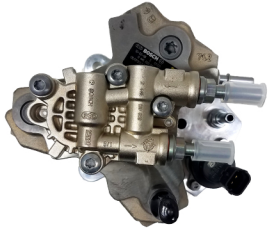

BOSCH CP3 CORES, NEW & REBUILT INJECTION PUMP SALE

\$450.00
each
OUTRIGHT
New & Rebuilt

\$200.00
each
Cores

Cores

0-445-020-043 | New | Qty = 66
0-445-020-149 | New | Qty = 32
0-445-020-057 | Rebuilt | Qty = 3
Cores
0-445-020-005 | Qty = 1
0-445-020-015 | Qty = 5
0-445-020-019 | Qty = 2
0-445-020-026 | Qty = 1
0-445-020-028 | Qty = 1
0-445-020-037 | Qty = 1
0-445-020-039 | Qty = 4
0-445-020-047 | Qty = 2
0-445-020-069 | Qty = 2
0-445-020-070 | Qty = 3
0-445-020-072 | Qty = 2

0-445-020-083 | Qty = 1
0-445-020-093 | Qty = 1
0-445-020-107 | Qty = 1
0-445-020-109 | Qty = 1
0-445-020-113 | Qty = 1
0-445-020-116 | Qty = 1
0-445-020-119 | Qty = 1
0-445-020-122 | Qty = 4
0-445-020-126 | Qty = 2
0-445-020-138 | Qty = 2
0-445-020-148 | Qty = 4
0-445-020-176 | Qty = 7
0-445-020-186 | Qty = 2
0-445-020-195 | Qty = 2
0-445-020-516 | Qty = 7