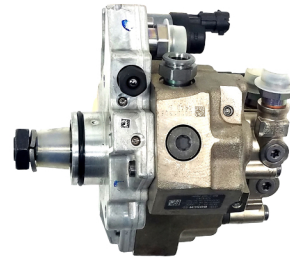

BOSCH CP3 CORES, NEW & REBUILT INJECTION PUMP SALE

\$450.00
each
OUTRIGHT
New & Rebuilt

\$200.00
each
Cores

Cores

0-445-020-043 | New | Qty = 66
0-445-020-149 | New | Qty = 32
0-445-020-057 | Rebuilt | Qty = 3
Cores
0-445-020-005 | Qty = 1
0-445-020-015 | Qty = 5
0-445-020-019 | Qty = 2
0-445-020-026 | Qty = 1
0-445-020-028 | Qty = 1
0-445-020-037 | Qty = 1
0-445-020-039 | Qty = 4
0-445-020-047 | Qty = 2
0-445-020-069 | Qty = 2
0-445-020-070 | Qty = 3
0-445-020-072 | Qty = 2