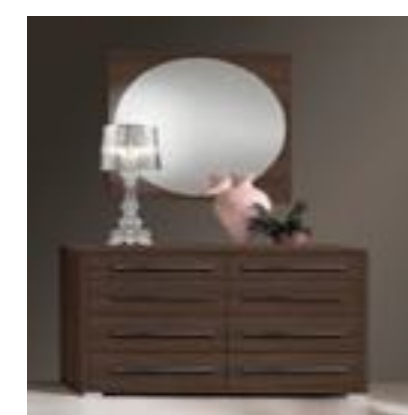

Bed Q.S.: W64.2" D83" H57"
Bed K.S.: W80" D83" H57"

Night Stand: W25.6" D18.5" H24"

Dresser: W64.9" D18.5" H33.8"
Mirror: W41.5" D1" H39.5"

Chest: W36.2" D18.5" H53.5"

Bed Q.S.: W67" D88" H38.5"
Night Stand: W21" D18" H18"