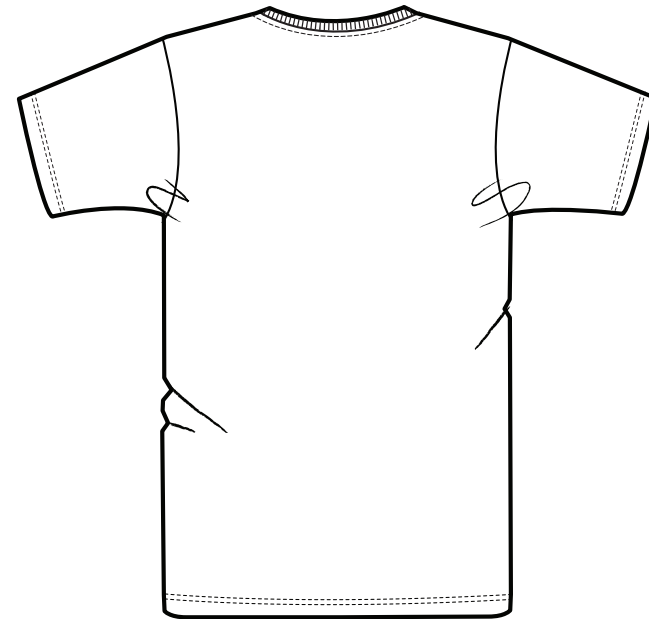

2,5cm unter
Achselhöhle

VORNE

HINTEN

GRÖSSE		XS	S	M	L	XL	XXL	XXXL
A	Halbe Brust (A): 2,5cm unter Achselhöhle	45	48	51	54	57	60	63
B	Körperlänge (B): von Hüfte zu Schulter	67,5	69,5	71,5	73,5	75,5	77,5	79,5
C	Ärmellänge (C)	19,5	20,5	20,5	21,5	21,5	22,5	23,5