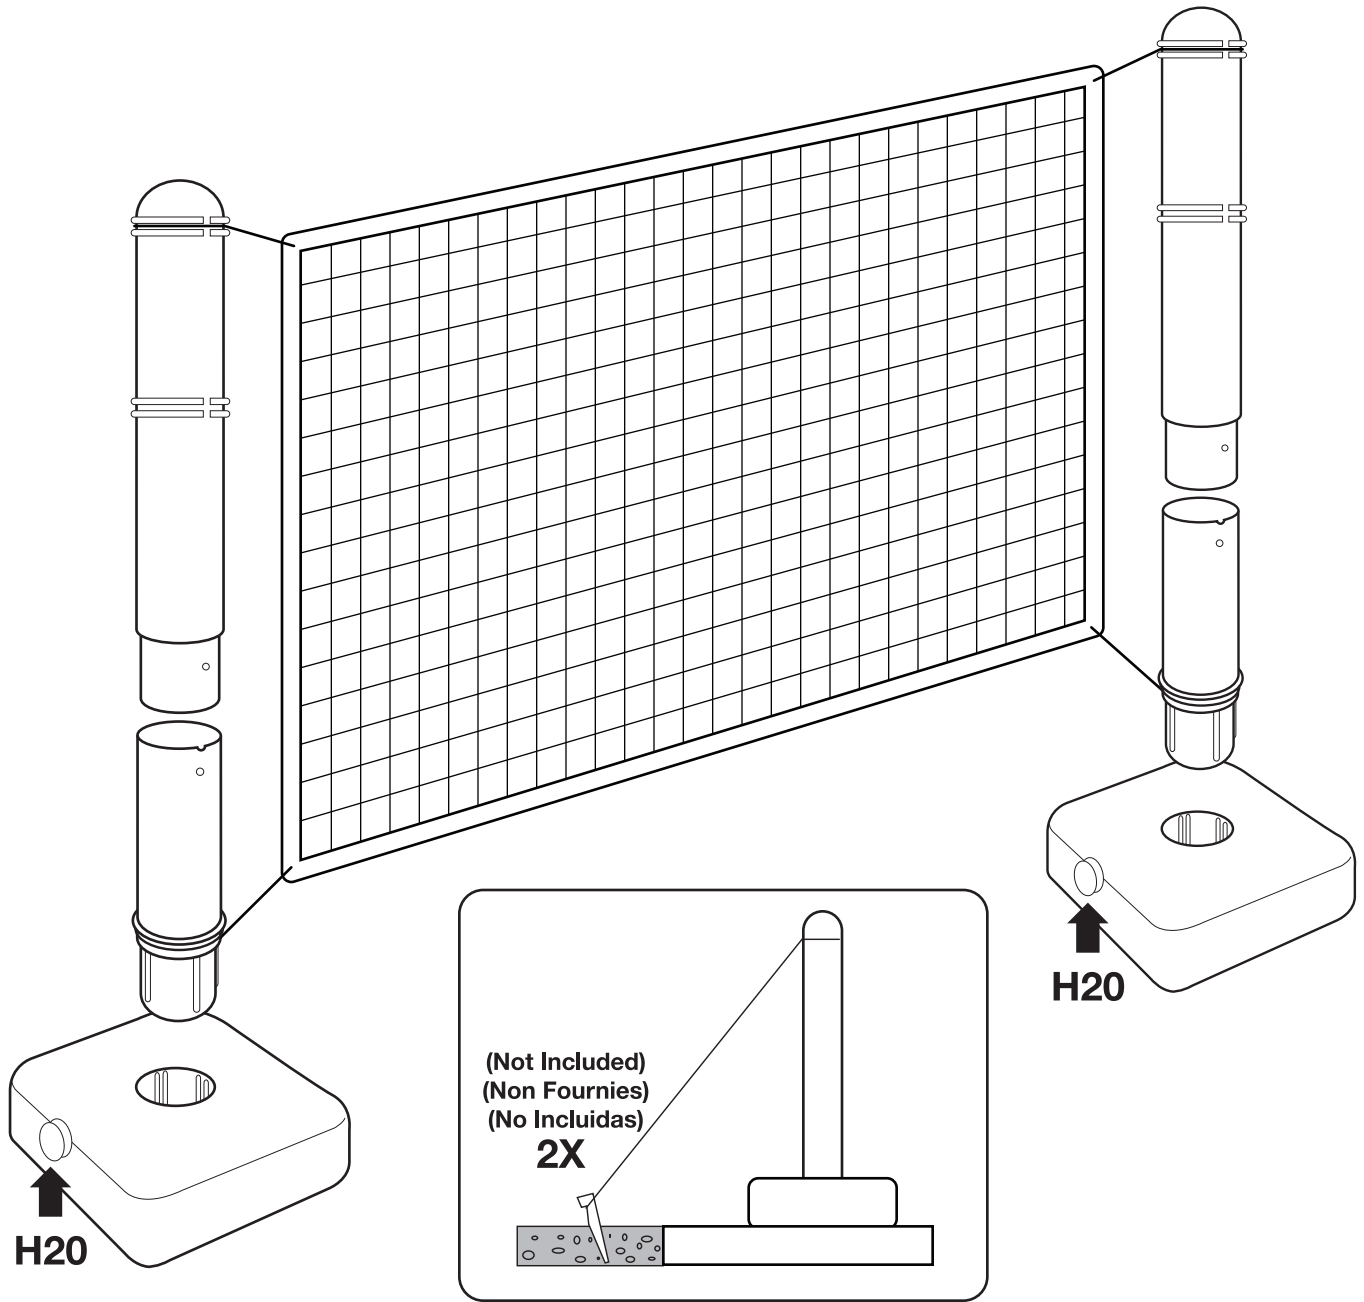

SWIMLINE®

#9186 INSTRUCTIONS/INSTRUCCIONES

**⚠ CAUTION
ADULT ASSEMBLY
REQUIRED**

**⚠ MISE EN GARD
ASSEMBLAGE POUR
ADULTES REQUIS**

**⚠ PRECAUCIÓN
ASAMBLEA
ADULTA REQUERIDA**

ILP/SWIMLINE

191 Rodeo Drive, Edgewood, New York 11717 • www.swimline.com