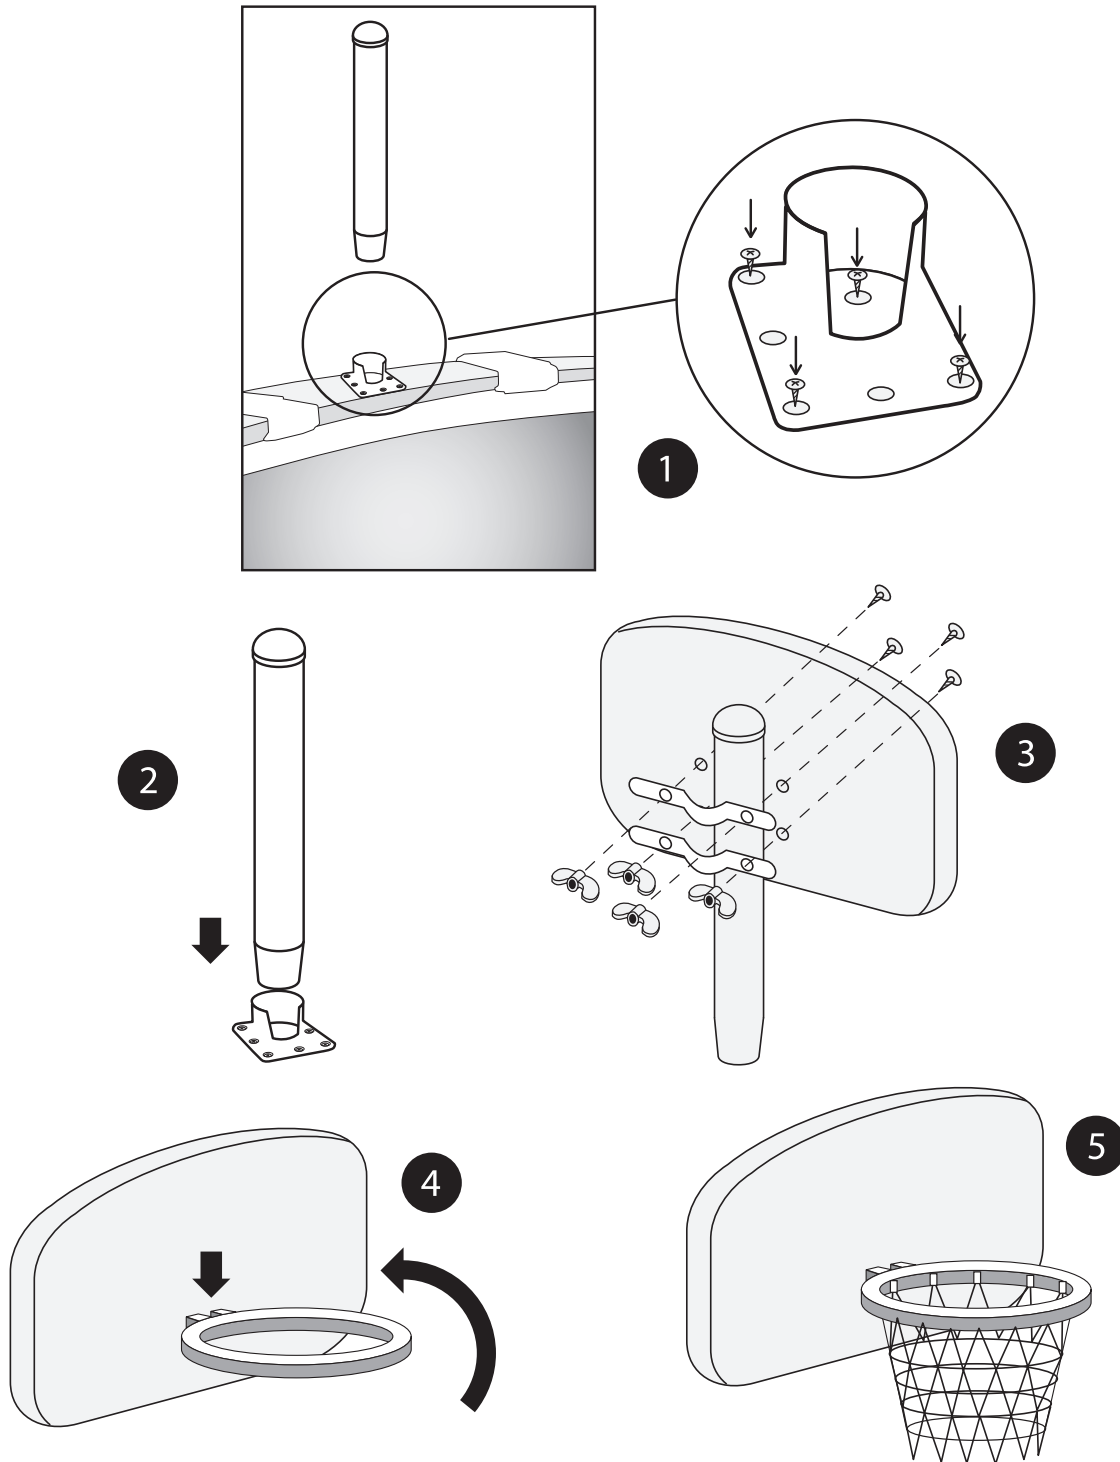

SWIMLINE®

#9182 INSTRUCTIONS/INSTRUCCIONES

ILP/SWIMLINE

191 Rodeo Drive, Edgewood, New York 11717 • www.swimline.com

 **CAUTION**
ADULT ASSEMBLY
REQUIRED

 **MISE EN GARD**
ASSEMBLAGE POUR
ADULTES REQUIS

 **PRECAUCIÓN**
ASAMBLEA
ADULTA REQUERIDA