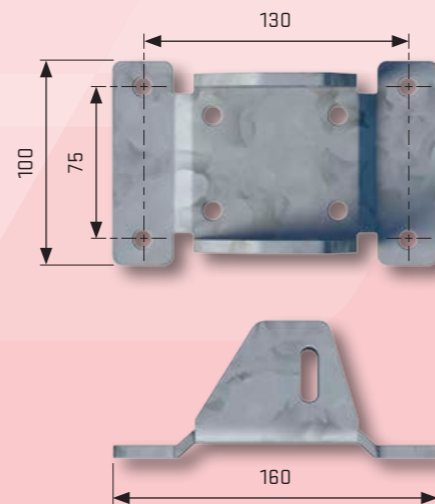

Productkenmerken

- thermisch verzinkt wit epoxy, voorzien van reflectiestrepen
- kunststof kap bij klapzuil Plus voorkomt beschadiging paaltje bij omklappen
- inclusief voorbereiding voor europrofielcilinder (30/30) [cilinder niet meegeleverd]
- bij klapzuil Plus verankering in de grond mogelijk (d.m.v. grondanker accessoire)

Montagemateriaal omklapbare anti-pakeerzuil

- 4 RVS inbusbout M8x45
- 4 messing spreid plug M8x30

Montagemateriaal grondanker

- 4 RVS inbusbout M8x16

type	artikelnummer	afwerking	kleur	afmeting (mm)	toepassing
SecuPost anti-parkeerzuil Plus, omklapbaar, rond excl. 60mm europrofiel cilindslot	4010.000.30	thermisch verzinkt epoxy coating	wit	ø60 x 1000	afzetten parkeerplaatsen / terreinen
grondanker	4010.000.35	thermisch verzinkt	staalgrijs	60 x 400	afzetten parkeerplaatsen / terreinen

Plus omklapbare anti-parkeerzuil

grondanker voor inbouw in de grond

TIPS

- ▶ gelijksluitend maken met woning mogelijk door bediening met europrofielcilinder (30/30)
- ▶ bij klinkerbestrating grond-anker toepassen voor extra stevigheid