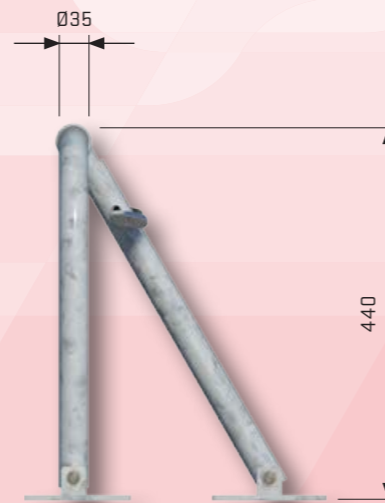

anti-parkeervoorzieningen
SecuBar Basic anti-parkeerbeugel
 omklapbaar

Productkenmerken

- parkeerbeugel omklapbaar
- thermisch verzinkt, voorzien van reflectiestrepen
- geleverd met hangslot (verschillend sluitend, 3 sleutels)
- alleen opbouw mogelijk

Montagemateriaal

- 9 houtdraadbout M10x70
- 9 plug M12x60

type	artikelnummer	afwerking	kleur	afmeting (mm)	toepassing
SecuPost anti-parkeerbeugel Basic, inclusief hangslot	4010.000.12	thermisch verzinkt	staalgrijs	750 x 440	afzetten parkeerplaatsen / terreinen

telescopische middenarm kan vergrendeld worden met meegeleverd hangslot

TIPS

- ▶ dit laaggeprijsde model is ideaal om wildparkeren te voorkomen
- ▶ snelle montage mogelijk, geleverd met montage materiaal voor steen