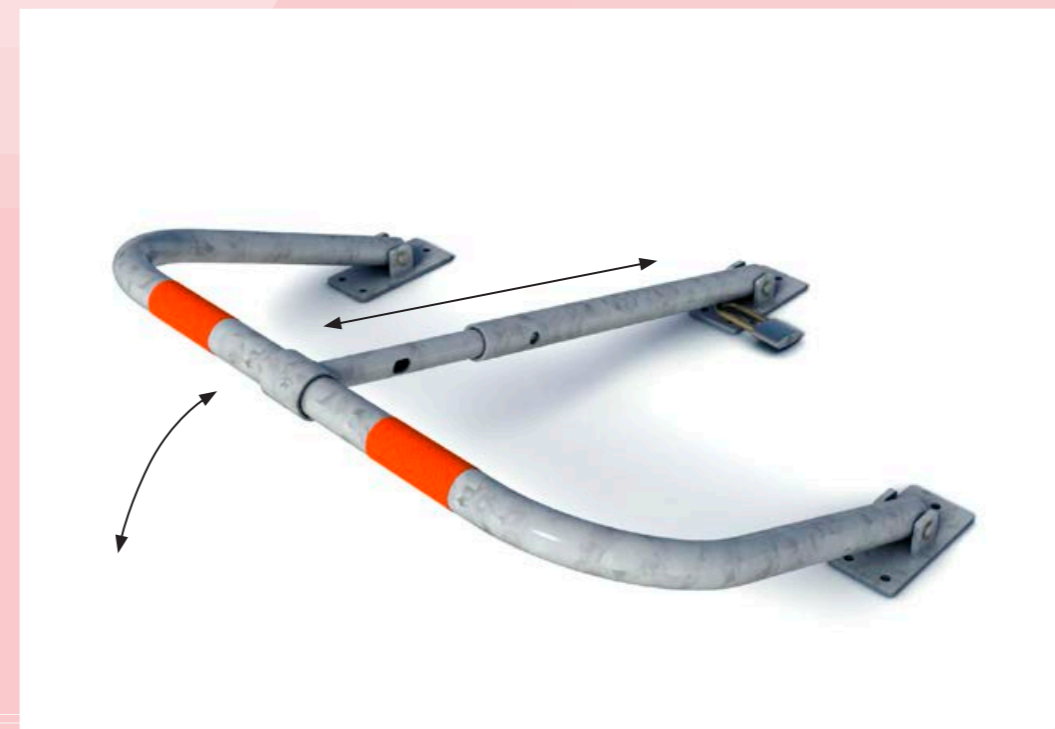

anti-parkeervoorzieningen
SecuBar Basic anti-parkeerbeugel
 omklapbaar

Productkenmerken

- parkeerbeugel omklapbaar
- thermisch verzinkt, voorzien van reflectiestrepen
- geleverd met hangslot (verschillend sluitend, 3 sleutels)
- alleen opbouw mogelijk

Montagemateriaal

- 9 houtdraadbout M10x70
- 9 plug M12x60

type	artikelnummer	afwerking	kleur	afmeting (mm)	toepassing
SecuPost anti-parkeerbeugel Basic, inclusief hangslot	4010.000.12	thermisch verzinkt	staalgrijs	750 x 440	afzetten parkeerplaatsen / terreinen

telescopische middenarm kan vergrendeld worden met meegeleverd hangslot

TIPS

- ▶ dit laaggeprijsde model is ideaal om wildparkeren te voorkomen
- ▶ snelle montage mogelijk, geleverd met montage materiaal voor steen