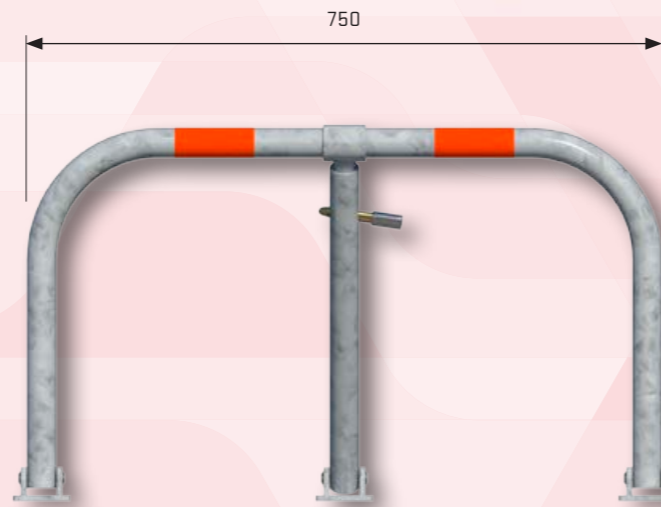

anti-parkeervoorzieningen
SecuBar Basic anti-parkeerbeugel
 omklapbaar

Productkenmerken

- parkeerbeugel omklapbaar
- thermisch verzinkt, voorzien van reflectiestrepen
- geleverd met hangslot (verschillend sluitend, 3 sleutels)
- alleen opbouw mogelijk

Montagemateriaal

- 9 houtdraadbout M10x70
- 9 plug M12x60

type	artikelnummer	afwerking	kleur	afmeting (mm)	toepassing
SecuPost anti-parkeerbeugel Basic, inclusief hangslot	4010.000.12	thermisch verzinkt	staalgrijs	750 x 440	afzetten parkeerplaatsen / terreinen

telescopische middenarm kan vergrendeld worden met meegeleverd hangslot

TIPS

- ▶ dit laaggeprijsde model is ideaal om wildparkeren te voorkomen
- ▶ snelle montage mogelijk, geleverd met montage materiaal voor steen