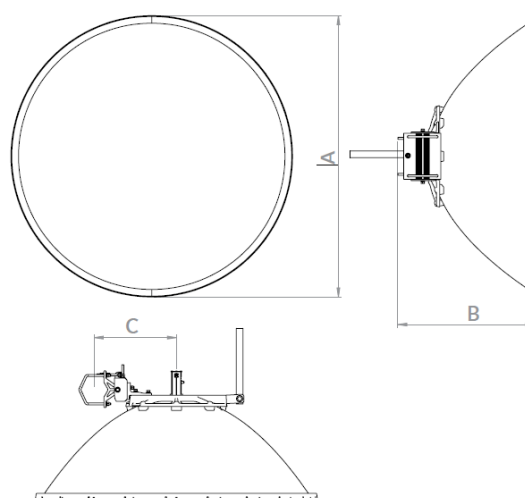

CARACTERÍSTICAS MECÂNICAS/

MECHANICAL SPECIFICATIONS/CARACTERÍSTICAS MECÁNICAS

UHP-5800-XX-XX-DP	25-03	30-06	32-09	35-12
Ajuste de elevação <i>Elevation adjustment/Ajuste de elevación</i>	+/- 7.5°	+/- 7.5°	+/- 15°	+/- 10°
Ajuste de azimute <i>Azimuth adjustment/Ajuste de azimut</i>	-	-	+/- 18°	+/- 25°
Ajuste de polarização <i>Polarization adjustment/Ajuste de polarización</i>	+/- 5°			
Peso <i>Weight/Peso</i>	3.2 kg	6.0 kg	15.5 kg	25,0 kg
Fixação em mastro <i>Mounting pipe diameter/Fijación en mástil</i>	Ø1"-Ø2"	Ø1"-Ø2"	Ø2"-Ø4.1/2"	Ø2"-Ø4.1/2"
Vento operacional <i>Operational windspeed/Viento operativo</i>	110 km/h			
Vento de sobrevivência <i>Survival windspeed/Viento de supervivencia</i>	200 km/h			
Área de vento (m²) <i>Wind área (m²)/Área de viento(m²)</i>	0,138	0,393	0,698	1,393

DIAGRAMA DE RADIAÇÃO RADIATION PATTERN/DIAGRAMA DE RADIACIÓN

CURVA DE GANHO GAIN OVER FREQUENCY/ GRÁFICA DE GANANCIA

DIMENSÕES

DIMENSIONS / DIMENSIONES

UHP-5800-25-03-DP
UHP-5800-30-06-DP

UHP-5800-32-09-DP
UHP-5800-35-12-DP

UHP-5800-XX-XX-DP	25-03	30-06	32-09	35-12
A	419 mm	708 mm	943 mm	1332 mm
B	324 mm	439 mm	516 mm	648 mm
C	204 mm	204 mm	395 mm	390 mm

EMBALAGEM

PACKAGE / EMBALAJE

UHP-5800-XX-XX-DP	25-03	30-06	32-09	35-12
L	450 mm	745 mm	1010 mm	575 mm
P	450 mm	745 mm	1010 mm	1400 mm
A	315 mm	415 mm	490 mm	1487 mm
Volume Volume/Volumen	0.0637 m ³	0.23 m ³	0.5 m ³	1.19 m ³
Peso embalado Packed weight/Peso embalado	4 kg	8,5 kg	21.5 kg	63.5 kg
Material Material/Material	Papelão/Cardboard/Cartón			Wood