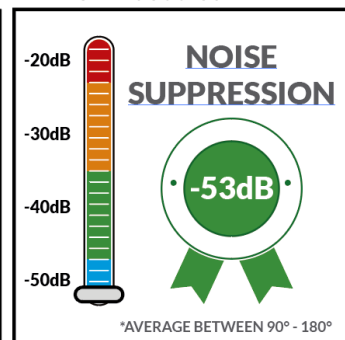

UHP-5800-35-12-DP

PARÁBOLA FULL BAND

FULL BAND PARABOLIC ANTENNA / PARÁBOLA RANGO EXTENDIDO

-Incrível largura de banda: 4.9 - 6.425 GHz

Incredible bandwidth: 4.9 - 6.425 GHz

Increíble rango de frecuencia: 4.9 - 6.425 GHz

-Refletor Deep Dish para excelente blindagem em toda a banda de frequência

Deep Dish Reflector for excellent shielding in the entire bandwidth

Reflector Deep Dish para mejor rechazo del ruido en toda la banda de frecuencia

-Excepcional VSWR e Isolação entre portas

Outstanding VSWR and Port-to-port isolation

Excepcional VSWR y Aislamiento entre puertas