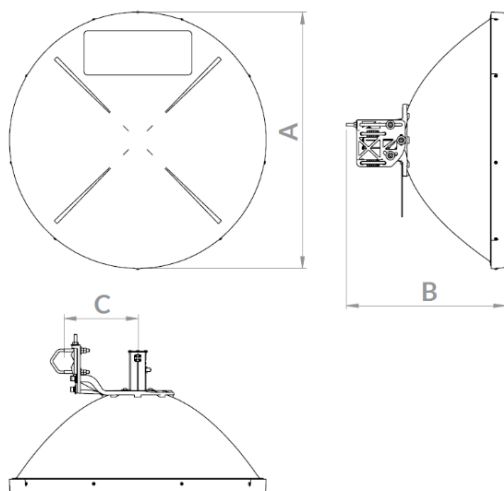

CARACTERÍSTICAS MECÂNICAS/

MECHANICAL SPECIFICATIONS/CARACTERÍSTICAS MECÁNICAS

UHP-5800-XX-XX-DP	25-03	30-06	32-09	35-12
Ajuste de elevação <i>Elevation adjustment/Ajuste de elevación</i>	+/- 7.5°	+/- 7.5°	+/- 15°	+/- 10°
Ajuste de azimute <i>Azimuth adjustment/Ajuste de azimut</i>	-	-	+/- 18°	+/- 25°
Ajuste de polarização <i>Polarization adjustment/Ajuste de polarización</i>	+/- 5°			
Peso <i>Weight/Peso</i>	3.2 kg	6.0 kg	15.5 kg	25,0 kg
Fixação em mastro <i>Mounting pipe diameter/Fijación en mástil</i>	Ø1"-Ø2"	Ø1"-Ø2"	Ø2"-Ø4.1/2"	Ø2"-Ø4.1/2"
Vento operacional <i>Operational windspeed/Viento operativo</i>	110 km/h			
Vento de sobrevivência <i>Survival windspeed/Viento de supervivencia</i>	200 km/h			
Área de vento (m²) <i>Wind área (m²)/Área de viento(m²)</i>	0,138	0,393	0,698	1,393

DIAGRAMA DE RADIAÇÃO RADIATION PATTERN/DIAGRAMA DE RADIACIÓN

CURVA DE GANHO GAIN OVER FREQUENCY/ GRÁFICA DE GANANCIA

DIMENSÕES

DIMENSIONS / DIMENSIONES

UHP-5800-25-03-DP
UHP-5800-30-06-DP

UHP-5800-32-09-DP
UHP-5800-35-12-DP

UHP-5800-XX-XX-DP	25-03	30-06	32-09	35-12
A	419 mm	708 mm	943 mm	1332 mm
B	324 mm	439 mm	516 mm	648 mm
C	204 mm	204 mm	395 mm	390 mm

EMBALAGEM

PACKAGE / EMBALAJE

UHP-5800-XX-XX-DP	25-03	30-06	32-09	35-12
L	450 mm	745 mm	1010 mm	575 mm
P	450 mm	745 mm	1010 mm	1400 mm
A	315 mm	415 mm	490 mm	1487 mm
Volume Volume/Volumen	0.0637 m ³	0.23 m ³	0.5 m ³	1.19 m ³
Peso embalado Packed weight/Peso embalado	4 kg	8,5 kg	21.5 kg	63.5 kg
Material Material/Material	Papelão/Cardboard/Cartón			Wood