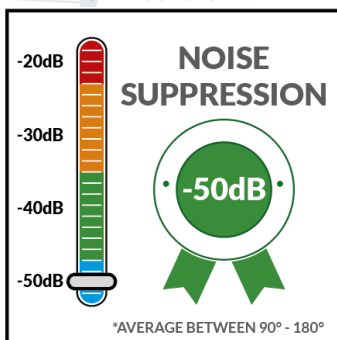

UHP-5800-32-09-DP