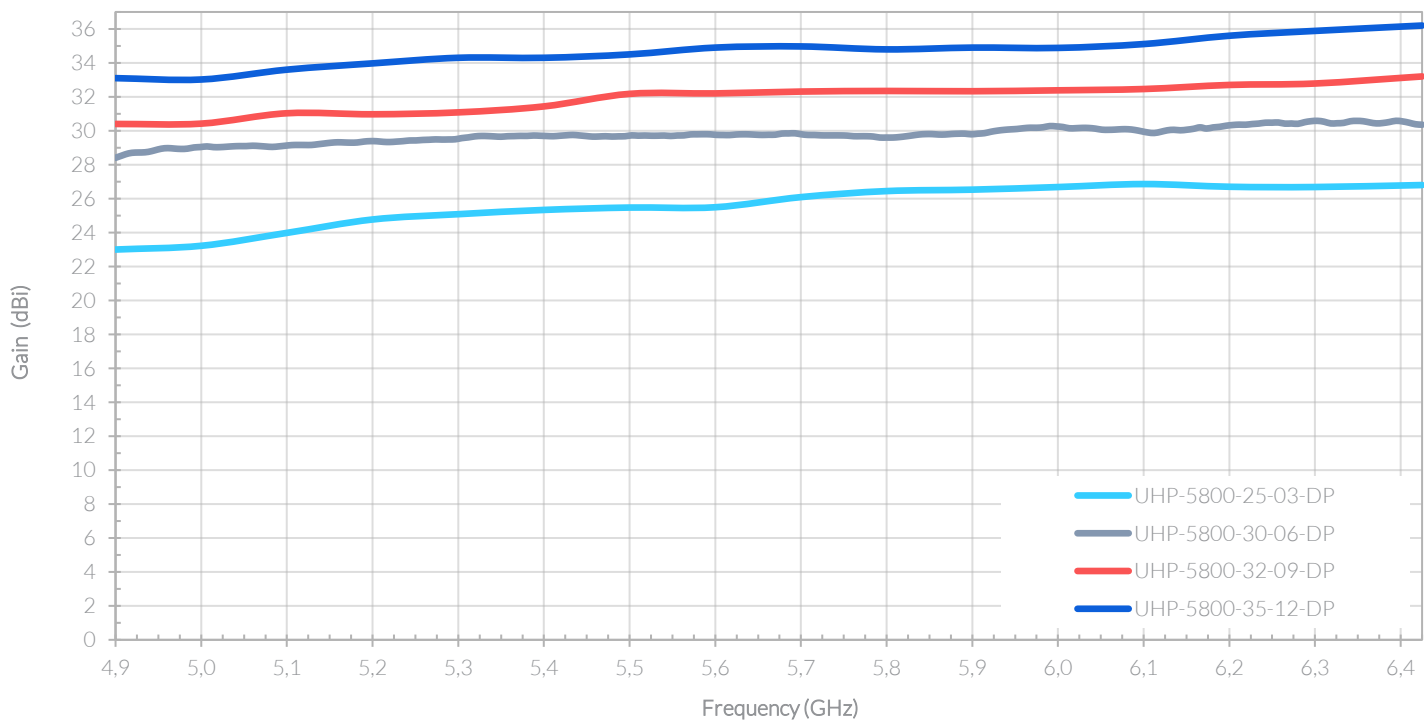

CURVA DE GANHO GAIN OVER FREQUENCY/ GRÁFICA DE GANANCIA