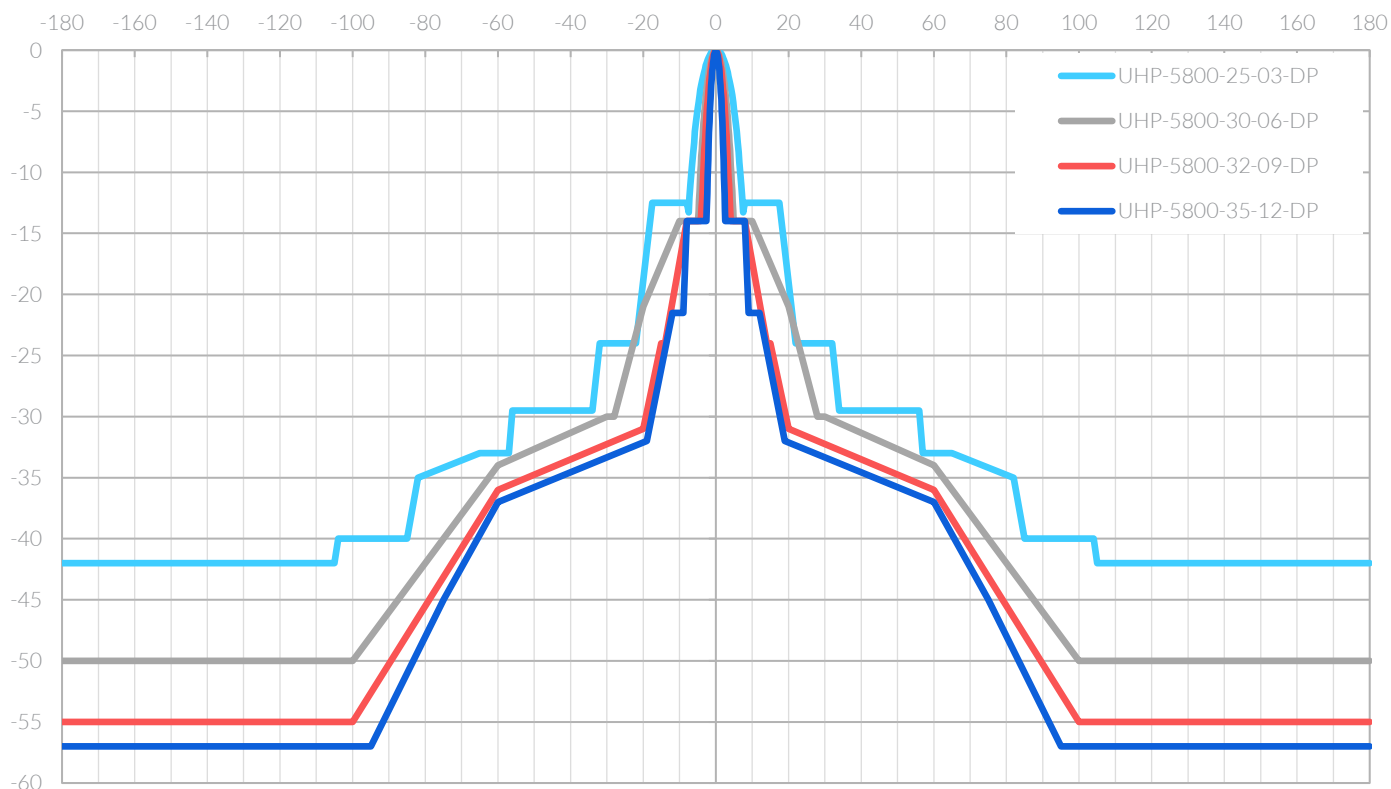

DIAGRAMA DE RADIAÇÃO RADIATION PATTERN/DIAGRAMA DE RADIACIÓN