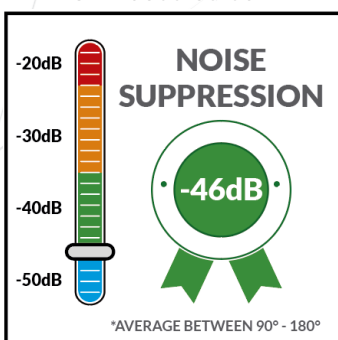

UHP-5800-30-06-DP