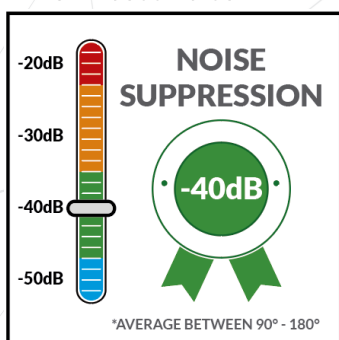

UHP-5800-25-03-DP