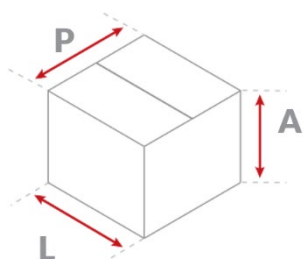

CARACTERÍSTICAS MECÂNICAS/

MECHANICAL SPECIFICATIONS/CARACTERÍSTICAS MECÁNICAS

UHP-5800-XX-XX-DP	25-03	30-06	32-09	35-12
Ajuste de elevação <i>Elevation adjustment/Ajuste de elevación</i>	+/- 7.5°	+/- 7.5°	+/- 15°	+/- 10°
Ajuste de azimute <i>Azimuth adjustment/Ajuste de azimut</i>	-	-	+/- 18°	+/- 25°
Ajuste de polarização <i>Polarization adjustment/Ajuste de polarización</i>	+/- 5°			
Peso <i>Weight/Peso</i>	3.2 kg	6.0 kg	15.5 kg	25,0 kg
Fixação em mastro <i>Mounting pipe diameter/Fijación en mástil</i>	Ø1"-Ø2"	Ø1"-Ø2"	Ø2"-Ø4.1/2"	Ø2"-Ø4.1/2"
Vento operacional <i>Operational windspeed/Viento operativo</i>	110 km/h			
Vento de sobrevivência <i>Survival windspeed/Viento de supervivencia</i>	200 km/h			
Área de vento (m²) <i>Wind área (m²)/Área de viento(m²)</i>	0,138	0,393	0,698	1,393

DIAGRAMA DE RADIAÇÃO RADIATION PATTERN/DIAGRAMA DE RADIACIÓN

CURVA DE GANHO GAIN OVER FREQUENCY/ GRÁFICA DE GANANCIA

DIMENSÕES

DIMENSIONS / DIMENSIONES

UHP-5800-25-03-DP
UHP-5800-30-06-DP

UHP-5800-32-09-DP
UHP-5800-35-12-DP

UHP-5800-XX-XX-DP	25-03	30-06	32-09	35-12
A	419 mm	708 mm	943 mm	1332 mm
B	324 mm	439 mm	516 mm	648 mm
C	204 mm	204 mm	395 mm	390 mm

EMBALAGEM

PACKAGE / EMBALAJE

UHP-5800-XX-XX-DP	25-03	30-06	32-09	35-12
L	450 mm	745 mm	1010 mm	575 mm
P	450 mm	745 mm	1010 mm	1400 mm
A	315 mm	415 mm	490 mm	1487 mm
Volume Volume/Volumen	0.0637 m ³	0.23 m ³	0.5 m ³	1.19 m ³
Peso embalado Packed weight/Peso embalado	4 kg	8,5 kg	21.5 kg	63.5 kg
Material Material/Material	Papelão/Cardboard/Cartón			Wood