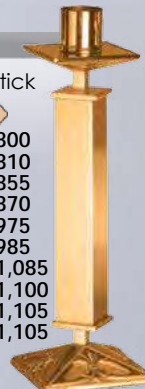

Altar Vase

|        |         |         |
|--------|---------|---------|
|        |         |         |
| A. 10" | \$625   | \$565   |
| B. 12" | \$700   | \$630   |
| C. 14" | \$875   | \$790   |
| D. 17" | \$1,180 | \$1,060 |

200-9

Adj. Altar  
Candelabra

|        |         |         |
|--------|---------|---------|
|        |         |         |
| 3 LITE | \$1,540 | \$1,385 |
| 5 LITE | \$1,895 | \$1,705 |
| 7 LITE | \$2,325 | \$2,095 |

200-

Altar Candlestick

|     |         |         |
|-----|---------|---------|
|     |         |         |
| 10" | \$890   | \$800   |
| 12" | \$900   | \$810   |
| 14" | \$950   | \$855   |
| 16" | \$965   | \$870   |
| 18" | \$1,085 | \$975   |
| 20" | \$1,095 | \$985   |
| 22" | \$1,205 | \$1,085 |
| 24" | \$1,220 | \$1,100 |
| 26" | \$1,225 | \$1,105 |
| 28" | \$1,230 | \$1,105 |