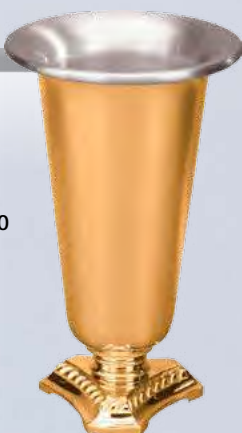

499-58

Altar Vase

A. 10" $670

B. 11" $710

C. 13" $890

D. 17" $1,240