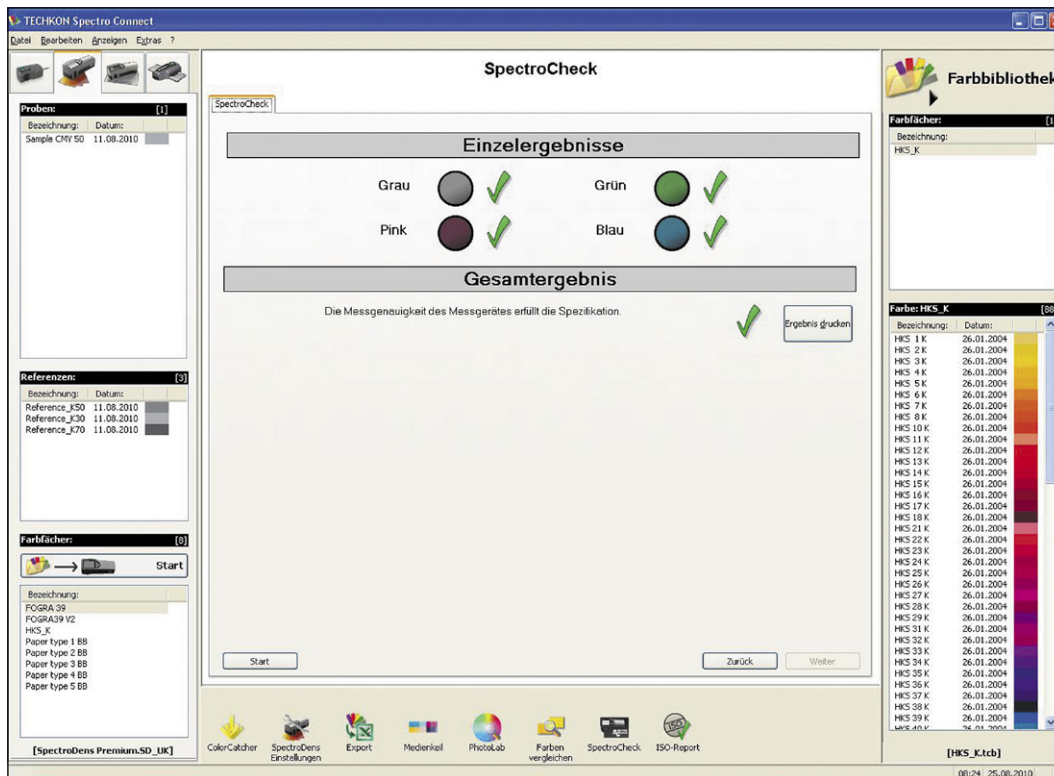

Checking the color accuracy of **SpectroJet** and **SpectroDrive** is done by using the check procedure which is integrated in the Windows software TECHKON ExPresso 3.2 (or higher).

The Software-module “SpectroCheck” will lead step by step through the check procedure. The result window reports if the measurement device conforms with the technical specifications. The report can be printed as well.

Contents of delivery:
Color reference, USB-cable, cleaning tissue-cloth, carrying case

En utilisant le **SpectroDens**, la vérification de la précision de mesure s'effectue avec le logiciel SpectroConnect. La version actuelle du logiciel se trouve dans la mémoire USB-Flash du Spectro-Check ou bien est disponible sur notre site internet www.techkon.com.

En utilisant l'appareil de mesure **SpectroJet** et **SpectroDrive**, la vérification de la précision de mesure s'effectue avec le logiciel Windows TECHKON ExPresso à partir de la version 3.2 (ou plus).

Le module “SpectroCheck” vérifie étape par étape la précision de l'appareil. Le résultat confirme si l'appareil répond ou non aux spécifications techniques. Ces informations peuvent alors être imprimées.

Contenu de livraison:
Référence couleur, câble USB, chiffon de nettoyage, mallette plastique

CONTACT FLEXODEPOT.COM
to learn more or purchase this or any other Techkon product.

+1-866-416-1484 (toll-free)
www.flexodepot.com

Änderungen vorbehalten.
Specifications may be subject to change.
Modifications techniques réservées.

Printed in Germany, 10/11

Genannte Marken und Warenzeichen werden anerkannt.
SpectroPlate, SpectroDens, SpectroJet, SpectroDrive, SpectroCheck, InkCheck und TECHKON sind eingetragene Marken der TECHKON GmbH.

TECHKON GmbH
Wiesbadener Straße 27
D 61462 Königstein
Telefon +49 (0)6174 9244 50
Telefax +49 (0)6174 9244 99
info@techkon.com
www.techkon.com