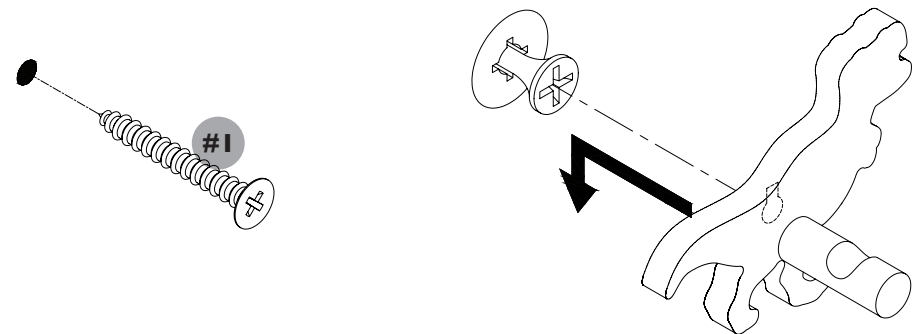

gltc.co.uk

Dinosaur Hooks L5459

VI

04/11/22

GBR - We have provided 4x (4x 38mm) screws. Please ensure to use appropriate wall plug for your wall type. If in doubt, please seek professional advice.

FR - 4x fixations murales (INCLUSES). Nous avons fourni 4x (4x 38mm) vis. Veuillez vous assurer d'utiliser une prise murale appropriée pour votre type de mur. En cas de doute, veuillez consulter un professionnel.

DE - 4x Wandbefestigung (INKLUSIVE). Wir haben 4x (4x 38mm) Schrauben bereitgestellt. Bitte stellen Sie sicher, dass Sie den passenden Dübel für Ihren Wandtyp verwenden. Lassen Sie sich im Zweifelsfall fachmännisch beraten.

ES - 4x fijaciones de pared (INCLUIDAS). Hemos proporcionado tornillos 4x (4x 38 mm). Asegúrese de utilizar un enchufe de pared adecuado para su tipo de pared. En caso de duda, busque asesoramiento profesional.

Please note when fixing to the wall:

Please ensure the screw head locks into the top of the fixing bracket on the reverse of the hook. How flush the product sits against the wall can be adjusted by how much the screw protrudes from the wall.