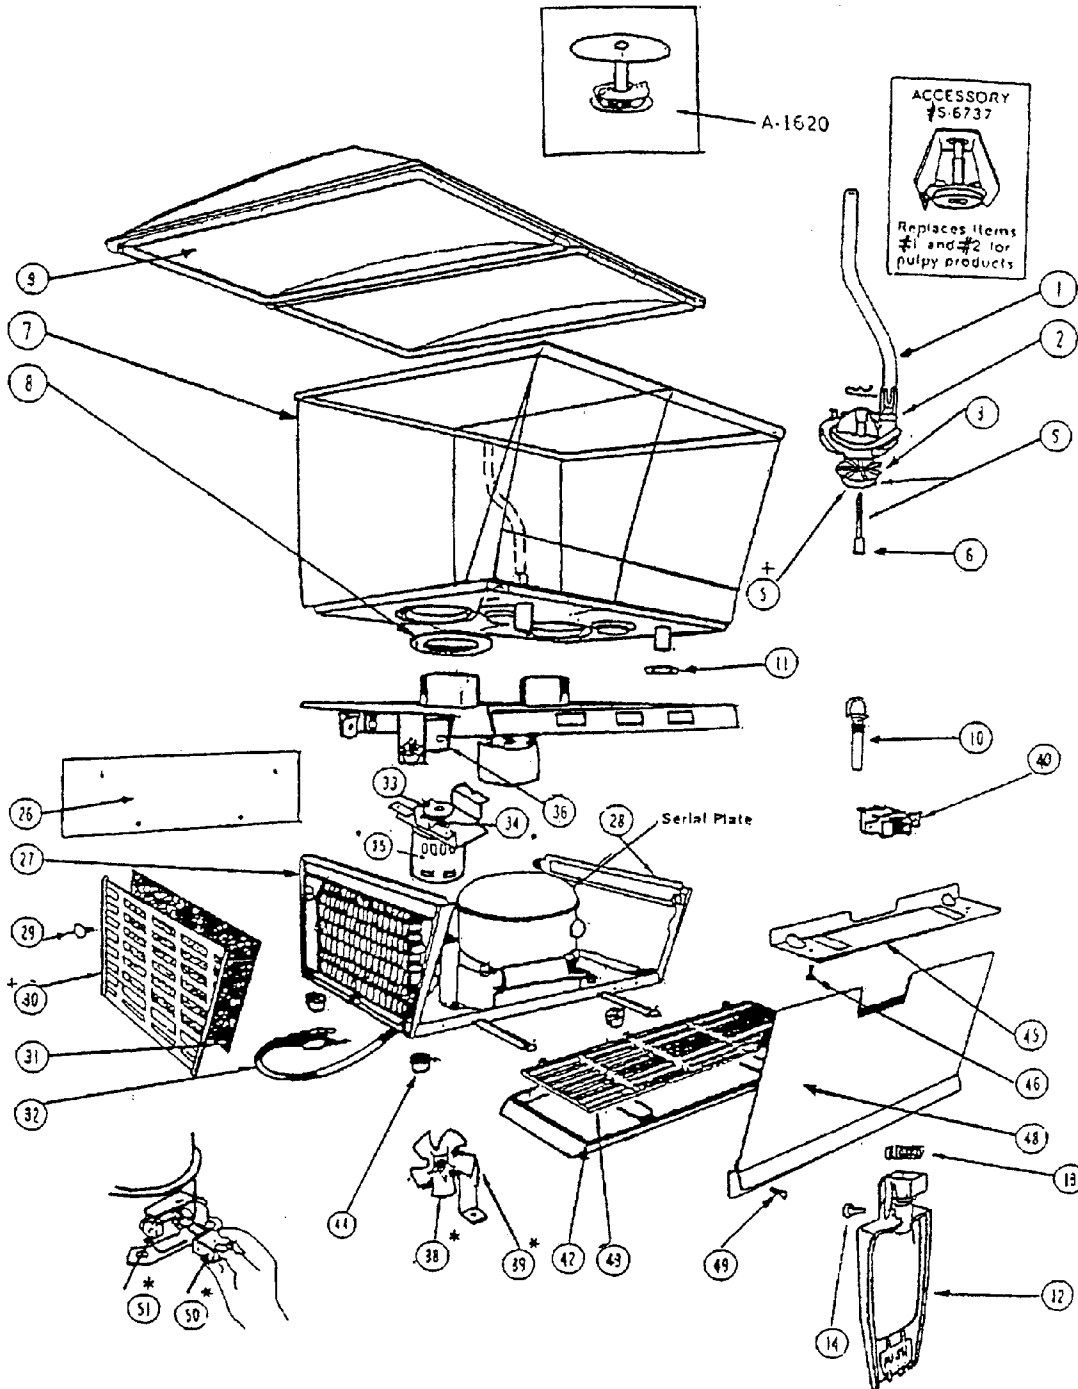

## ILLUSTRATED PARTS LIST

### TJ-3 COLD BEVERAGE DISPENSER

FIGURE 1. GENERAL ASSEMBLY

IMI CORNELIUS INC.  
 One Cornelius Place  
 Anoka, MN. 55303-6234  
 Telephone 1-800-238-3600  
 Facsimile 1-800-258-0255

www.cornelius.com

## ILLUSTRATED PARTSLIST

### TJ-3 COLD BEVERAGE DISPENS

Item No.	Part No.	Name
1	S3169	Spray Tube
	<a href="#">A1620</a>	Impeller Circ Asy Fin Flat Top
	<a href="#">S6737</a>	Impeller Circ Asy Fin A-Frame Top
2	S3402	Housing Pump
3	<a href="#">S1748</a>	Impeller Gray
4		Item Not Used
5	<a href="#">A3058</a>	Impeller and Support Pin
6	<a href="#">A2549</a>	Pin Support Impeller
7	S3273	Bowl
8	<a href="#">S3170</a>	Gasket Bowl
9	<a href="#">S3338</a>	Cover Bowl
10	<a href="#">S4206</a>	Tube Pinch
11	<a href="#">S3354</a>	Gasket Sealing Bowl Spout
12	<a href="#">S4381</a>	Handle Push Asy
	720721601	Label Push Handle
13	<a href="#">S4363</a>	Tube Pinch Spring
14	<a href="#">S4576</a>	Rivet Spr (Pack of 6)
	A3659	Pin Retn (Pack of 6)
15		Item Not used
16		Item Not used
17		Item Not used
18		Item Not used
19		Item Not used
20		Item Not used
21		Item Not used
22		Item Not used
23		Item Not used
24		Item Not used
25		Item Not used
26	A4403	Panel Full Back
27	<a href="#">A7306</a>	Panel Side LH White
	A1727	Panel Side LH Beige
28	A7307	Panel Side RH White
	A1728	Panel Side RH Beige
29	S4554	Screw 1/4
30	<a href="#">A7308</a>	Grille Side LH White
	A2440	Grille w/Filter Side LH White
31	<a href="#">A7309</a>	Grille Side RH White
	A2441	Grille w/Filter Side RH White