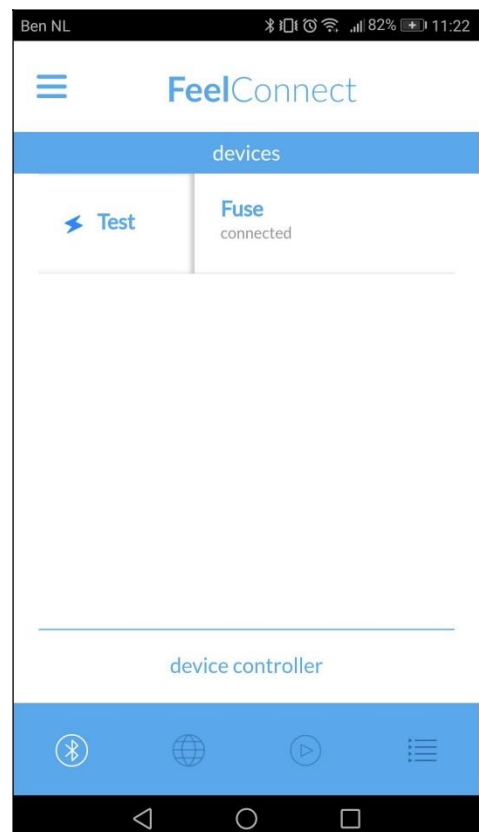

Save changes

5. Вернитесь в панель инструментов и нажмите «Попробовать новый способ!»

6. Соглашаситесь с условиями и положениями

7. В правой части экрана вы увидите «Установки игрушки»

8. Пожалуйста перейдите в приложение FeelConnectApp на своем телефоне (если вы этого не сделали, загрузите его через магазин приложений iOS или в магазин Google Play Store). Выберите «Подключить устройство».

9. Выберите Ваше устройство из списка доступных устройств.

Выберите устройство, которое вы хотите использовать

10. Сдвиньте ползунок вправо, чтобы проверить игрушку

После того, как вы выбрали «добавить выбранные устройства»