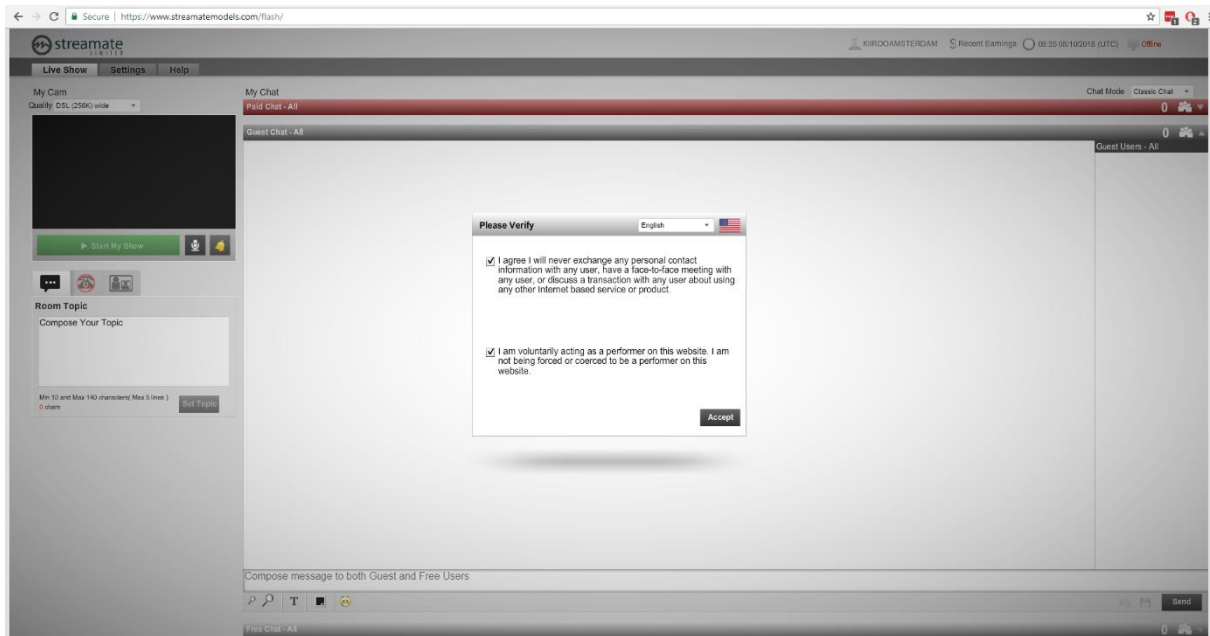

Save changes

5. Вернитесь в панель инструментов и нажмите «Попробовать новый способ!»

6. Соглашаситесь с условиями и положениями

7. В правой части экрана вы увидите «Установки игрушки»

8. Пожалуйста перейдите в приложение FeelConnectApp на своем телефоне (если вы этого не сделали, загрузите его через магазин приложений iOS или в магазин Google Play Store). Выберите «Подключить устройство».