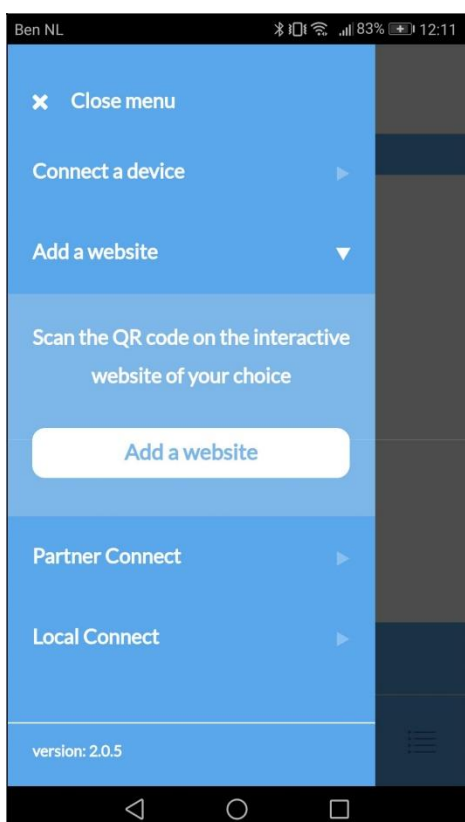

9. Выберите Ваше устройство из списка доступных устройств.

Выберите устройство, которое вы хотите использовать

10. Сдвиньте ползунок вправо, чтобы проверить игрушку

После того, как вы выбрали «добавить выбранные устройства»

Заметка: убедитесь, что ваш Bluetooth включен, а ваше устройство находится в режиме Bluetooth.

11. Теперь, чтобы подключить устройство к Streamate, выберите «Добавить сайт» в приложении FeelConnectApp.

12. Как только вы нажмете «Добавить сайт», появится сканер QR-кода.