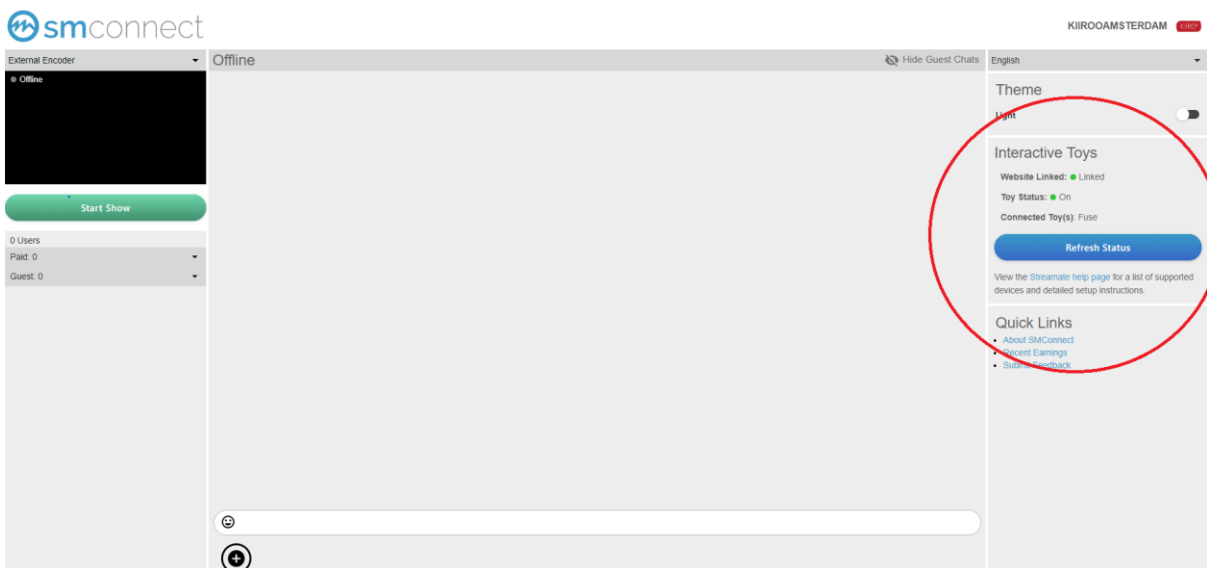

Вы всё настроили, и все чаевые будут автоматически обработаны приложением FeelConnectApp и заставят ваше интерактивное устройство вибрировать!