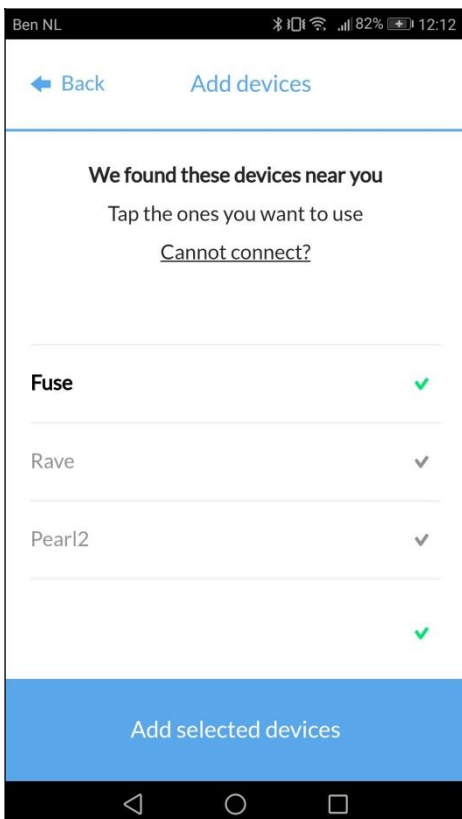

Save changes

5. Вернитесь в панель инструментов и нажмите «Попробовать новый способ!»

6. Соглашаситесь с условиями и положениями

7. В правой части экрана вы увидите «Установки игрушки»

8. Пожалуйста перейдите в приложение FeelConnectApp на своем телефоне (если вы этого не сделали, загрузите его через магазин приложений iOS или в магазин Google Play Store). Выберите «Подключить устройство».

9. Выберите Ваше устройство из списка доступных устройств.

Выберите устройство, которое вы хотите использовать

10. Сдвиньте ползунок вправо, чтобы проверить игрушку

После того, как вы выбрали «добавить выбранные устройства»