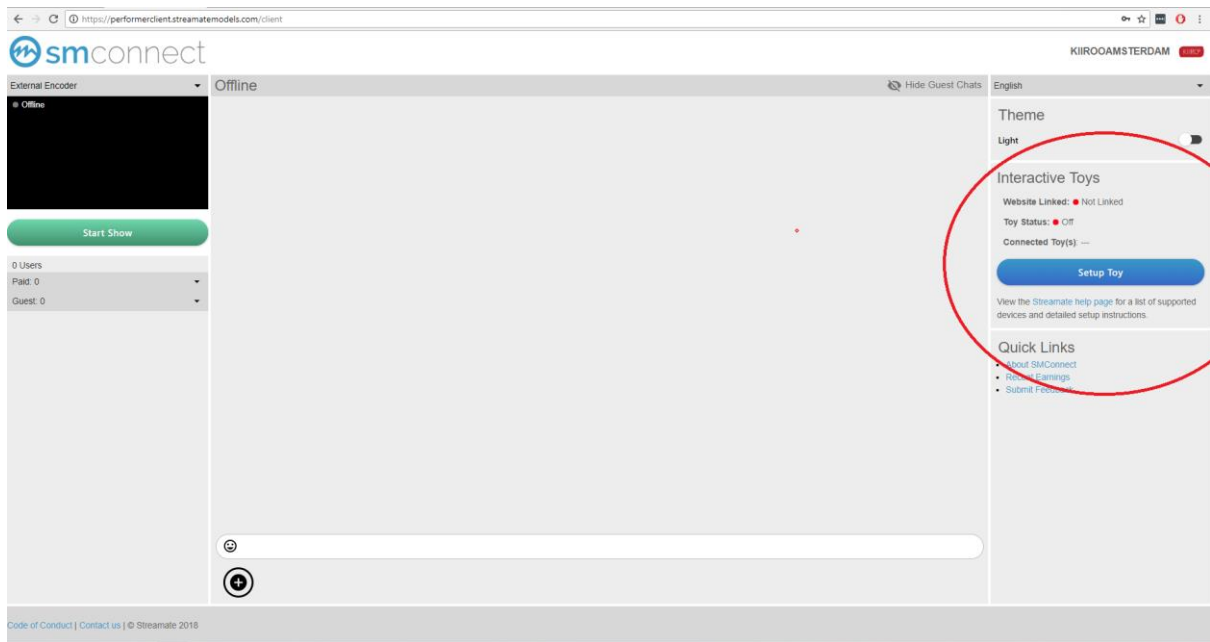

Save changes

5. Вернитесь в панель инструментов и нажмите «Попробовать новый способ!»

6. Соглашаситесь с условиями и положениями

7. В правой части экрана вы увидите «Установки игрушки»

8. Пожалуйста перейдите в приложение FeelConnectApp на своем телефоне (если вы этого не сделали, загрузите его через магазин приложений iOS или в магазин Google Play Store). Выберите «Подключить устройство».