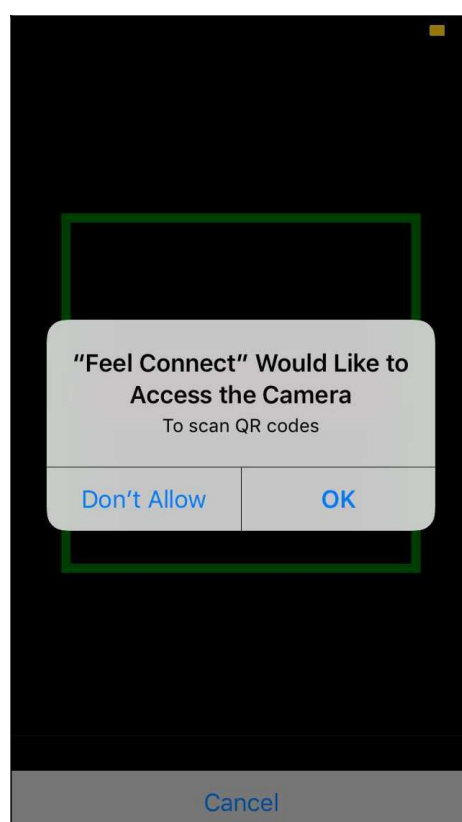

9. Выберите Ваше устройство из списка доступных устройств.

Выберите устройство, которое вы хотите использовать

10. Сдвиньте ползунок вправо, чтобы проверить игрушку

После того, как вы выбрали «добавить выбранные устройства»

Заметка: убедитесь, что ваш Bluetooth включен, а ваше устройство находится в режиме Bluetooth.

11. Теперь, чтобы подключить устройство к Streamate, выберите «Добавить сайт» в приложении FeelConnectApp.

12. Как только вы нажмете «Добавить сайт», появится сканер QR-кода.