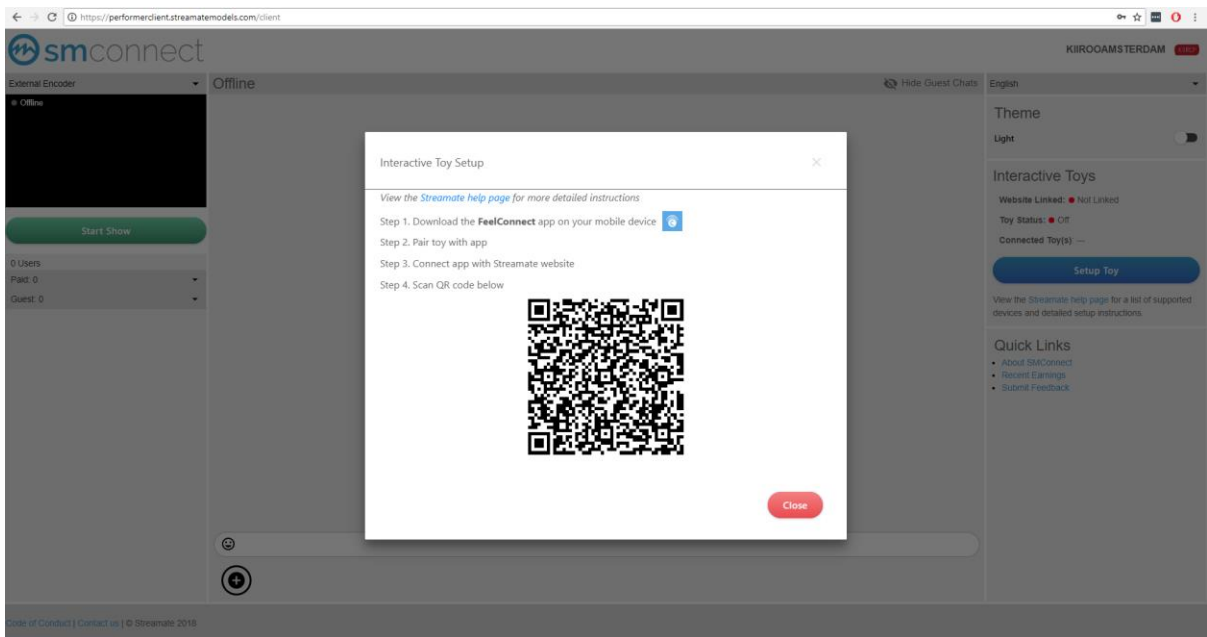

13. Вернитесь к Streamate и сканируйте QR-код

14. Нажмите «ОК», и теперь вы подключены!