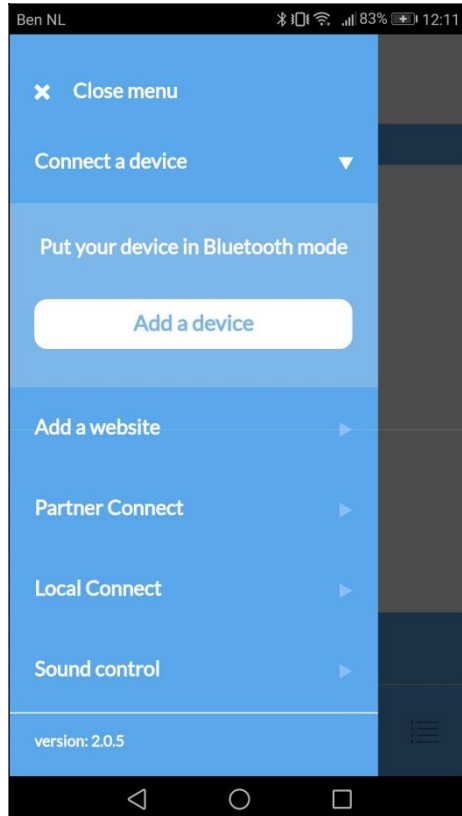

Save changes

5. Вернитесь в панель инструментов и нажмите «Попробовать новый способ!»

6. Соглашаситесь с условиями и положениями

7. В правой части экрана вы увидите «Установки игрушки»

8. Пожалуйста перейдите в приложение FeelConnectApp на своем телефоне (если вы этого не сделали, загрузите его через магазин приложений iOS или в магазин Google Play Store). Выберите «Подключить устройство».

9. Выберите Ваше устройство из списка доступных устройств.

Выберите устройство, которое вы хотите использовать

10. Сдвиньте ползунок вправо, чтобы проверить игрушку

После того, как вы выбрали «добавить выбранные устройства»