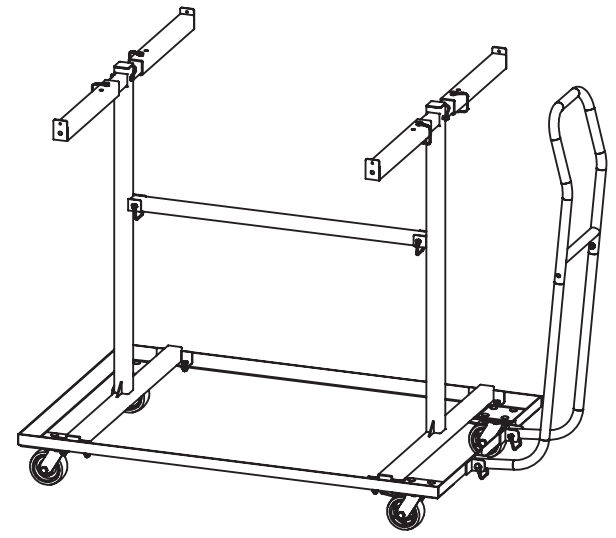

**ANGRY BULL
BARRICADES**

www.angrybullbarricades.com
(888) 202-3881

ASSEMBLY INSTRUCTION
EVENT FENCE CART

PARTS LIST

<p>A</p>	<p>B</p>	<p>C</p>	<p>D</p>	
<p>Base Frame x 1pc</p> 	<p>Leg Frame x 2pcs</p> 	<p>Connect Bar x 1pc</p> 	<p>Support Bar x 2pcs</p> 	
<p>E</p>	<p>F</p>	<p>G</p>		
<p>Extend Bar x 4pcs</p> 	<p>Lower Handle x 2pcs</p> 	<p>Upper Handle x 1pc</p> 		
<p>H</p>	<p>I</p>	<p>J</p>	<p>K</p>	<p>L</p>
<p>Universal Wheel x 2pcs</p> 	<p>Lock Wheel x 2pcs</p> 	<p>Clevis Pin x 10pcs</p> 	<p>Carriage Bolts (M10x25) x 16pcs</p> 	<p>Hex Bolt (M10x25) x 8pc</p> 
<p>L</p>	<p>M</p>	<p>N</p>	<p>O</p>	<p>P</p>
<p>Hex Bolt (M10x45) x 2pcs</p> 	<p>M10 Hex Nut x 24pcs</p> 	<p>M10 Washer x 24pc</p> 	<p>M10 Lock Nut x 2pc</p> 	<p>Wrench 17 x 2pc</p> 

**ANGRY BULL
BARRICADES**

www.angrybullbarricades.com
(888) 202-3881

ASSEMBLY INSTRUCTION

EVENT FENCE CART

STEP 1

STEP 2

**ANGRY BULL
BARRICADES**

www.angrybullbarricades.com
(888) 202-3881

ASSEMBLY INSTRUCTION

EVENT FENCE CART

STEP 3

STEP 4

**ANGRY BULL
BARRICADES**

www.angrybullbarricades.com
(888) 202-3881

ASSEMBLY INSTRUCTION

EVENT FENCE CART