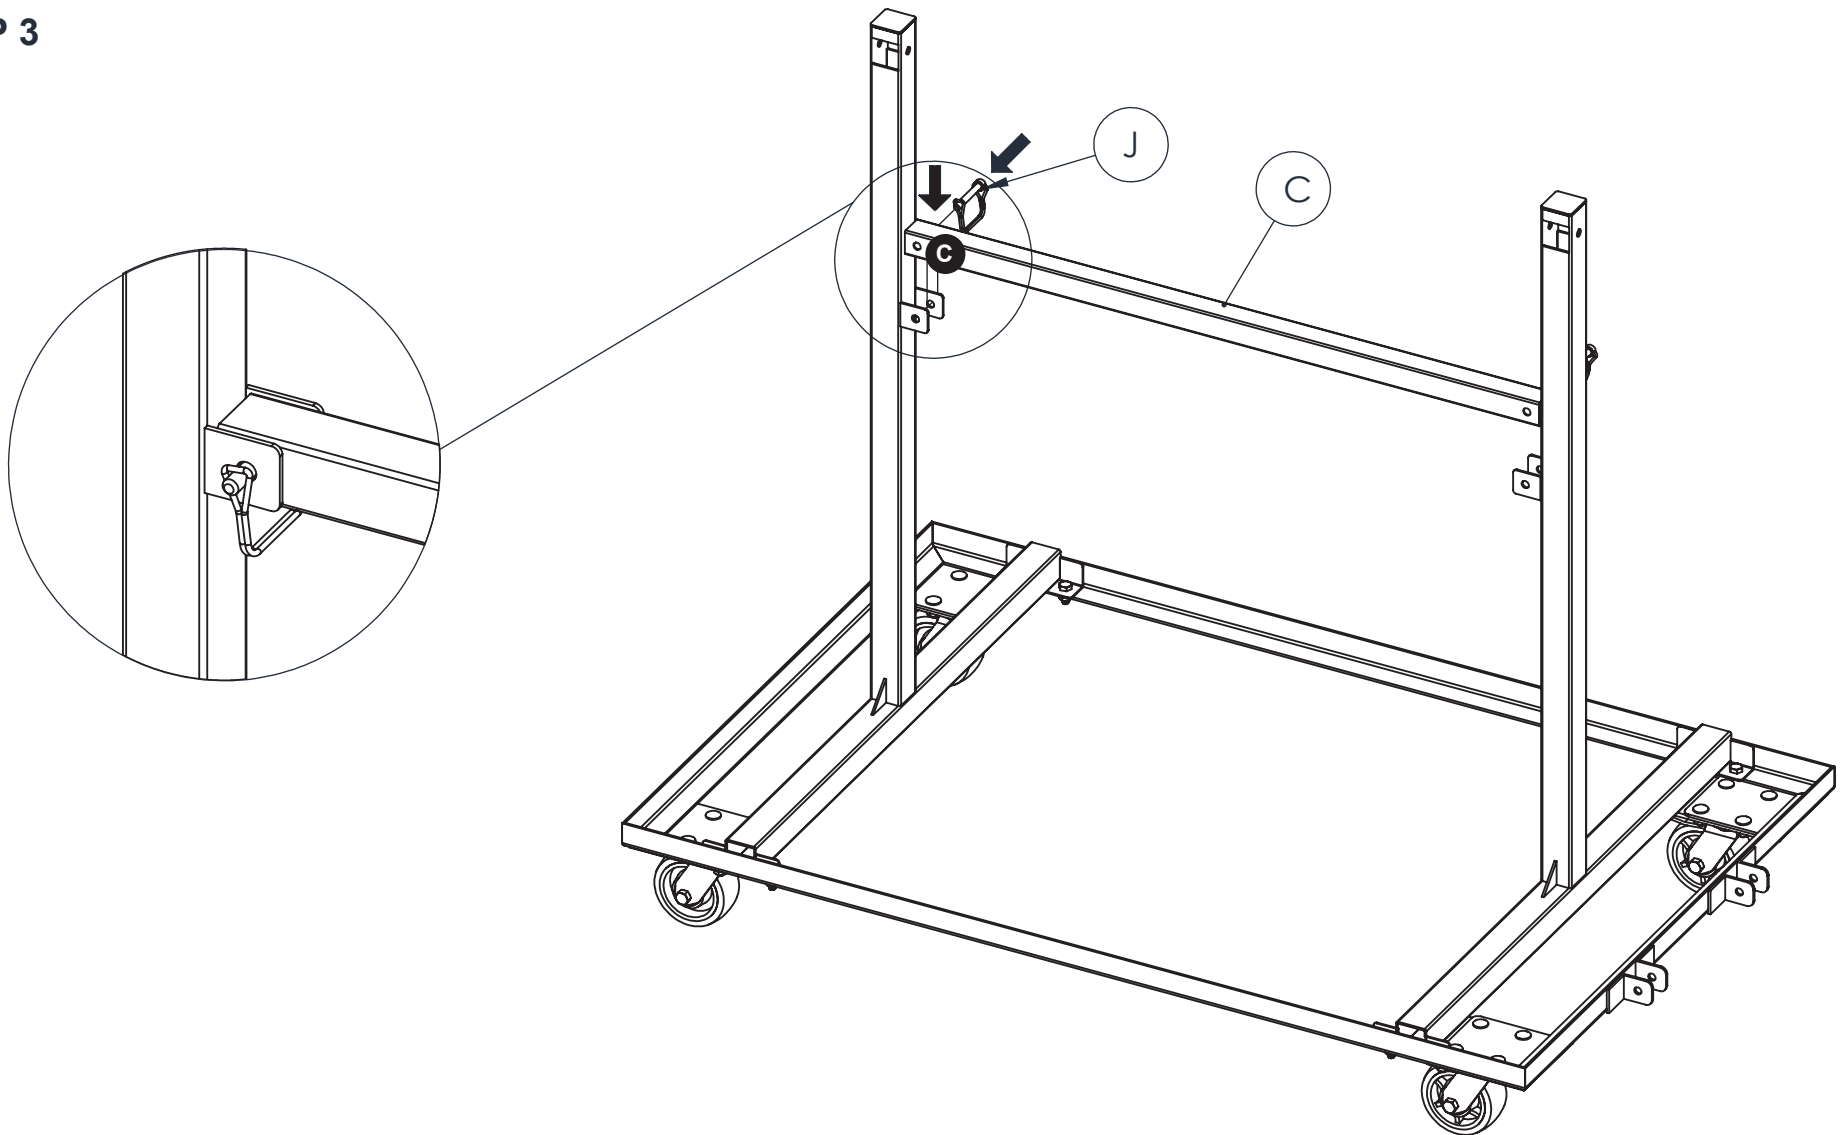

**ANGRY BULL
BARRICADES**

www.angrybullbarricades.com
(888) 202-3881

ASSEMBLY INSTRUCTION
EVENT FENCE CART

PARTS LIST

<p>A</p>	<p>B</p>	<p>C</p>	<p>D</p>	
<p>Base Frame x 1pc</p> 	<p>Leg Frame x 2pcs</p> 	<p>Connect Bar x 1pc</p> 	<p>Support Bar x 2pcs</p> 	
<p>E</p>	<p>F</p>	<p>G</p>		
<p>Extend Bar x 4pcs</p> 	<p>Lower Handle x 2pcs</p> 	<p>Upper Handle x 1pc</p> 		
<p>H</p>	<p>I</p>	<p>J</p>	<p>K</p>	<p>L</p>
<p>Universal Wheel x 2pcs</p> 	<p>Lock Wheel x 2pcs</p> 	<p>Clevis Pin x 10pcs</p> 	<p>Carriage Bolts (M10x25) x 16pcs</p> 	<p>Hex Bolt (M10x25) x 8pc</p> 
<p>L</p>	<p>M</p>	<p>N</p>	<p>O</p>	<p>P</p>
<p>Hex Bolt (M10x45) x 2pcs</p> 	<p>M10 Hex Nut x 24pcs</p> 	<p>M10 Washer x 24pc</p> 	<p>M10 Lock Nut x 2pc</p> 	<p>Wrench 17 x 2pc</p> 

**ANGRY BULL
BARRICADES**

www.angrybullbarricades.com
(888) 202-3881

ASSEMBLY INSTRUCTION

EVENT FENCE CART

STEP 1

STEP 2

**ANGRY BULL
BARRICADES**

www.angrybullbarricades.com
(888) 202-3881

ASSEMBLY INSTRUCTION

EVENT FENCE CART

STEP 3

STEP 4

**ANGRY BULL
BARRICADES**

www.angrybullbarricades.com
(888) 202-3881

ASSEMBLY INSTRUCTION

EVENT FENCE CART