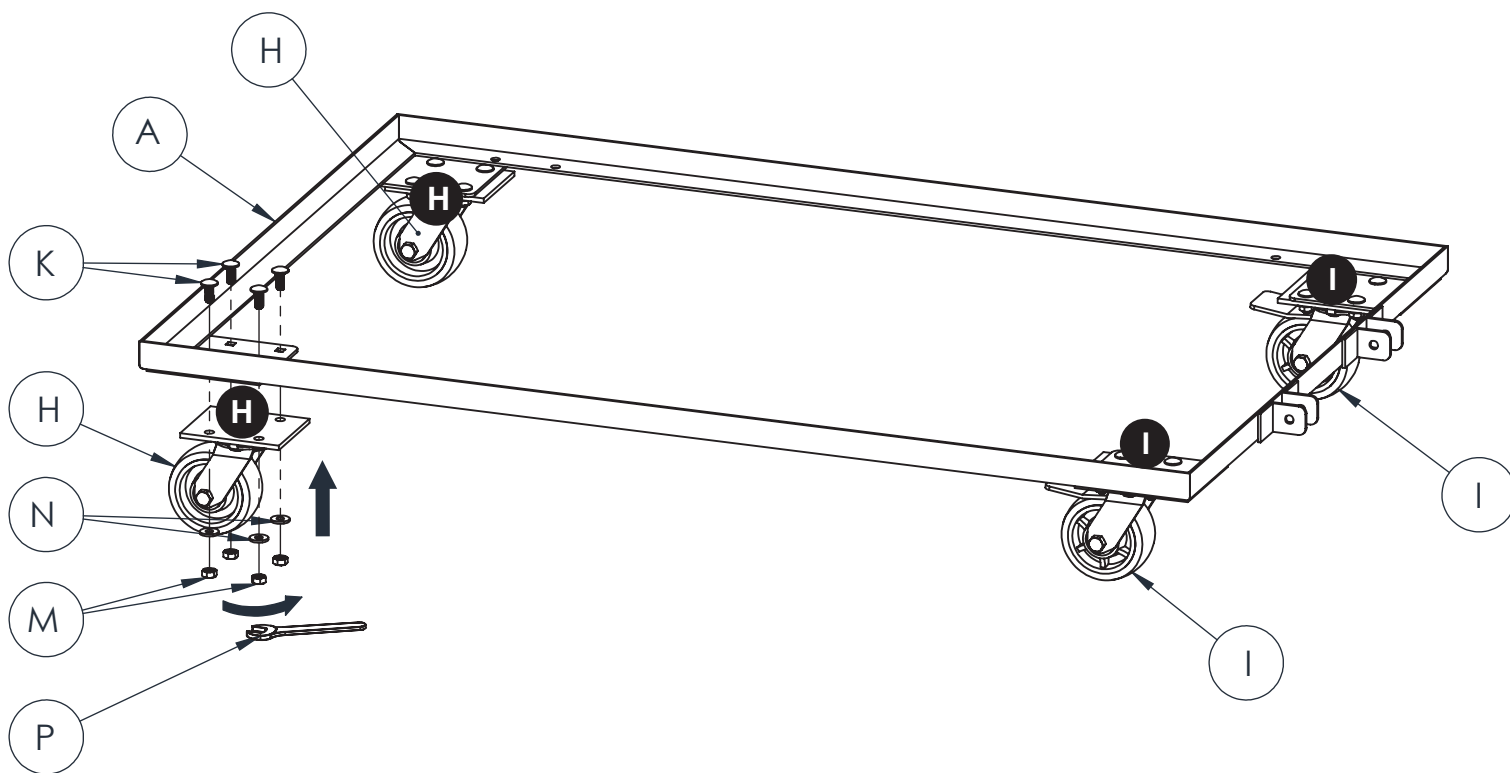

**ANGRY BULL
BARRICADES**

www.angrybullbarricades.com
(888) 202-3881

ASSEMBLY INSTRUCTION
EVENT FENCE CART

PARTS LIST

<p>A</p>	<p>B</p>	<p>C</p>	<p>D</p>	
<p>Base Frame x 1pc</p> 	<p>Leg Frame x 2pcs</p> 	<p>Connect Bar x 1pc</p> 	<p>Support Bar x 2pcs</p> 	
<p>E</p>	<p>F</p>	<p>G</p>		
<p>Extend Bar x 4pcs</p> 	<p>Lower Handle x 2pcs</p> 	<p>Upper Handle x 1pc</p> 		
<p>H</p>	<p>I</p>	<p>J</p>	<p>K</p>	<p>L</p>
<p>Universal Wheel x 2pcs</p> 	<p>Lock Wheel x 2pcs</p> 	<p>Clevis Pin x 10pcs</p> 	<p>Carriage Bolts (M10x25) x 16pcs</p> 	<p>Hex Bolt (M10x25) x 8pc</p> 
<p>L</p>	<p>M</p>	<p>N</p>	<p>O</p>	<p>P</p>
<p>Hex Bolt (M10x45) x 2pcs</p> 	<p>M10 Hex Nut x 24pcs</p> 	<p>M10 Washer x 24pc</p> 	<p>M10 Lock Nut x 2pc</p> 	<p>Wrench 17 x 2pc</p> 

**ANGRY BULL
BARRICADES**

www.angrybullbarricades.com
(888) 202-3881

ASSEMBLY INSTRUCTION

EVENT FENCE CART

STEP 1

STEP 2

**ANGRY BULL
BARRICADES**

www.angrybullbarricades.com
(888) 202-3881

ASSEMBLY INSTRUCTION

EVENT FENCE CART

STEP 3

STEP 4

**ANGRY BULL
BARRICADES**

www.angrybullbarricades.com
(888) 202-3881

ASSEMBLY INSTRUCTION

EVENT FENCE CART