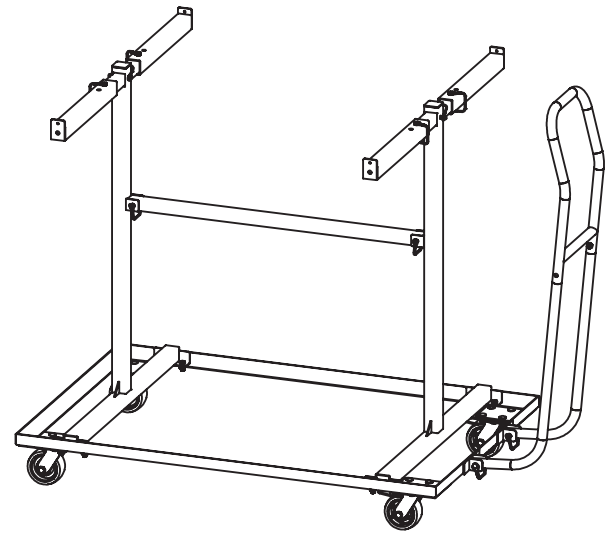

**ANGRY BULL
BARRICADES**

www.angrybullbarricades.com
(888) 202-3881

ASSEMBLY INSTRUCTION
EVENT FENCE CART

PARTS LIST

<p>A</p>	<p>B</p>	<p>C</p>	<p>D</p>	
<p>Base Frame x 1pc</p> 	<p>Leg Frame x 2pcs</p> 	<p>Connect Bar x 1pc</p> 	<p>Support Bar x 2pcs</p> 	
<p>E</p>	<p>F</p>	<p>G</p>		
<p>Extend Bar x 4pcs</p> 	<p>Lower Handle x 2pcs</p> 	<p>Upper Handle x 1pc</p> 		
<p>H</p>	<p>I</p>	<p>J</p>	<p>K</p>	<p>L</p>
<p>Universal Wheel x 2pcs</p> 	<p>Lock Wheel x 2pcs</p> 	<p>Clevis Pin x 10pcs</p> 	<p>Carriage Bolts (M10x25) x 16pcs</p> 	<p>Hex Bolt (M10x25) x 8pc</p> 
<p>L</p>	<p>M</p>	<p>N</p>	<p>O</p>	<p>P</p>
<p>Hex Bolt (M10x45) x 2pcs</p> 	<p>M10 Hex Nut x 24pcs</p> 	<p>M10 Washer x 24pc</p> 	<p>M10 Lock Nut x 2pc</p> 	<p>Wrench 17 x 2pc</p> 

**ANGRY BULL
BARRICADES**

www.angrybullbarricades.com
(888) 202-3881

ASSEMBLY INSTRUCTION

EVENT FENCE CART

STEP 1

STEP 2

**ANGRY BULL
BARRICADES**

www.angrybullbarricades.com
(888) 202-3881

ASSEMBLY INSTRUCTION

EVENT FENCE CART

STEP 3

STEP 4

**ANGRY BULL
BARRICADES**

www.angrybullbarricades.com
(888) 202-3881

ASSEMBLY INSTRUCTION

EVENT FENCE CART