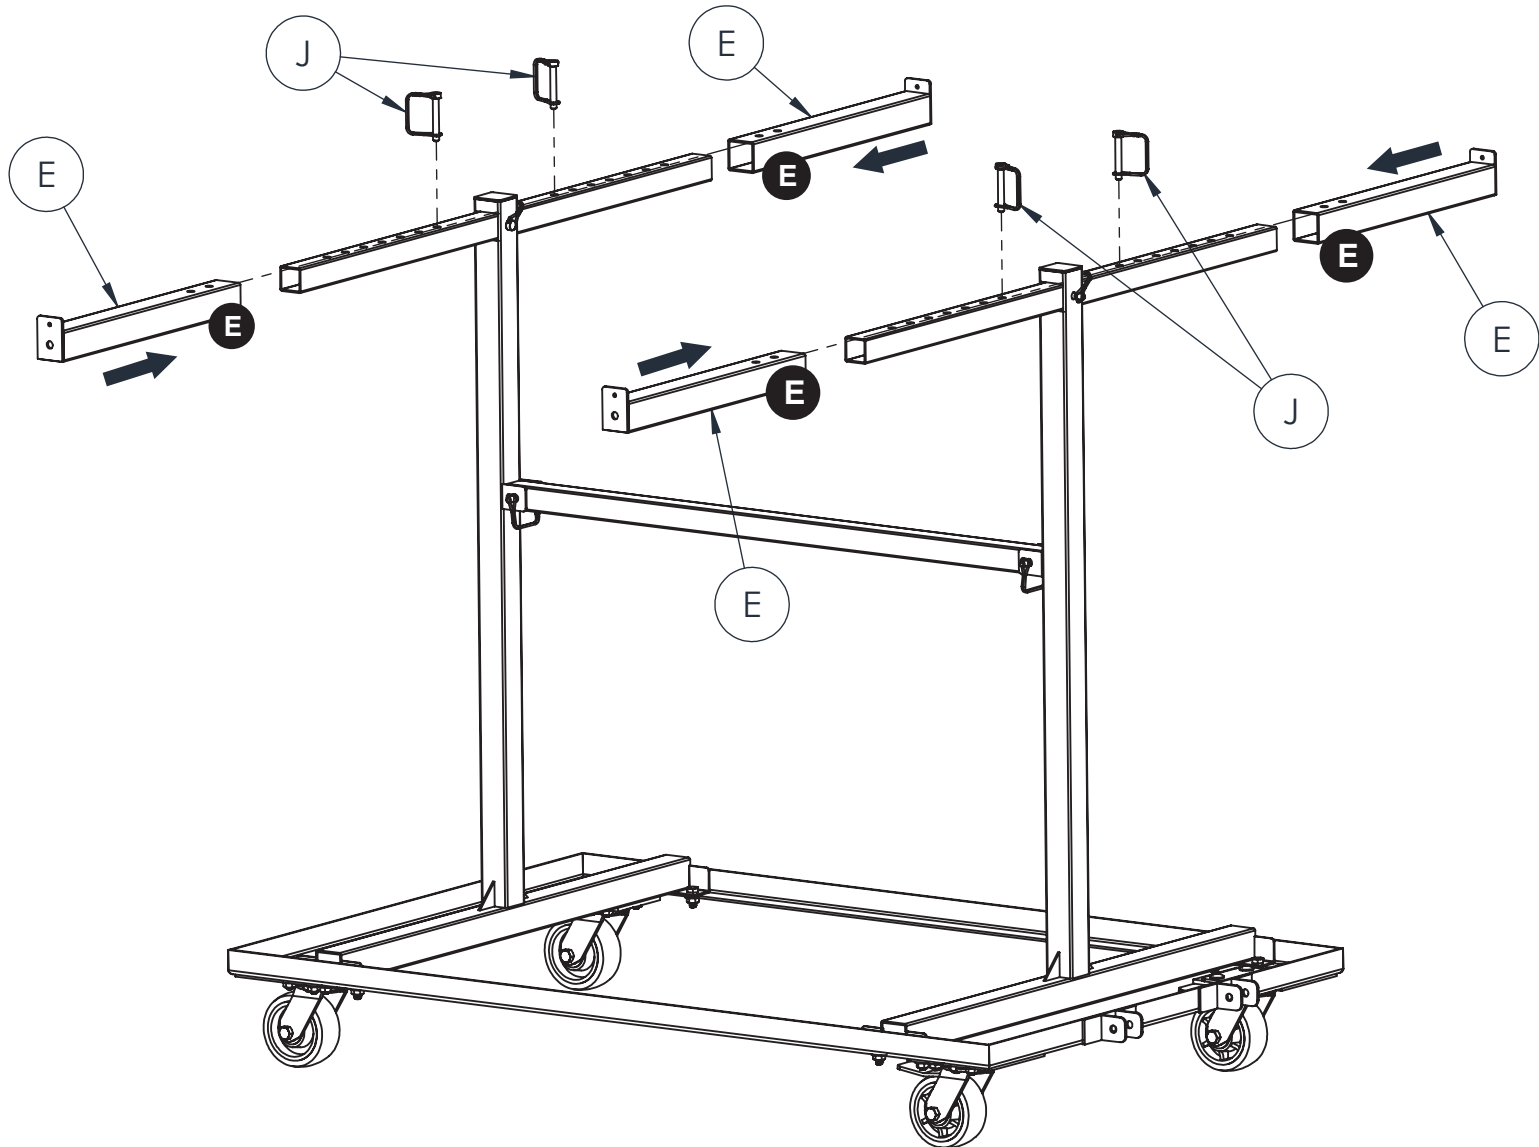

**ANGRY BULL
BARRICADES**

www.angrybullbarricades.com
(888) 202-3881

ASSEMBLY INSTRUCTION
EVENT FENCE CART

PARTS LIST

<p>A</p>	<p>B</p>	<p>C</p>	<p>D</p>	
<p>Base Frame x 1pc</p> 	<p>Leg Frame x 2pcs</p> 	<p>Connect Bar x 1pc</p> 	<p>Support Bar x 2pcs</p> 	
<p>E</p>	<p>F</p>	<p>G</p>		
<p>Extend Bar x 4pcs</p> 	<p>Lower Handle x 2pcs</p> 	<p>Upper Handle x 1pc</p> 		
<p>H</p>	<p>I</p>	<p>J</p>	<p>K</p>	<p>L</p>
<p>Universal Wheel x 2pcs</p> 	<p>Lock Wheel x 2pcs</p> 	<p>Clevis Pin x 10pcs</p> 	<p>Carriage Bolts (M10x25) x 16pcs</p> 	<p>Hex Bolt (M10x25) x 8pc</p> 
<p>L</p>	<p>M</p>	<p>N</p>	<p>O</p>	<p>P</p>
<p>Hex Bolt (M10x45) x 2pcs</p> 	<p>M10 Hex Nut x 24pcs</p> 	<p>M10 Washer x 24pc</p> 	<p>M10 Lock Nut x 2pc</p> 	<p>Wrench 17 x 2pc</p> 

ASSEMBLY INSTRUCTION

EVENT FENCE CART

STEP 3

STEP 4

**ANGRY BULL
BARRICADES**

www.angrybullbarricades.com
(888) 202-3881

ASSEMBLY INSTRUCTION

EVENT FENCE CART

STEP 5

**ANGRY BULL
BARRICADES**

www.angrybullbarricades.com
(888) 202-3881

ASSEMBLY INSTRUCTION

EVENT FENCE CART

STEP 6

STEP 7

**ANGRY BULL
BARRICADES**