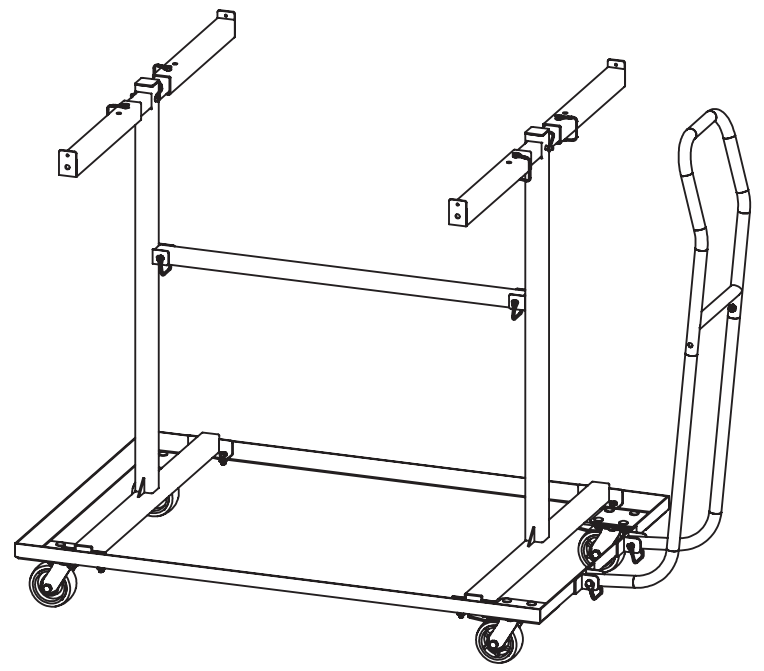

**ANGRY BULL
BARRICADES**

www.angrybullbarricades.com
(888) 202-3881

ASSEMBLY INSTRUCTION
EVENT FENCE CART

PARTS LIST

<p>A</p>	<p>B</p>	<p>C</p>	<p>D</p>	
<p>Base Frame x 1pc</p> 	<p>Leg Frame x 2pcs</p> 	<p>Connect Bar x 1pc</p> 	<p>Support Bar x 2pcs</p> 	
<p>E</p>	<p>F</p>	<p>G</p>		
<p>Extend Bar x 4pcs</p> 	<p>Lower Handle x 2pcs</p> 	<p>Upper Handle x 1pc</p> 		
<p>H</p>	<p>I</p>	<p>J</p>	<p>K</p>	<p>L</p>
<p>Universal Wheel x 2pcs</p> 	<p>Lock Wheel x 2pcs</p> 	<p>Clevis Pin x 10pcs</p> 	<p>Carriage Bolts (M10x25) x 16pcs</p> 	<p>Hex Bolt (M10x25) x 8pc</p> 
<p>L</p>	<p>M</p>	<p>N</p>	<p>O</p>	<p>P</p>
<p>Hex Bolt (M10x45) x 2pcs</p> 	<p>M10 Hex Nut x 24pcs</p> 	<p>M10 Washer x 24pc</p> 	<p>M10 Lock Nut x 2pc</p> 	<p>Wrench 17 x 2pc</p> 

**ANGRY BULL
BARRICADES**

www.angrybullbarricades.com
(888) 202-3881

ASSEMBLY INSTRUCTION

EVENT FENCE CART

STEP 1

STEP 2

**ANGRY BULL
BARRICADES**

www.angrybullbarricades.com
(888) 202-3881