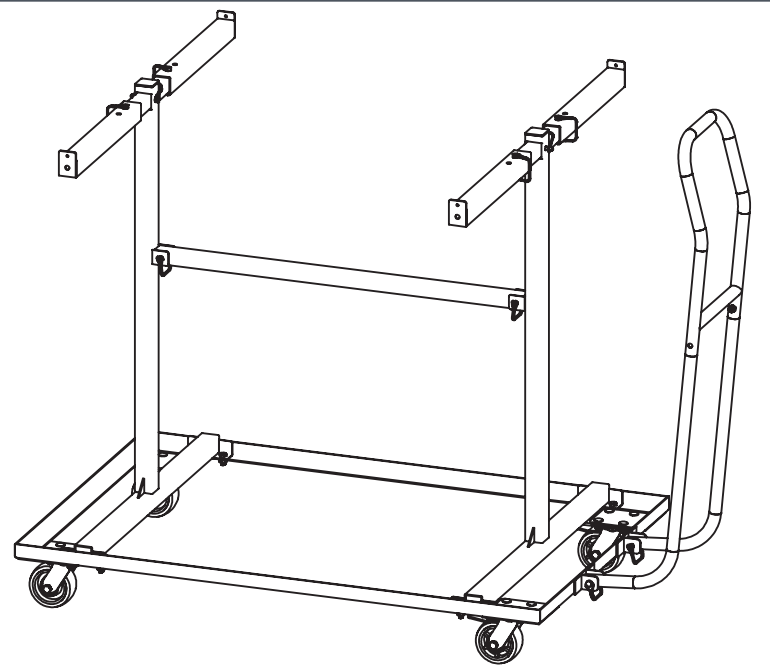

**ANGRY BULL
BARRICADES**

www.angrybullbarricades.com
(888) 202-3881

ASSEMBLY INSTRUCTION
EVENT FENCE CART

PARTS LIST

<p>A</p>	<p>B</p>	<p>C</p>	<p>D</p>	
<p>Base Frame x 1pc</p> 	<p>Leg Frame x 2pcs</p> 	<p>Connect Bar x 1pc</p> 	<p>Support Bar x 2pcs</p> 	
<p>E</p>	<p>F</p>	<p>G</p>		
<p>Extend Bar x 4pcs</p> 	<p>Lower Handle x 2pcs</p> 	<p>Upper Handle x 1pc</p> 		
<p>H</p>	<p>I</p>	<p>J</p>	<p>K</p>	<p>L</p>
<p>Universal Wheel x 2pcs</p> 	<p>Lock Wheel x 2pcs</p> 	<p>Clevis Pin x 10pcs</p> 	<p>Carriage Bolts (M10x25) x 16pcs</p> 	<p>Hex Bolt (M10x25) x 8pc</p> 
<p>L</p>	<p>M</p>	<p>N</p>	<p>O</p>	<p>P</p>
<p>Hex Bolt (M10x45) x 2pcs</p> 	<p>M10 Hex Nut x 24pcs</p> 	<p>M10 Washer x 24pc</p> 	<p>M10 Lock Nut x 2pc</p> 	<p>Wrench 17 x 2pc</p> 

**ANGRY BULL
BARRICADES**

www.angrybullbarricades.com
(888) 202-3881

ASSEMBLY INSTRUCTION

EVENT FENCE CART

STEP 1

STEP 2

**ANGRY BULL
BARRICADES**

www.angrybullbarricades.com
(888) 202-3881