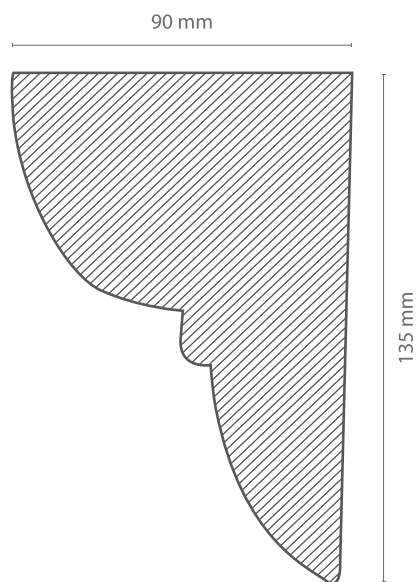

65 mm

110 mm

**HOMESTAR**  
MATERIAL DECORATIVO EM POLIESTIRENO DE ALTA DENSIDADE

MODELO | **SUPORTE VIGAS 9X6**

Medida: 90X60mm

ESCALA 1:2

Material: Poliuretano Moldado

**HOMESTAR**  
MATERIAL DECORATIVO EM POLIESTRENO DE ALTA DENSIDADE

MODELO | **SUPORTE VIGAS 12X12**

Medida: 120X120mm

ESCALA 1:2

Material: Poliuretano Moldado

226 mm

182 mm

**HOMESTAR**  
MATERIAL DECORATIVO EM PORESTRENO DE ALTA DENSIDADE

MODELO | **SUPORTE VIGAS 20X13**

Medida: 200X130mm

ESCALA 1:2

Material: Poliuretano Moldado