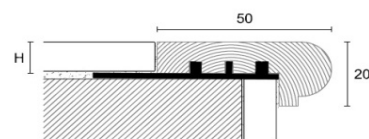

perfil prostep wood

perfil em madeira e base de alumínio para degraus
aplicação em madeira, cerâmica ou tijoleira
face à vista 50mm; deve ser envernizado

modelo	madeira	H=mm	ref	€/m	barra	
1		10	110827			
		12,5	110828			
		15	110829			
	carvalho	22	110830			
		10	110826			
SWA	mogno	12,5	107605			
2		10	110831			
	SWB	carvalho	12,5	110832		
3		10	110833			
	SWC	carvalho	12,5	110834		2,7m

1

2

3