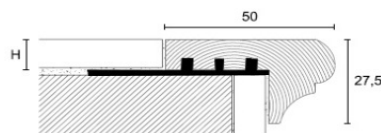

perfil prostep wood

perfil em madeira e base de alumínio para degraus
aplicação em madeira, cerâmica ou tijoleira
face à vista 50mm; deve ser envernizado

modelo	madeira	H=mm	ref	€/m	barra	
1		10	110827			
		12,5	110828			
		15	110829			
	carvalho	22	110830			
		10	110826			
SWA	mogno	12,5	107605			
2		10	110831			
	SWB	carvalho	12,5	110832		
3		10	110833			
	SWC	carvalho	12,5	110834		2,7m

1