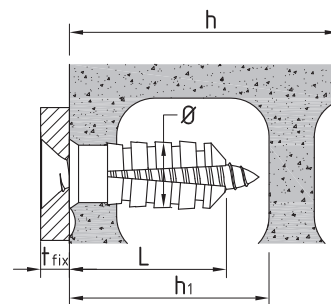

FR

Caractéristiques

Polyamide 6 injecté
Design à double expansion, à 90°, à l'embouchure et au fond
Isolant, antirotation et antidérapant
Adaptation parfaite aux parois ou aux solins d'ouvrages creux

Applications

Fixation de crochets et d'anneaux, d'équerres de supports et de rails électriques

Datos técnicos | Dados técnicos | Données techniques

TACO - BUCHA - CHEVILLE				DATOS DE COLOCACIÓN - DADOS DE INSTALAÇÃO - DONNÉES DE MISE EN PLACE				
Art.		Ø ext.	L		h ₁	t _{fix} max.	h min.	
6x20	3,9x25	6	20	6	25	5	30	
8x20	4,3x25	8	20	8	25	5	30	

Medidas en mm. | Mesures en mm. | Medidas en mm.

Cargas admisibles | Cargas admissíveis | Charges admissibles

Art.	RK=250 kg/cm ²	Obra maciza Tijolo maciço Brique pleine	
6x20	30	15	3,9x25
8x20	50	25	4,3x25

Cargas a extracción | Cargas a extração | Données a extraction (1 daN = 1Kg)

Cod.	Art.	Ø mm	L mm		
12200040	6x20	6	20	200	4.000
12200045	8x20	8	20	200	4.000

INSTAC

Taco de expansión 90°
Bucha de expansão 90°
Cheville à expansion 90°