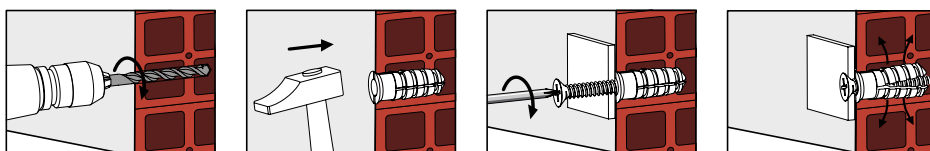

ESP

Características

Inyectado en Poliamida 6
Diseño de doble expansión a 90° en boca y fondo
Aislante, anti giro y antideslizante
Perfecta adaptación en paredes o bovedillas de obra hueca

Aplicaciones

Sujeción de grapas y abrazaderas, escuadras de soporte y carriles eléctricos

P

Características

Injetado em Poliamida 6
Desenho de dupla expansão a 90° no bocal e no fundo
Isoladora, anti-rotação e antideslizante
Perfeita adaptação em paredes ou abobadilhas de obra oca

Aplicações

Sujeição de grampos e abraçadeiras, esquadros de suporte e calhas eléctricas

FR

Caractéristiques

Polyamide 6 injecté
Design à double expansion, à 90°, à l'embouchure et au fond
Isolant, antirotation et antidérapant
Adaptation parfaite aux parois ou aux solins d'ouvrages creux

Applications

Fixation de crochets et d'anneaux, d'équerres de supports et de rails électriques

Datos técnicos | Dados técnicos | Données techniques

TACO - BUCHA - CHEVILLE				DATOS DE COLOCACIÓN - DADOS DE INSTALAÇÃO - DONNÉES DE MISE EN PLACE				
Art.		Ø ext.	L		h ₁	t _{fix} max.	h min.	
6x20	3,9x25	6	20	6	25	5	30	
8x20	4,3x25	8	20	8	25	5	30	