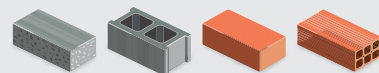

ESP

Características

Inyectado en Poliamida 6
Diseño de doble expansión a 90° en boca y fondo
Aislante, anti giro y antideslizante
Perfecta adaptación en paredes o bovedillas de obra hueca

Aplicaciones

Sujeción de grapas y abrazaderas, escuadras de soporte y carriles eléctricos

P

Características

Injetado em Poliamida 6
Desenho de dupla expansão a 90° no bocal e no fundo
Isoladora, anti-rotação e antideslizante
Perfeita adaptação em paredes ou abobadilhas de obra oca

Aplicações

Sujeição de grampos e abraçadeiras, esquadros de suporte e calhas eléctricas

FR

Caractéristiques

Polyamide 6 injecté
Design à double expansion, à 90°, à l'embouchure et au fond
Isolant, antirotation et antidérapant
Adaptation parfaite aux parois ou aux solins d'ouvrages creux

Applications

Fixation de crochets et d'anneaux, d'équerres de supports et de rails électriques

Datos técnicos | Dados técnicos | Données techniques

TACO - BUCHA - CHEVILLE				DATOS DE COLOCACIÓN - DADOS DE INSTALAÇÃO - DONNÉES DE MISE EN PLACE				
Art.		Ø ext.	L		h ₁	t _{fix} max.	h min.	
6x20	3,9x25	6	20	6	25	5	30	
8x20	4,3x25	8	20	8	25	5	30	