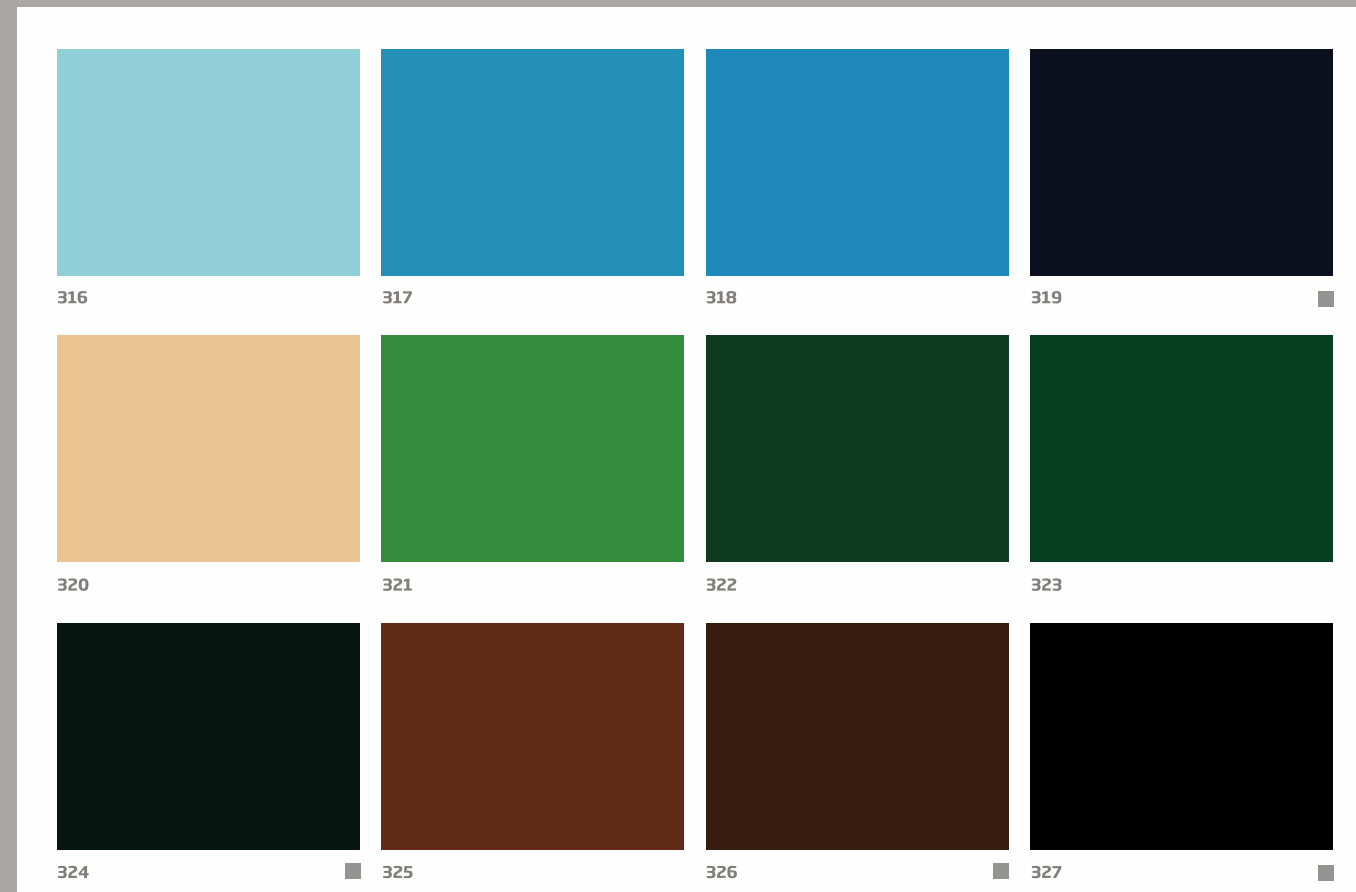

GRANITO
2070

CINZA CLARO
2010

CINZA
3000

PEDRAS SALGADAS
5060

BETÃO
5070

ANTRACITE
5080

ARDÓSIA
5090

NEPTUNO
6000 ▲

DIVERLUX

Esmalte para Madeiras e Metais

Ref: ES 200
Embalagens: 0,25; 0,75; 5 e 20 L

Descrição: Fácil aplicação. Excelente retenção de cor e brilho. Ótima lacagem.

ESMALTES

PROTEGEMOS OS SEUS METAIS

QUALIDADE POR EXCELÊNCIA

ESMALTES

PRODUTOS

MADEIRAS ETERNAS

MADEIRAS

TRANSPARENTE

PINHO

CASTANHO

CASTANHO VELHO