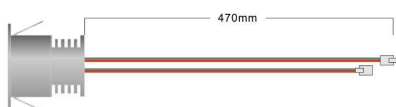

Ficha técnica

PACK 9 x Foco Led SUN MINI, 9x1W

LEDBOX®

de 1/4 respecto a las **lámparas halógenas**, y 1/15 de la **lámparas incandescentes**, en las mismas condiciones de

iluminación.

Fácil instalación, larga vida de la lámpara, más de 40.000 horas, libre de mantenimiento.

ESQUEMA DE INSTALACIÓN

Instalación

GALERIA

AVISO

Datos sujetos a cambios sin aviso. Excepto errores y omisiones. Asegúrese de utilizar el archivo más reciente posible.