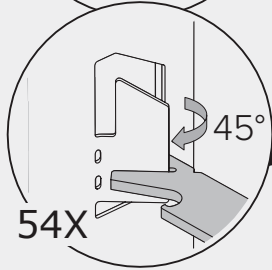

Revestimento interior
Revestimiento interior

A + B Fachada / Fachada

Opção / Opción

Revestimento interior
Revestimiento interior