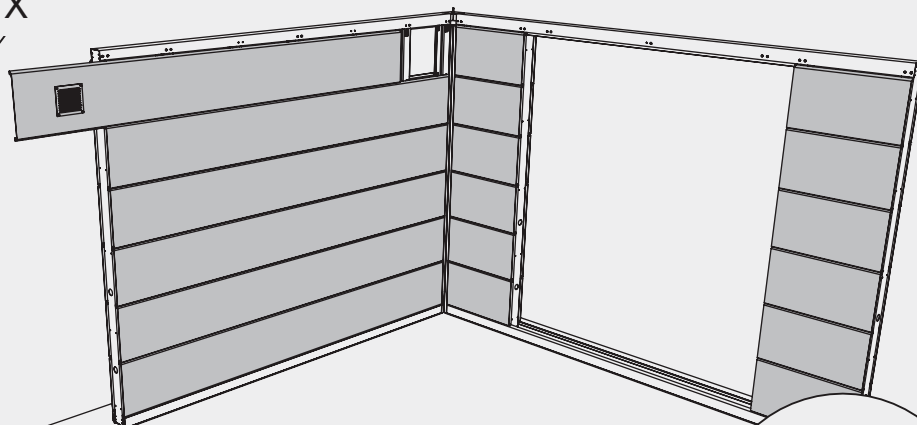

# ABRIGO DE JARDIM / CASETA DE JARDÍN NH7

**Opção painel com grânulos:**  
Ângulos dobrados a 90°  
**Opción panel con gránulos:**  
Ángulos doblados a 90°

**PAINEL COM GRÂNULOS**  
**PANEL CON GRÁNULOS**

**A + B Fachada / Fachada**

**A + B Fachada / Fachada**

Revestimento interior  
Revestimiento interior

A + B Fachada / Fachada

Opção / Opción

Revestimento interior  
Revestimiento interior

A + B Fachada / Fachada