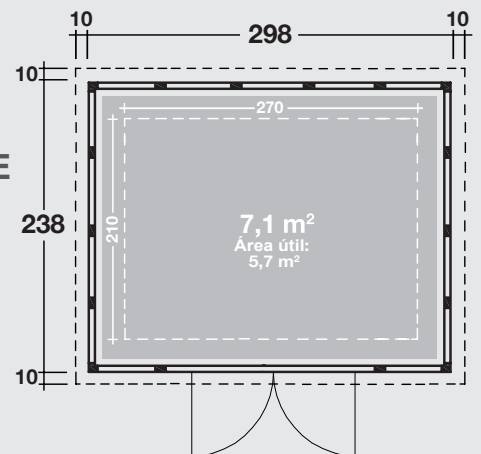

# NOVO HABITAT

CONSTRUÇÃO RÁPIDA

ABRIGO DE JARDIM / CASETA DE JARDÍN NH7

INSTRUÇÕES DE MONTAGEM  
INSTRUCCIONES DE MONTAJE

Cor / Color

Branco, Blanco

Cinza claro, Gris claro

Antracite, Antracita