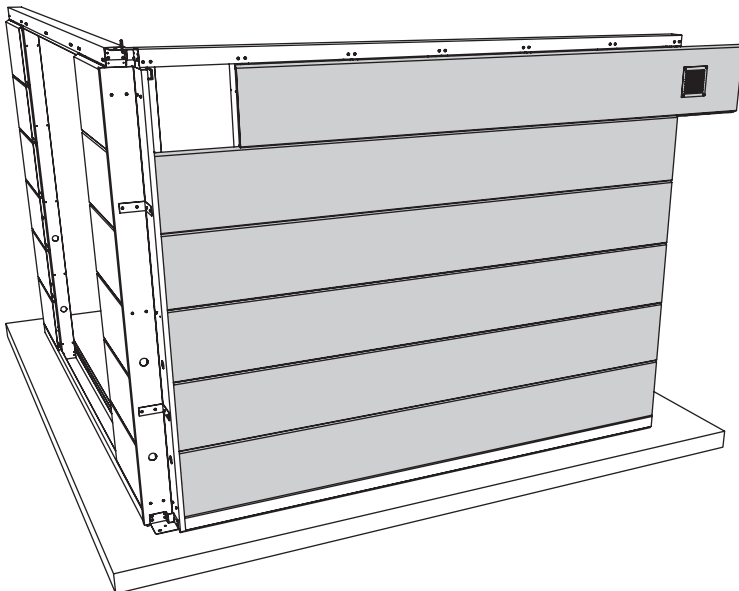

A + B Fachada / Fachada