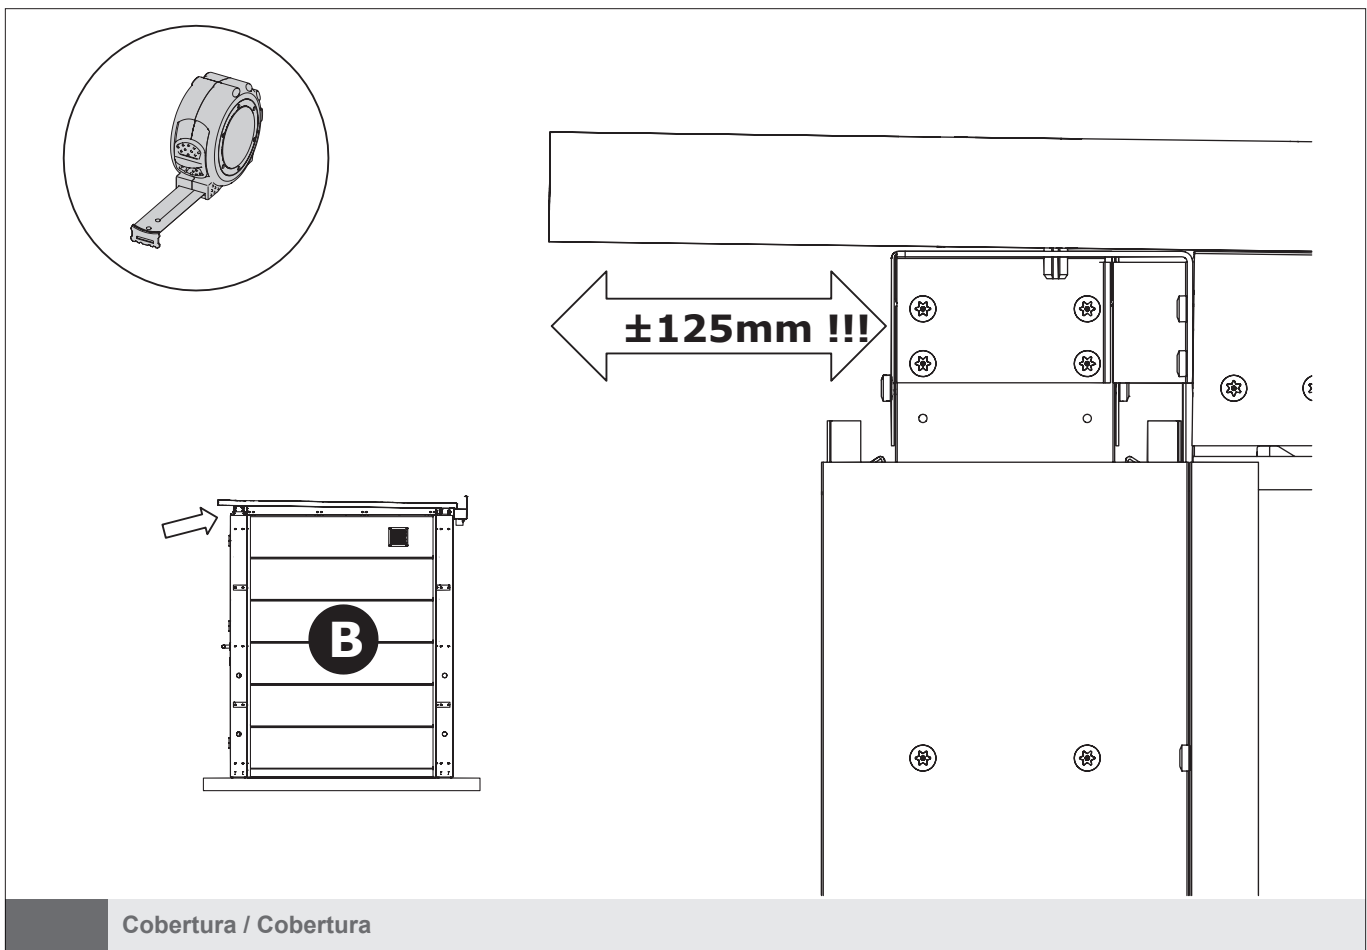

**A+B+C+D** Fachada / Fachada

**Porta / Puerta**

Porta / Puerta

Porta / Puerta

**Revestimento interior**  
**Revestimiento interior**

IG = 2.090mm  
IK = 2.070mm

A + B + C + D Fachada / Fachada

Opção / Opción

**Revestimento interior**  
**Revestimiento interior**

A + B + C + D Fachada / Fachada

Opção / Opción

Remover a fita / Quitar la cinta

Cobertura / Cobertura

Remova a película / Remova a película

Cobertura / Cobertura