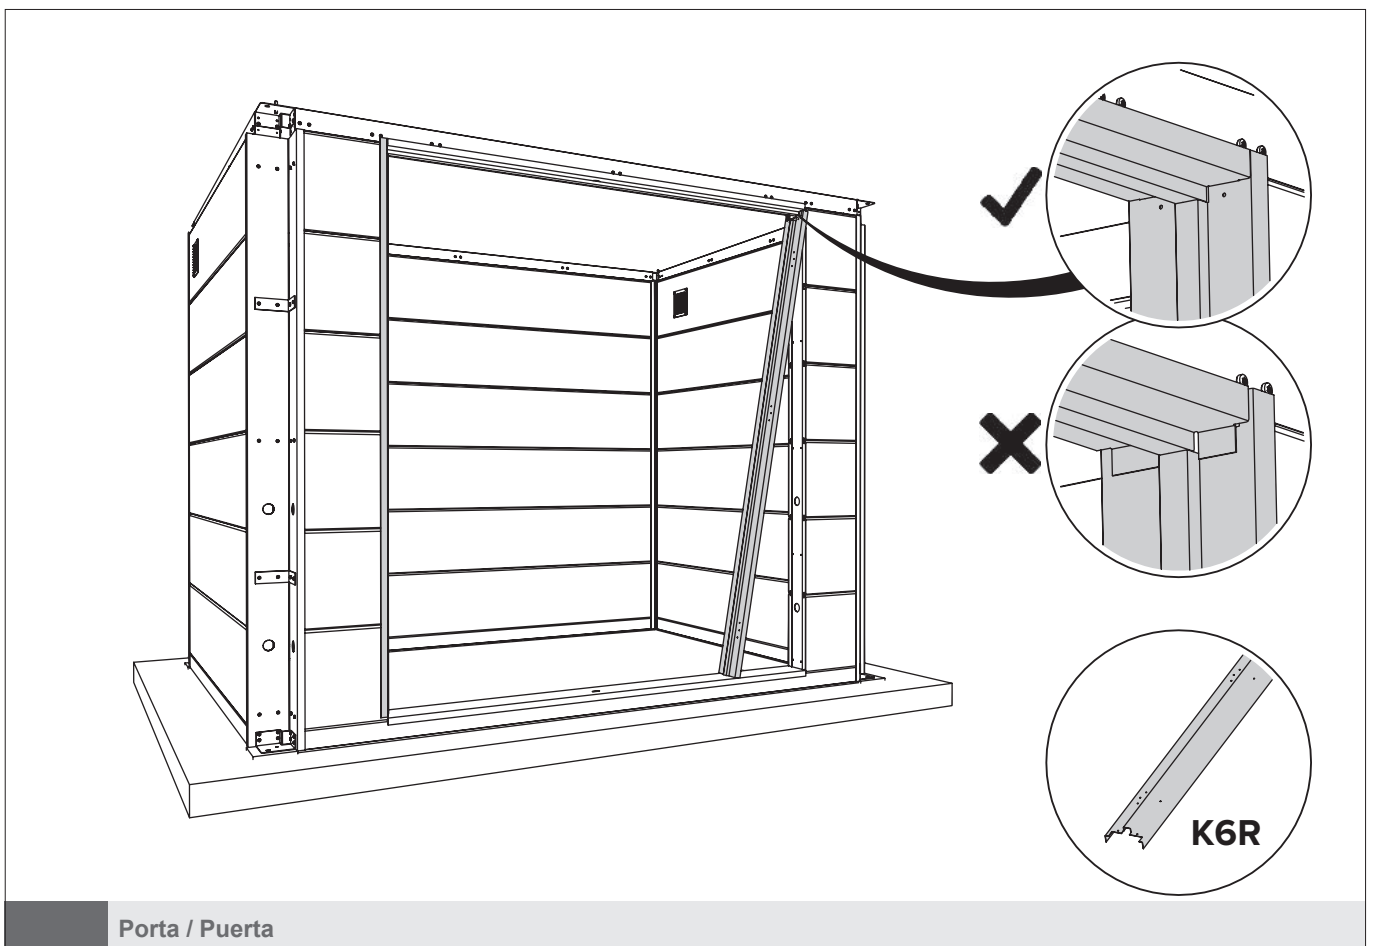

Opção / Opción

Revestimento interior e painel perfurado  
Revestimiento interior e panel perforado

C+ D Fachada / Fachada

Opção / Opción

ABRIGO DE JARDIM / CASETA DE JARDÍN NH7

A+B+C+D Fachada / Fachada

A+B+C+D Fachada / Fachada

**A+B+C+D** Fachada / Fachada

**Porta / Puerta**

Porta / Puerta

Porta / Puerta

**Revestimento interior**  
**Revestimiento interior**

IG = 2.090mm  
IK = 2.070mm

A + B + C + D Fachada / Fachada

Opção / Opción