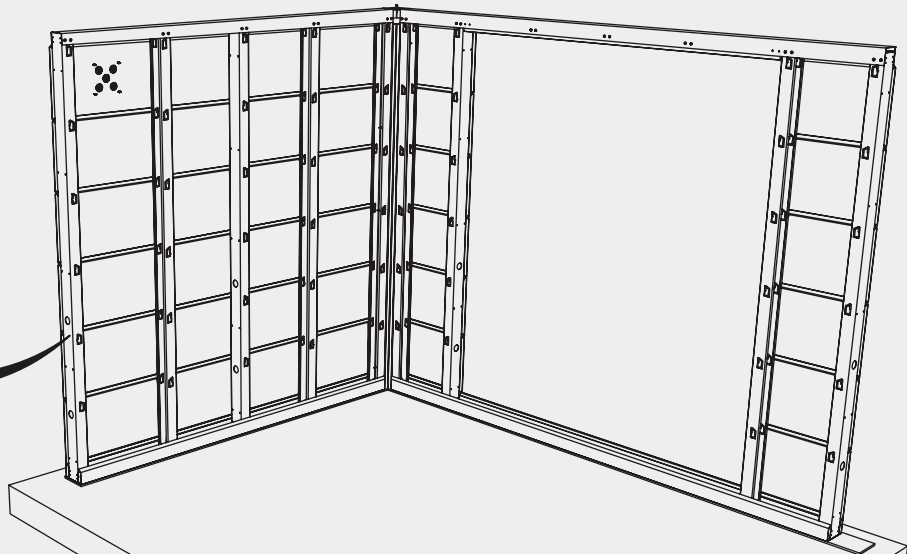

Revestimento interior
Revestimiento interior

A + B Fachada / Fachada

Opção / Opción

Revestimento interior
Revestimiento interior