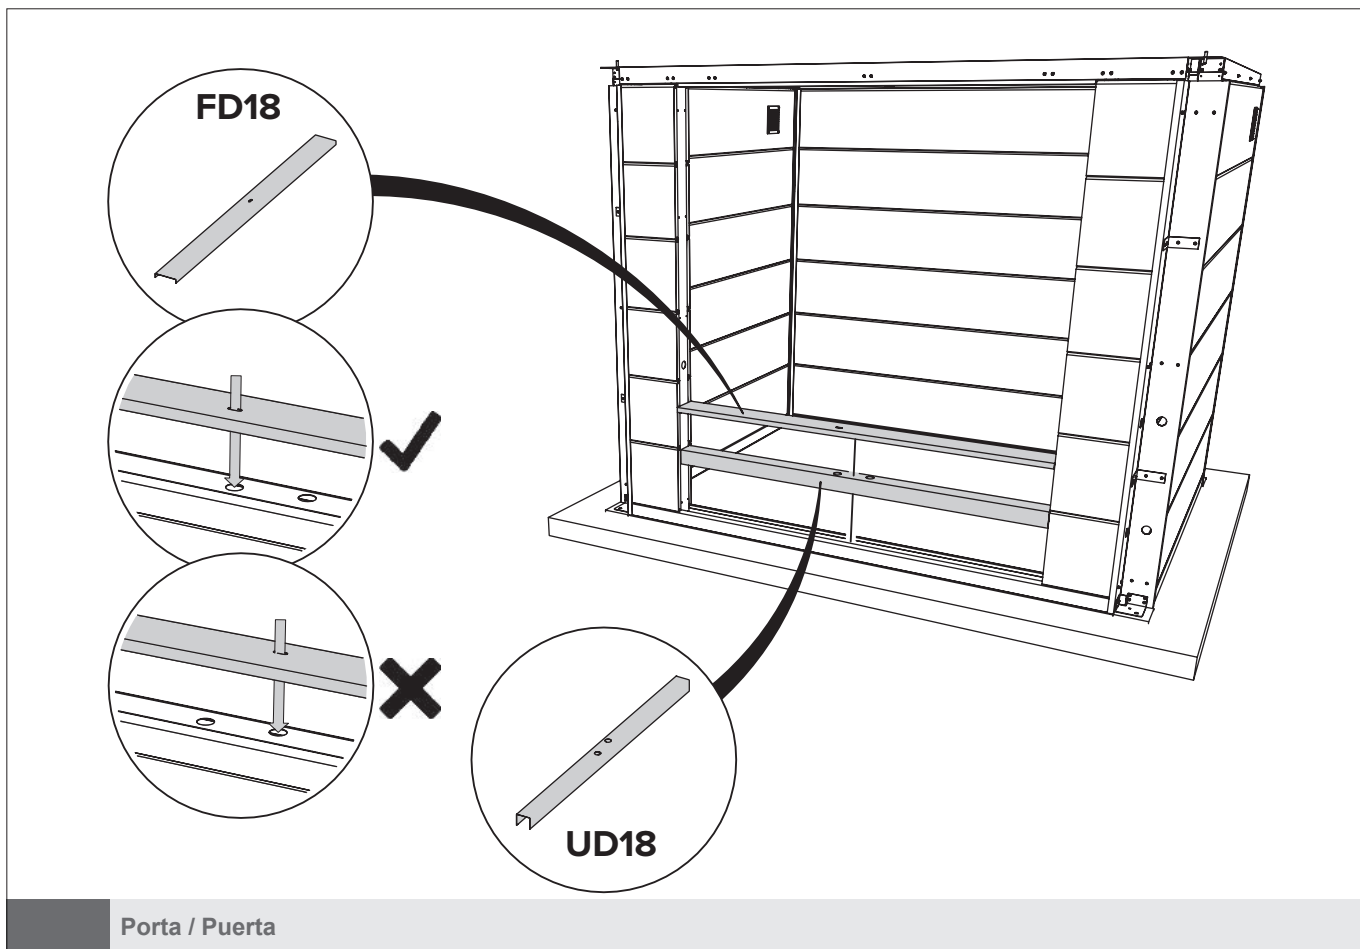

Opção / Opción

Revestimento interior e painel perfurado  
Revestimiento interior e panel perforado

C+ D Fachada / Fachada

Opção / Opción

ABRIGO DE JARDIM / CASETA DE JARDÍN NH7

A+B+C+D Fachada / Fachada

A+B+C+D Fachada / Fachada

**A+B+C+D** Fachada / Fachada

**Porta / Puerta**

Porta / Puerta

Porta / Puerta

**Revestimento interior**  
**Revestimiento interior**

IG = 2.090mm  
IK = 2.070mm

A + B + C + D Fachada / Fachada

Opção / Opción