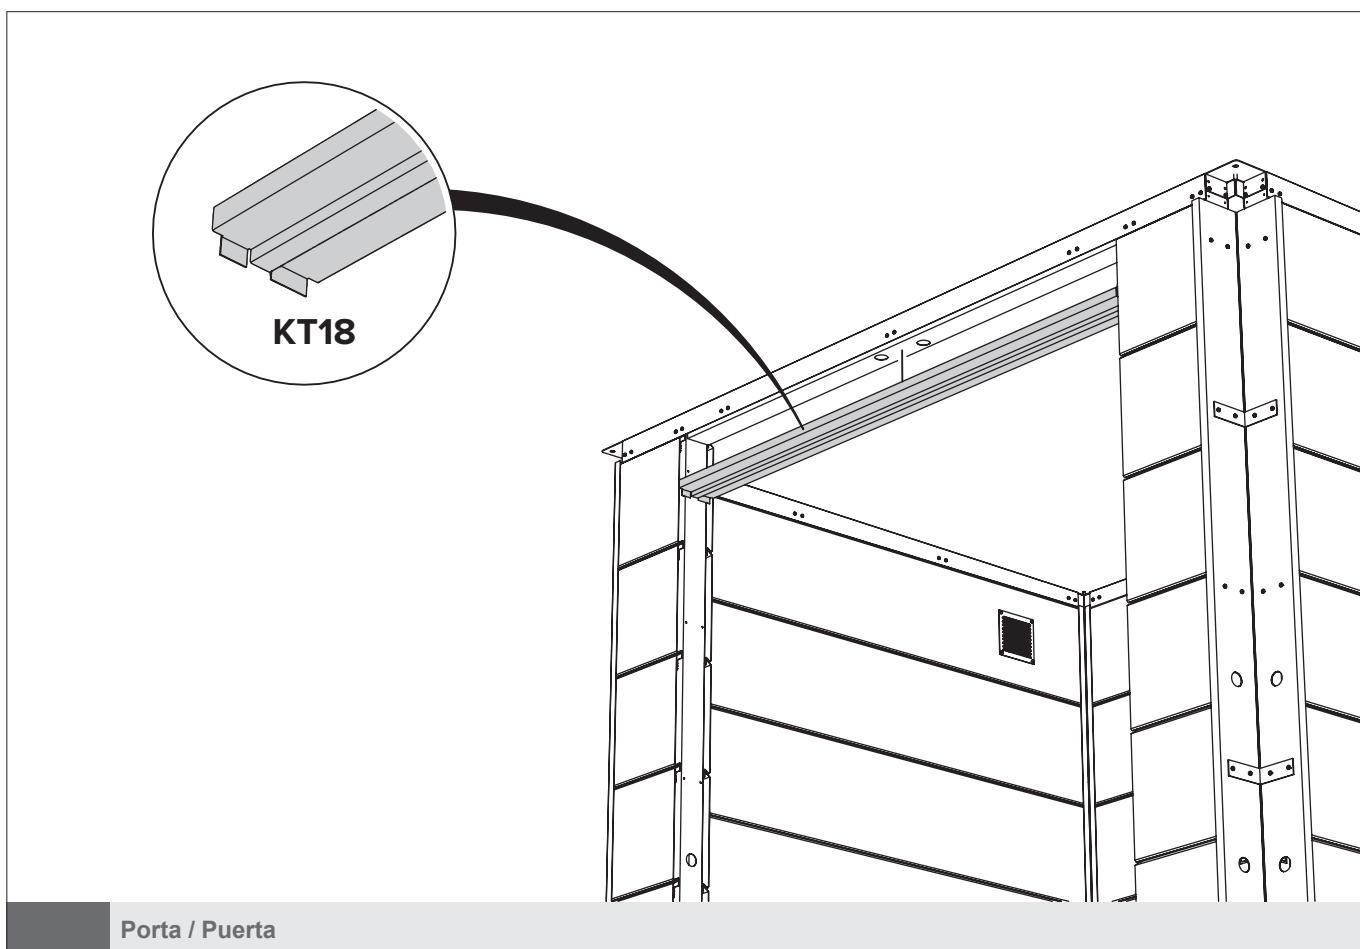

Opção / Opción

Revestimento interior e painel perfurado  
Revestimiento interior e panel perforado

C+ D Fachada / Fachada

Opção / Opción

ABRIGO DE JARDIM / CASETA DE JARDÍN NH7

A+B+C+D Fachada / Fachada

A+B+C+D Fachada / Fachada

**A+B+C+D** Fachada / Fachada

**Porta / Puerta**

Porta / Puerta

Porta / Puerta

**Revestimento interior**  
**Revestimiento interior**

IG = 2.090mm  
IK = 2.070mm

A + B + C + D Fachada / Fachada

Opção / Opción