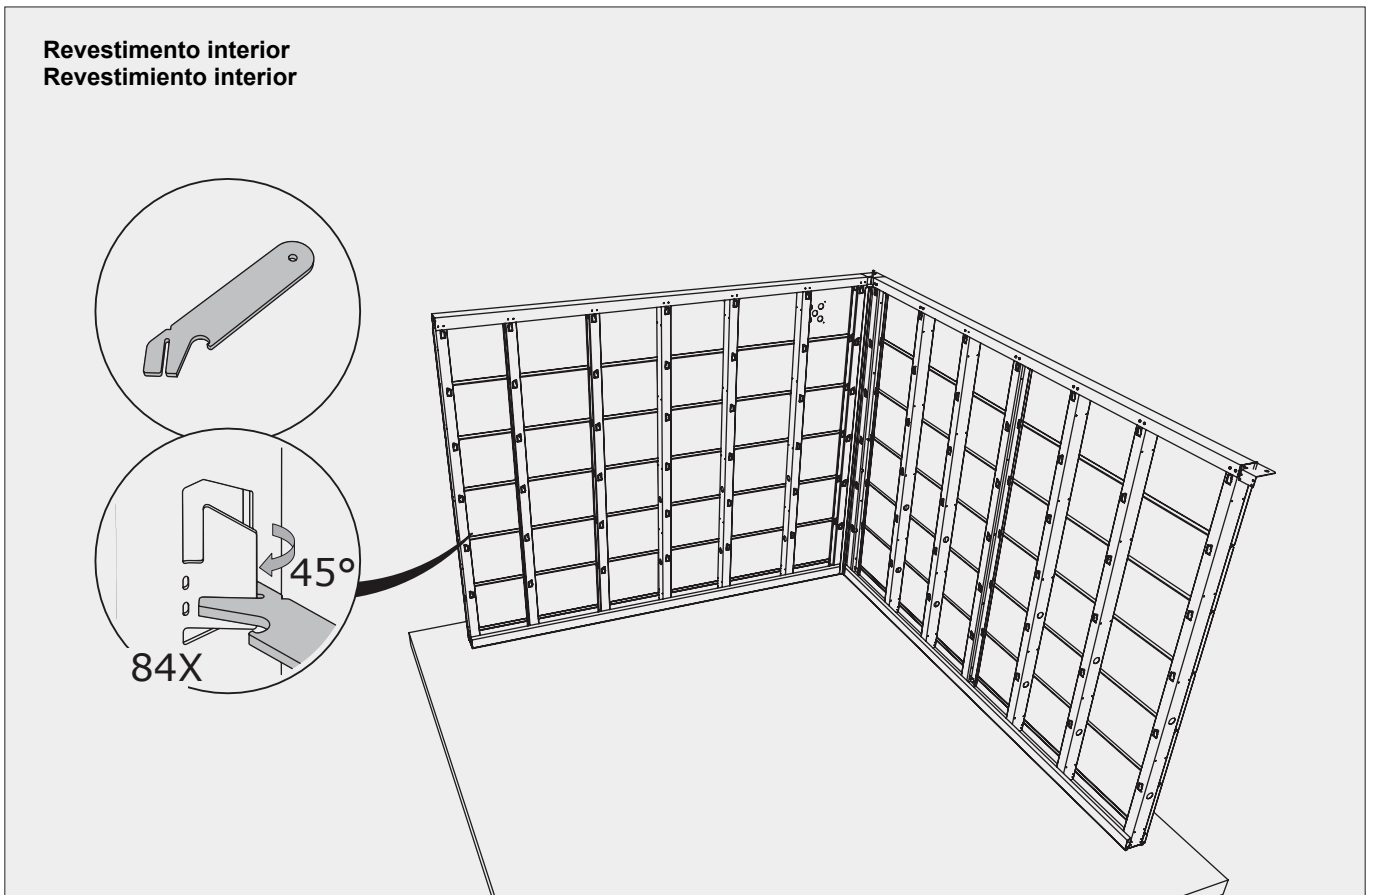

C + D Fachada / Fachada

Opção / Opción