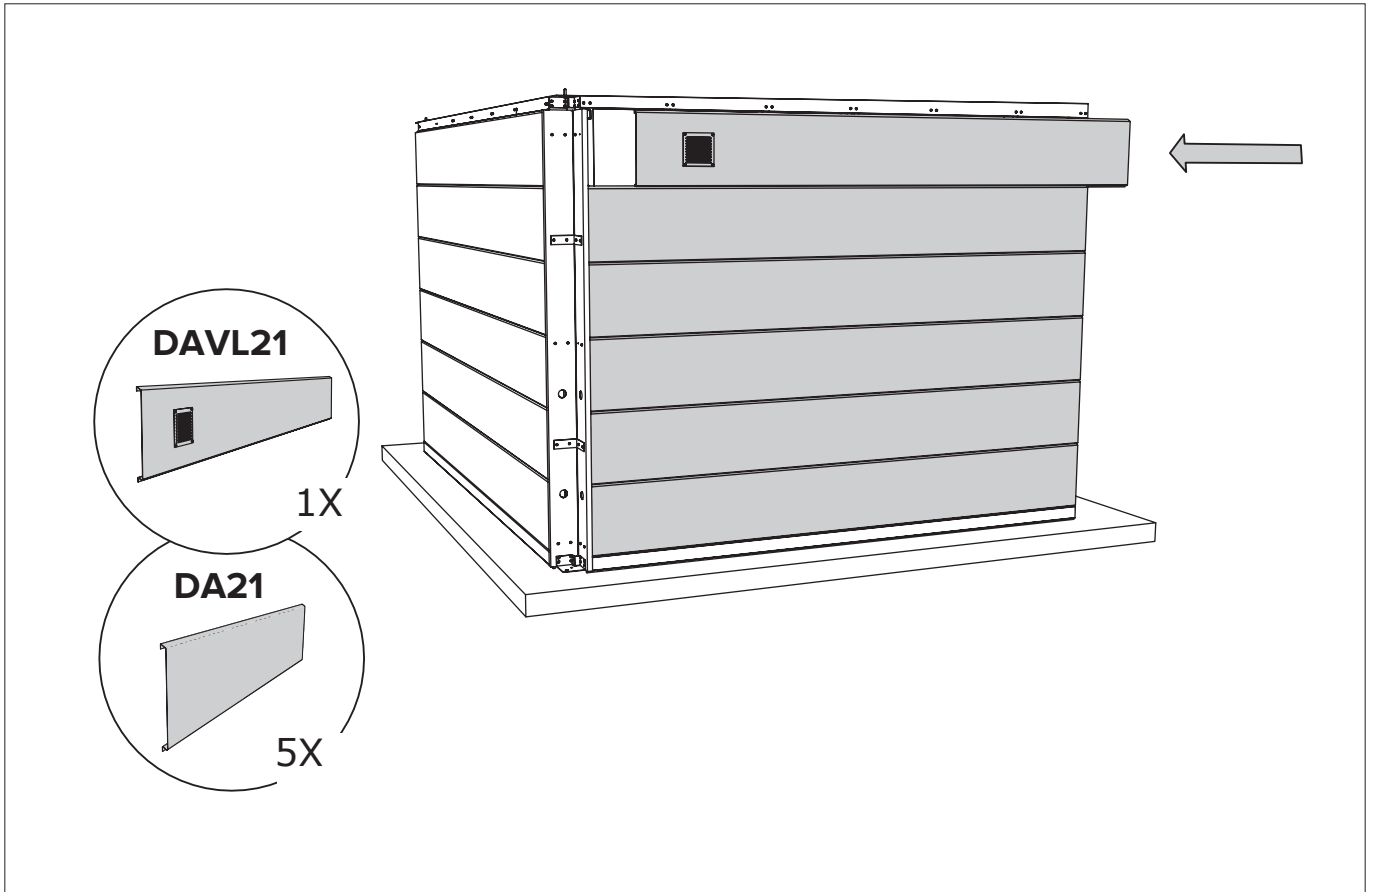

ABRIGO DE JARDIM / CASETA DE JARDÍN NH7

C + D Fachada / Fachada