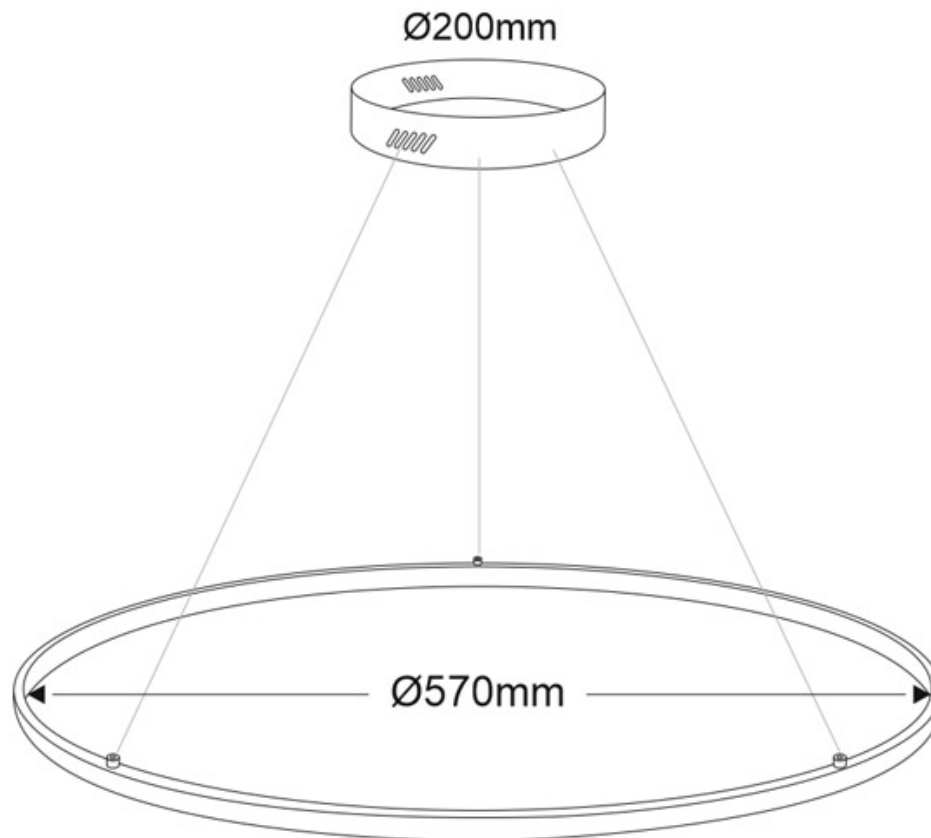

ESQUEMA DE INSTALACIÓN