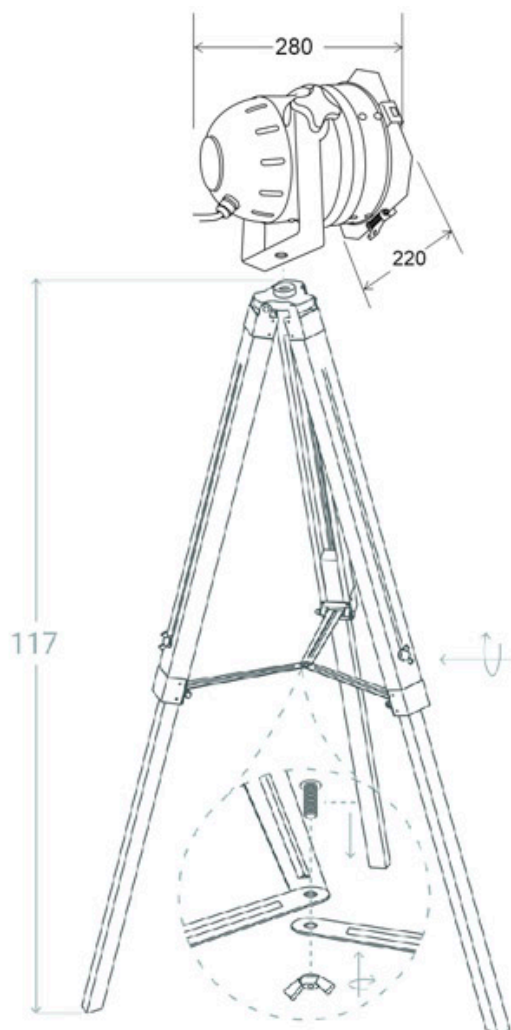

Referencia

LD1011928

Dimensiones del producto

65x65x1400mm

Dimensiones del packaging

22x22x140cm

Certificados

CE
ROHS
ECORAE

Ficha técnica

Lámpara de pie KEA, E27

LEDBOX®

online LedBox.

Incluye cable de 2m, con recubrimiento de tejido trenzado

e interruptor de mano.

Puedes completar la lámpara con una bombilla E27.

ESQUEMA DE INSTALACIÓN