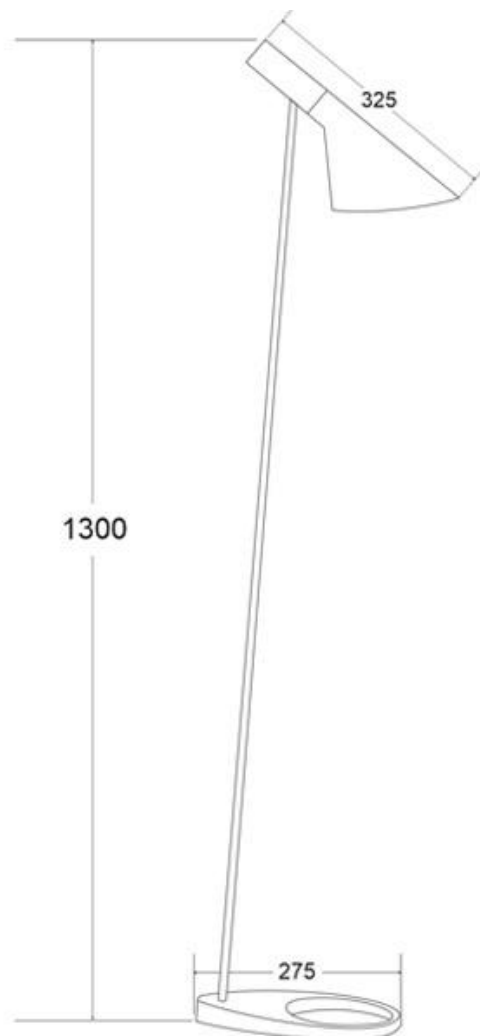

Ficha técnica

Lámpara JACOBSEN de pie, réplica, Negro

LEDBOX®

ESQUEMA DE INSTALACIÓN