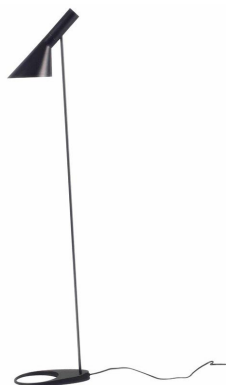

Ficha técnica

Lámpara JACOBSEN de pie, réplica, Negro

LEDBOX®

GALERIA