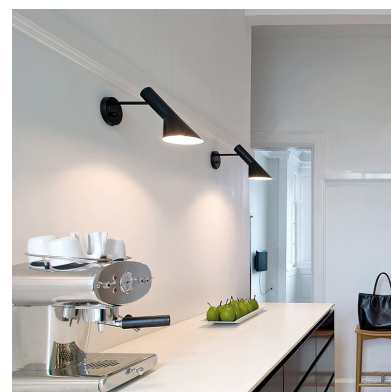

Ficha técnica

Lámpara JACOBSEN de pared, réplica, Negro

LEDBOX®

GALERIA