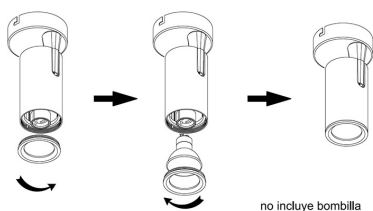

Housing superficie KAT GU10, blanco

Housing de superficie articulado para bombillas con casquillo GU10

ESPECIFICACIONES

Puntos de Luz	1
Alimentación	AC220V
Casquillo	GU10
Otros	Housing, Reflector de aluminio
Movilidad	Orientable
Color	blanco
Interior-exterior	Interior
Protección IP	IP22
Aislamiento electrico	Luminaria de clase I
Estilo	moderno
Estancia	pasillo, oficina

Referencia

LD1014368

Dimensiones del producto

60x60x165mm

Dimensiones del packaging

8x8x17cm

Certificados

CE
ROHS
ECORAEE

DETALLES

Ficha técnica

Housing superficie KAT GU10, blanco

LEDBOX®

Housing de superficie articulado para bombillas con casquillo GU10

- Con una estética cuidada para cualquier ambiente.

- Orientable en cualquier dirección.
- Ideal para todo tipo de alta decoración, exposiciones, tiendas, centros comerciales, etc.

ESQUEMA DE INSTALACIÓN

Instalación

GALERIA

AVISO

Datos sujetos a cambios sin aviso. Excepto errores y omisiones. Asegúrese de utilizar el archivo más reciente posible.