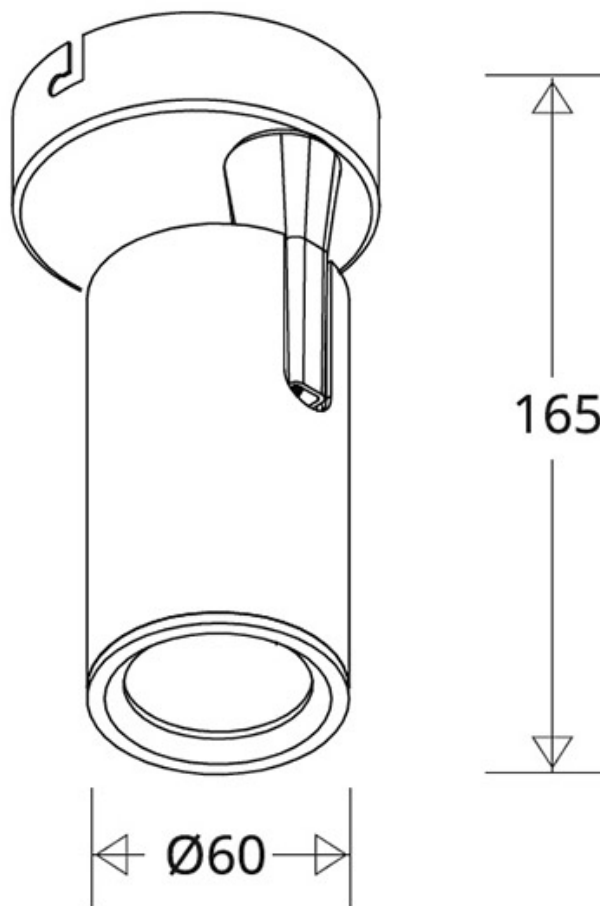

Housing superficie KAT GU10, blanco

Housing de superficie articulado para bombillas con casquillo GU10

ESPECIFICACIONES

Puntos de Luz	1
Alimentación	AC220V
Casquillo	GU10
Otros	Housing, Reflector de aluminio
Movilidad	Orientable
Color	blanco
Interior-exterior	Interior
Protección IP	IP22
Aislamiento electrico	Luminaria de clase I
Estilo	moderno
Estancia	pasillo, oficina

Referencia

LD1014368

Dimensiones del producto

60x60x165mm

Dimensiones del packaging

8x8x17cm

Certificados

CE
ROHS
ECORAEE

DETALLES

Ficha técnica

Housing superficie KAT GU10, blanco

LEDBOX®

Housing de superficie articulado para bombillas con casquillo GU10

- Con una estética cuidada para cualquier ambiente.

- Orientable en cualquier dirección.
- Ideal para todo tipo de alta decoración, exposiciones, tiendas, centros comerciales, etc.

ESQUEMA DE INSTALACIÓN

Instalación

GALERIA

AVISO

Datos sujetos a cambios sin aviso. Excepto errores y omisiones. Asegúrese de utilizar el archivo más reciente posible.