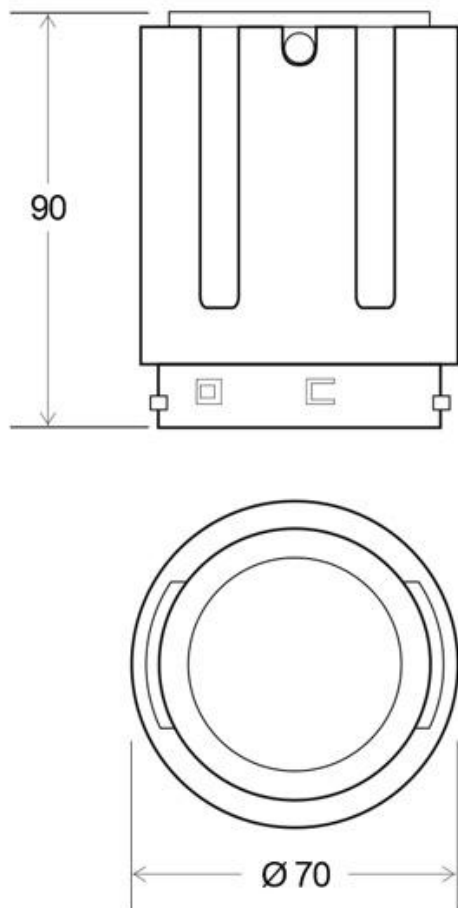

Dimensiones del producto
70x70x90mm

Dimensiones del packaging
8x8x10cm

Certificados
CE
ROHS
ECORAE
TUV

MODELOS

Color de luz	Temperatura color (k)	Luminosidad (lm)
Blanco cálido	3000K	2280lm
Blanco neutro	4000K	2400lm

Dimensiones driver: 160x44x32mm

Iluminación profesional de alta calidad con amplias opciones de configuración para cualquier espacio y ambiente.

ESQUEMA DE INSTALACIÓN

apertura
55° (15° - 24° - 38° opcional)