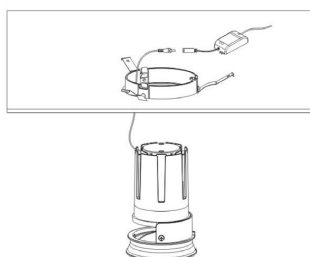

Dimensiones del producto
70x70x90mm

Dimensiones del packaging
8x8x10cm

Certificados
CE
ROHS
ECORAE
TUV

MODELOS

Color de luz	Temperatura color (k)	Luminosidad (lm)
Blanco cálido	3000K	2280lm
Blanco neutro	4000K	2400lm

Dimensiones driver: 160x44x32mm

Iluminación profesional de alta calidad con amplias opciones de configuración para cualquier espacio y ambiente.

ESQUEMA DE INSTALACIÓN

apertura
55° (15° - 24° - 38° opcional)

Angulo de apertura

Instalación

GALERIA

AVISO

Datos sujetos a cambios sin aviso. Excepto errores y omisiones. Asegúrese de utilizar el archivo más reciente posible.