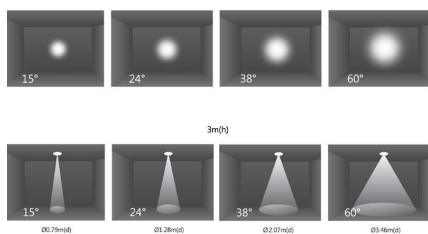

Dimensiones del producto
70x70x90mm

Dimensiones del packaging
8x8x10cm

Certificados
CE
ROHS
ECORAE
TUV

MODELOS

Color de luz	Temperatura color (k)	Luminosidad (lm)
Blanco cálido	3000K	2280lm
Blanco neutro	4000K	2400lm

Dimensiones driver: 160x44x32mm

Iluminación profesional de alta calidad con amplias opciones de configuración para cualquier espacio y ambiente.

ESQUEMA DE INSTALACIÓN

apertura
55° (15° - 24° - 38° opcional)

Angulo de apertura

Instalación

GALERIA

AVISO

Datos sujetos a cambios sin aviso. Excepto errores y omisiones. Asegúrese de utilizar el archivo más reciente posible.