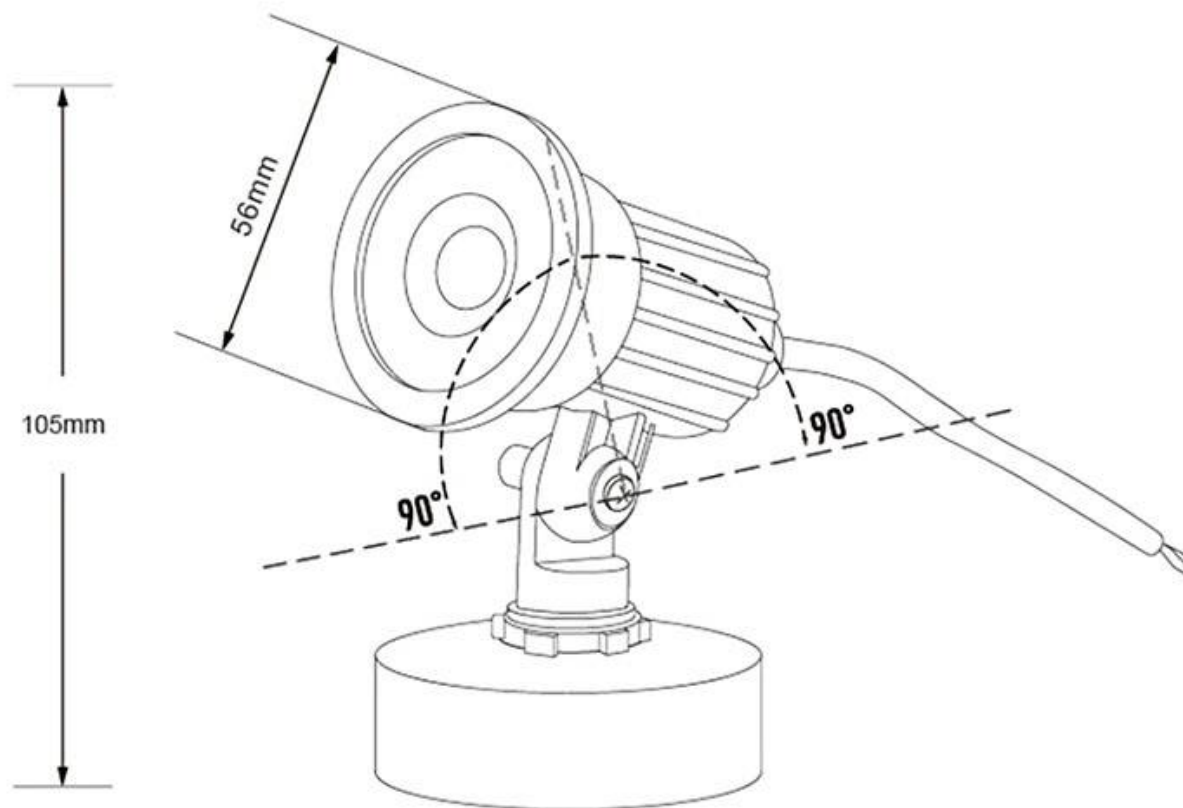

ESQUEMA DE INSTALACIÓN