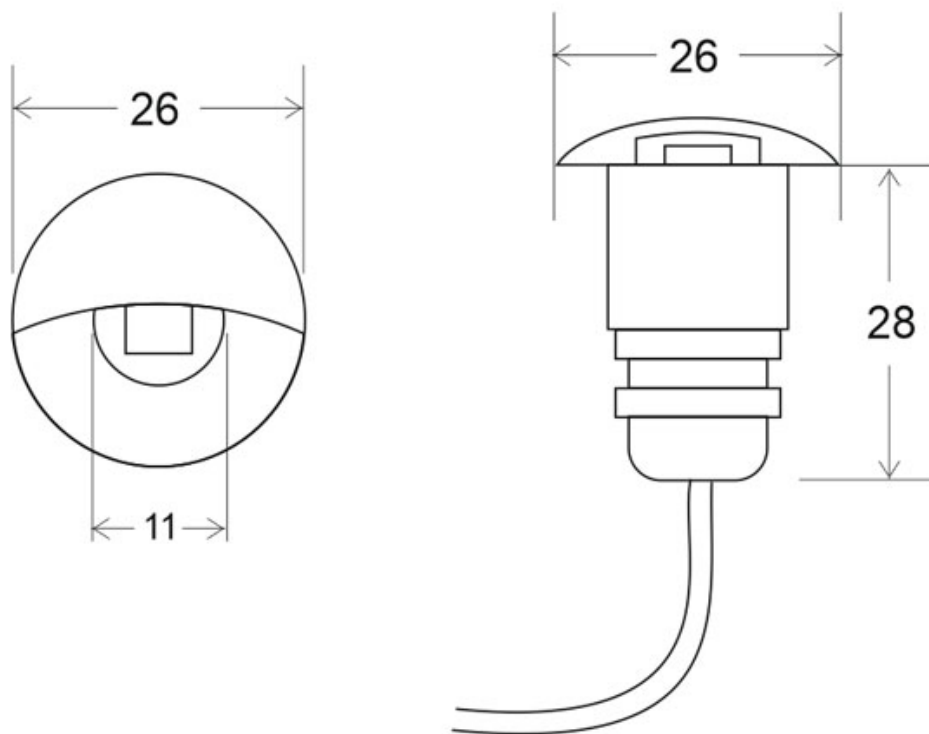

ESQUEMA DE INSTALACIÓN