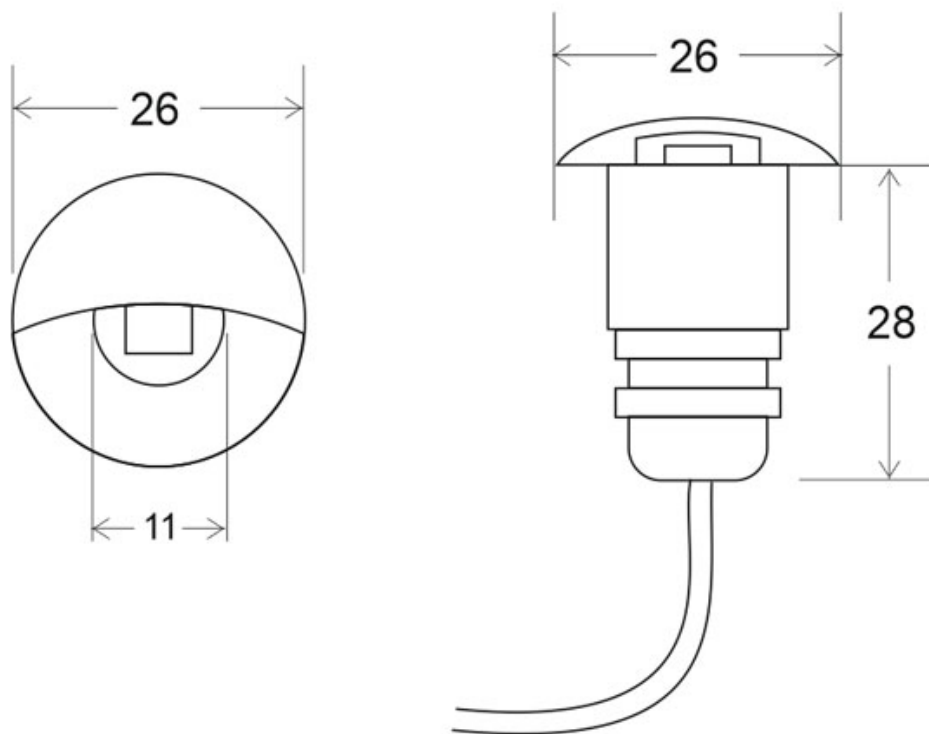

Potencia	1W
Flujo luminoso	70lm, 80lm, 80lm
Ángulo de apertura	90°
Temperatura de color	3000K, 4000K, 6000K
CRI	80
Número de leds	9x3W
Alimentación	DC12V
Chip	CREE SMD5050
Forma y corte	Circular 16mm
Interior-exterior	Exterior
Protección IP	IP67
Protección IK	IK09
Etiqueta energética	A+

Dimensiones del producto

174x174x69mm

Dimensiones del packaging

10x6x6cm

Certificados

CE
ROHS
ECORAE

Ficha técnica

Foco POD LED 1W, IP67 Acero inox

Con un tamaño mínimo que facilita su instalación en cualquier lugar.

Ideal para su intalación tanto en interior como exterior.

Como baliza para iluminar escaleras, pasillos, en el jardín, piscina agua dulce y/o salada, etc.

Incluye cable de 95 cm de longitud de 2 hilos con conector macho IP68 + cable de 20 cm con conector hembra.

Requiere fuente de alimentación de DC12V.

ESQUEMA DE INSTALACIÓN

GALERIA

AVISO

Datos sujetos a cambios sin aviso. Excepto errores y omisiones. Asegúrese de utilizar el archivo más reciente posible.