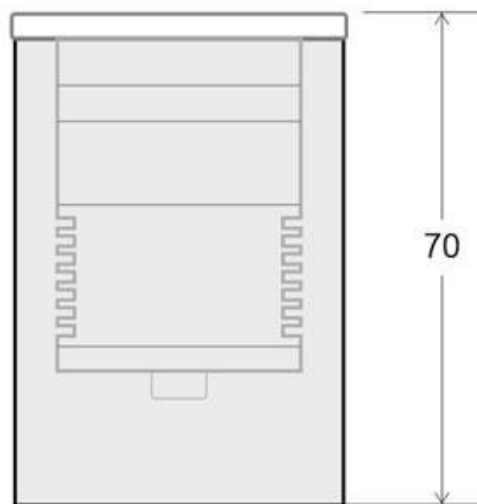

ESQUEMA DE INSTALACIÓN