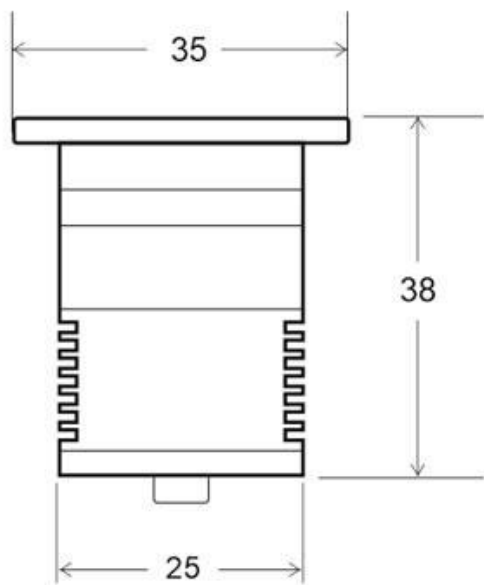

ESQUEMA DE INSTALACIÓN