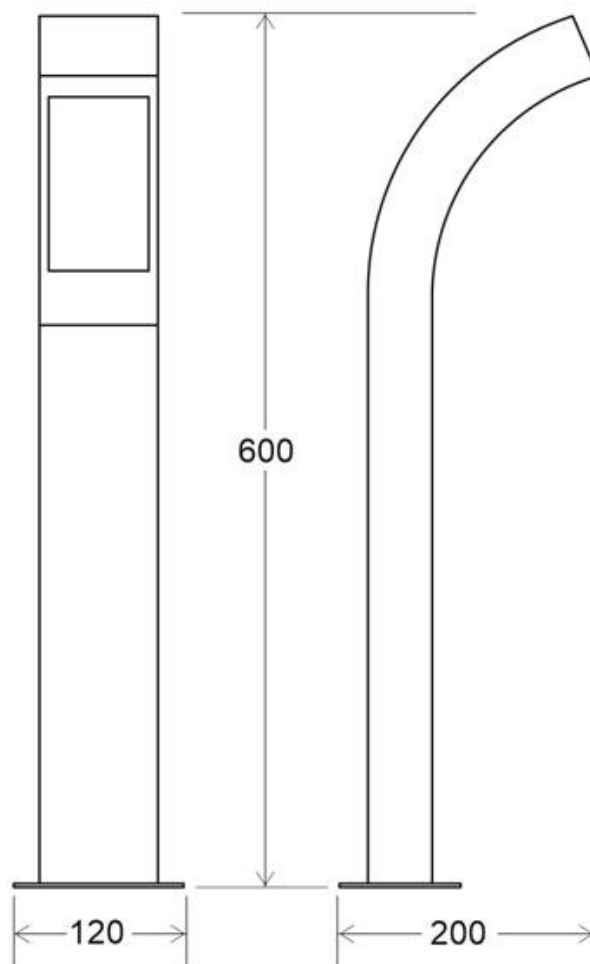

7W

60°

AC220V

IP44

ESPECIFICACIONES

Potencia	7W
Flujo luminoso	550lm
Ángulo de apertura	60°
Temperatura de color	4000K
Alimentación	AC220V
Tensión de funcionamiento	AC200-240V
Chip	Epistar SMD2835
Interior-exterior	Interior
Protección IP	IP44
Aislamiento eléctrico	Luminaria de clase I
Otros	Anclaje

Referencia

LD1021501

Color de luz

Blanco neutro

Dimensiones del producto

120x600x200mm

Dimensiones del packaging

15x68x22cm

Ficha técnica

Farola de jardín Led DELOS, 7W, 60cm

LEDBOX[®]

ESQUEMA DE INSTALACIÓN

Ficha técnica

Farola de jardín Led DELOS, 7W, 60cm

LEDBOX®

GALERIA