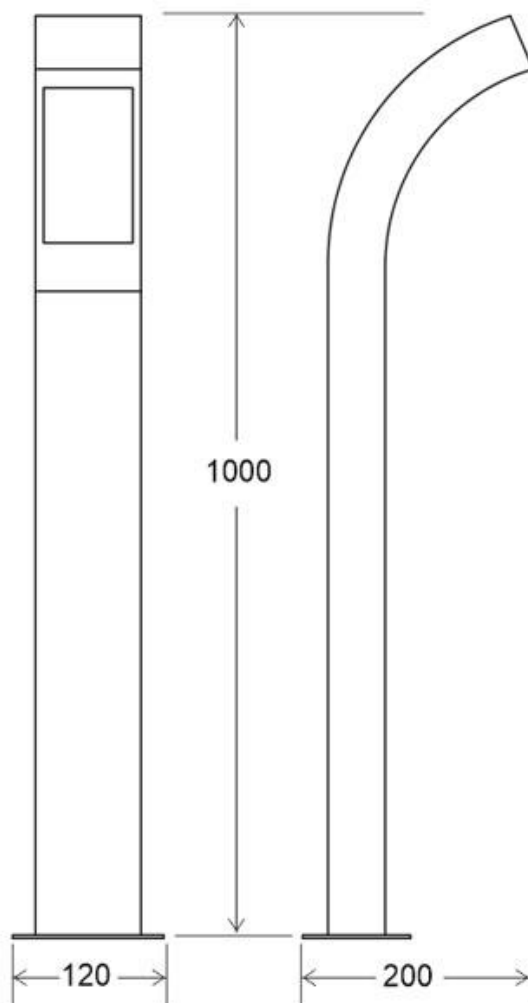

7W

60°

AC220V

IP44

ESPECIFICACIONES

Potencia	7W
Flujo luminoso	550lm
Ángulo de apertura	60°
Temperatura de color	4000K
Alimentación	AC220V
Tensión de funcionamiento	AC200-240V
Chip	Epistar SMD2835
Interior-exterior	Interior
Protección IP	IP44
Aislamiento eléctrico	Luminaria de clase I
Otros	Anclaje

Referencia

LD1030135

Color de luz

Blanco neutro

Dimensiones del producto

120x1000x200mm

Dimensiones del packaging

14x110x22cm

Ficha técnica

Farola de jardín Led DELOS, 7W, 100cm

LEDBOX®

ESQUEMA DE INSTALACIÓN

GALERIA

Ficha técnica

Farola de jardín Led DELOS, 7W, 100cm

LEDBOX®