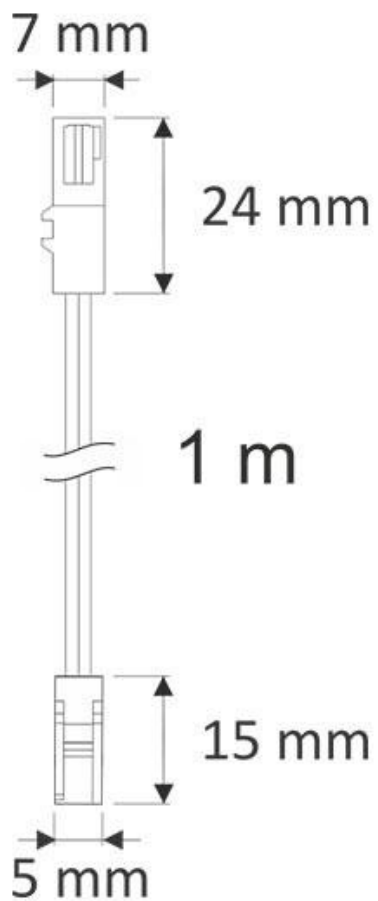

ESQUEMA DE INSTALACIÓN