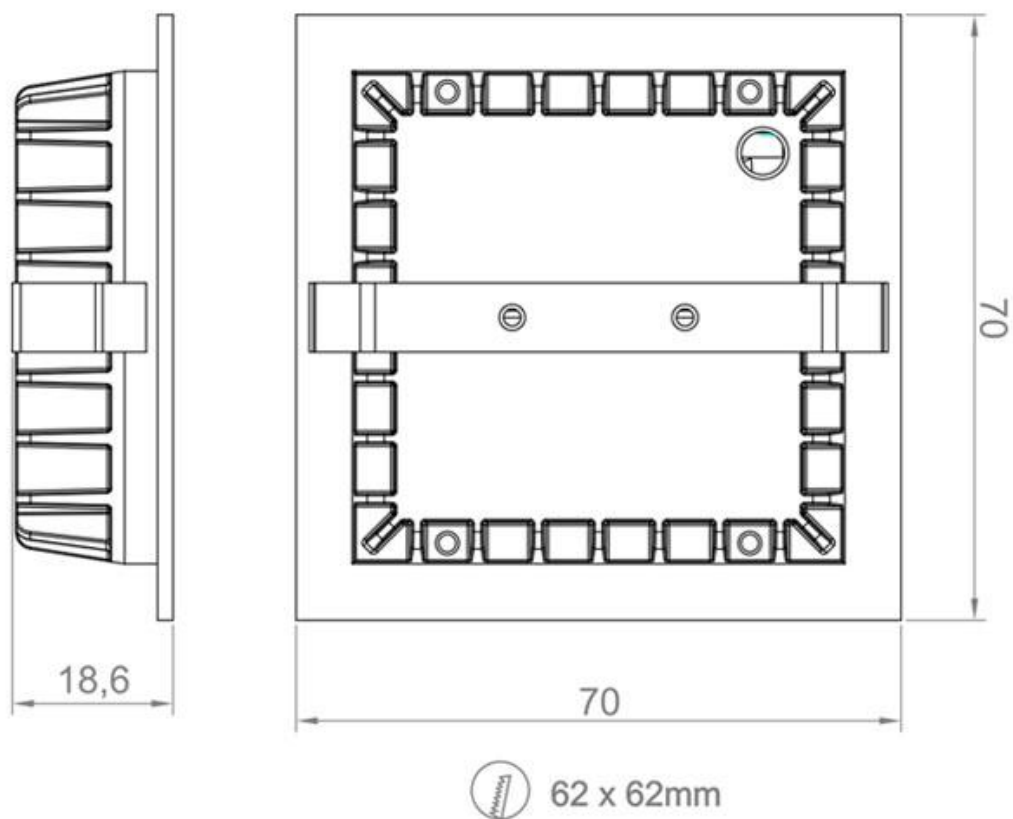

ESQUEMA DE INSTALACIÓN