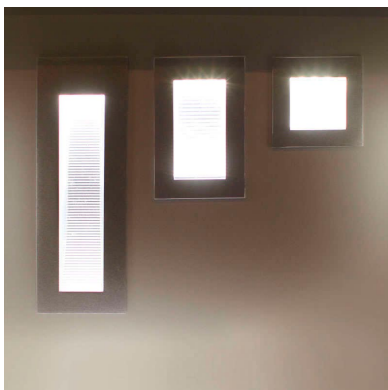

Baliza STOL 1,5W, silver

Empotrable led para zonas de paso. Aplique de diseño moderno y minimalista en aluminio. Baliza de señalización para paredes y muros, pasillos, cocinas, escaleras o ascensores.

1.50W

Certificados

CE
ROHS
ECORAE

DETALLES

Baliza empotrable de señalización de diseño minimalista. Con cuerpo en aluminio de alta calidad y acabado cepillado.

Dispone de una abertura frontal para crear un haz luminoso

dirigido allí donde se necesita iluminar y marcar de forma acentuada las distintas zonas.

Ideal para marcar zonas de paso, escaleras, paños de pared, etc.

ESQUEMA DE INSTALACIÓN

GALERIA

Ficha técnica

Baliza STOL 1,5W, silver