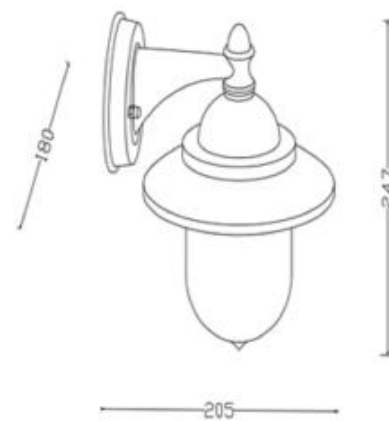

Ambiente

Medidas