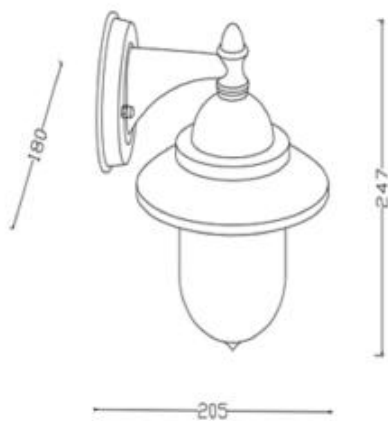

### Detalhes técnicos

<b>Potência Máxima</b>	40 W
<b>Tensão</b>	220-240V AC
<b>Frequência</b>	50-60 Hz
<b>Classe Isolamento Elétrico</b>	I
<b>Casquilho</b>	E27
<b>Pontos de luz</b>	1
<b>Fonte de Iluminação</b>	Lâmpada E27
<b>Uso</b>	Interior, Exterior
<b>Proteção IP</b>	IP44
<b>Proteção IK</b>	IK06

<b>Material</b>	Pc, Metal
<b>Instalação</b>	Superfície
<b>Altura</b>	250 mm
<b>Largura</b>	200 mm
<b>Comprimento</b>	175 mm
<b>Não inclui</b>	Lâmpadas
<b>Certificados</b>	RoHS, CE, UKCA
<b>Garantia</b>	3 Anos
<b>Diâmetro da Roseta</b>	115 mm
<b>Cor</b>	Preto

### Medidas