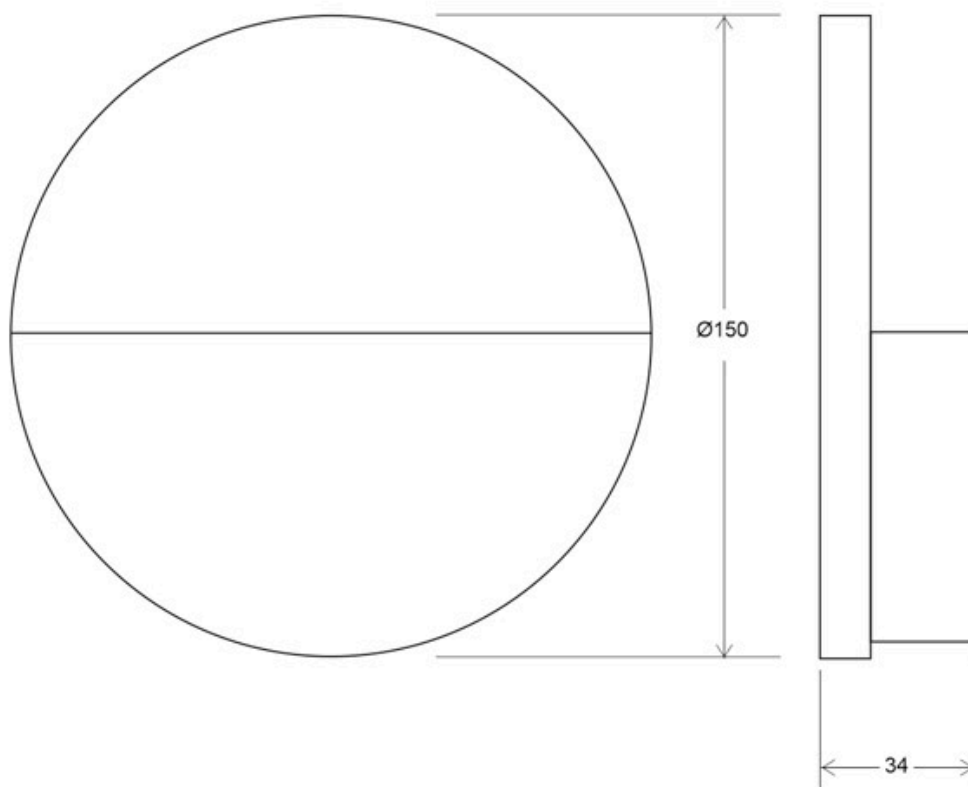

ESQUEMA DE INSTALACIÓN