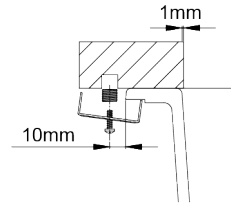

Medida externa 550x430mm

Medida das cubas 490x370mm

Profundidade 200mm

Embalagem Caixa Individual

Tamanho do móvel 600mm

Plano de corte

Instalação Inferior

Instalação Superior