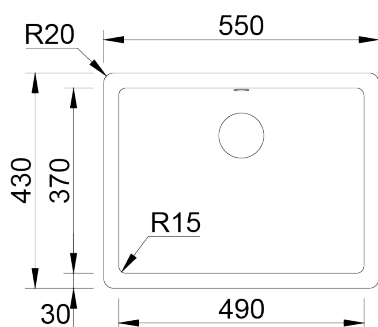

RODI LIGHT - COMPOSITE

COMPOSITE 50 NERO

Cuba em compósito, para aplicação superior ou inferior. Disponível em diferentes acabamentos.

ACABAMENTOS:

- Alpina
- Nero
- Asphalt

Detalhes técnicos

O que precisa saber

Medida externa 550x430mm

Medida das cubas 490x370mm

Profundidade 200mm

Embalagem Caixa Individual

Tamanho do móvel 600mm

Plano de corte

Instalação Inferior

Instalação Superior