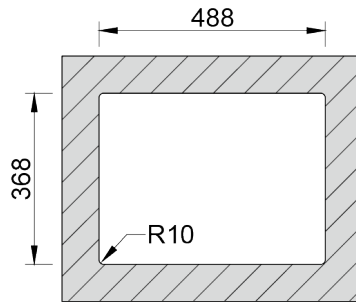

Medida externa 550x430mm

Medida das cubas 490x370mm

Profundidade 200mm

Embalagem Caixa Individual

Tamanho do móvel 600mm

Plano de corte

Instalação Inferior

Instalação Superior