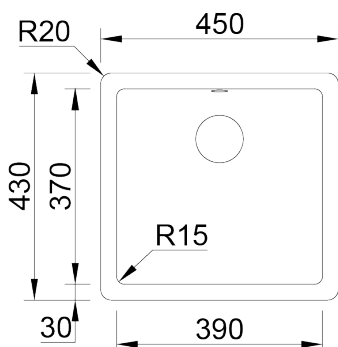

RODI LIGHT - COMPOSITE

COMPOSITE 40 ASPHALT

Cuba em compósito, para aplicação superior ou inferior. Disponível em diferentes acabamentos.

ACABAMENTOS:

- Alpina
- Nero
- Asphalt

Detalhes técnicos

O que precisa saber

Medida externa	450x430mm
Medida das cubas	390x370mm
Profundidade	200mm
Embalagem	Caixa Individual
Tamanho do móvel	450mm
Tamanho do móvel	500mm

Plano de corte

Instalação Inferior

Instalação Superior