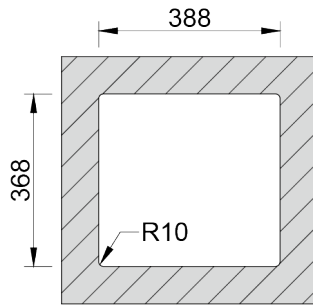

RODI LIGHT - COMPOSITE

COMPOSITE 40 ASPHALT

Cuba em compósito, para aplicação superior ou inferior. Disponível em diferentes acabamentos.

ACABAMENTOS:

- Alpina
- Nero
- Asphalt

Detalhes técnicos

O que precisa saber

Medida externa	450x430mm
Medida das cubas	390x370mm
Profundidade	200mm
Embalagem	Caixa Individual
Tamanho do móvel	450mm
Tamanho do móvel	500mm

Plano de corte

Instalação Inferior

Instalação Superior