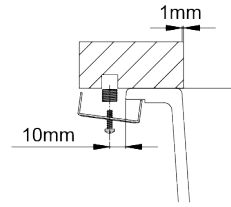

RODI LIGHT - COMPOSITE

COMPOSITE 40 ASPHALT

Cuba em compósito, para aplicação superior ou inferior. Disponível em diferentes acabamentos.

ACABAMENTOS:

- Alpina
- Nero
- Asphalt

Detalhes técnicos

O que precisa saber

Medida externa	450x430mm
Medida das cubas	390x370mm
Profundidade	200mm
Embalagem	Caixa Individual
Tamanho do móvel	450mm
Tamanho do móvel	500mm

Plano de corte

Instalação Inferior

Instalação Superior