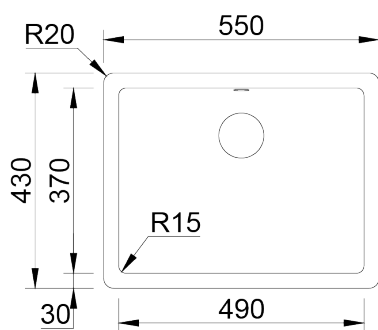

RODI LIGHT - COMPOSITE

COMPOSITE 50 ASPHALT

Cuba em compósito, para aplicação superior ou inferior. Disponível em diferentes acabamentos.

ACABAMENTOS:

- Alpina
- Nero
- Asphalt

Detalhes técnicos

O que precisa saber

Medida externa	550x430mm
Medida das cubas	490x370mm
Profundidade	200mm
Embalagem	Caixa Individual
Tamanho do móvel	600mm

Plano de corte

Instalação Inferior

Instalação Superior