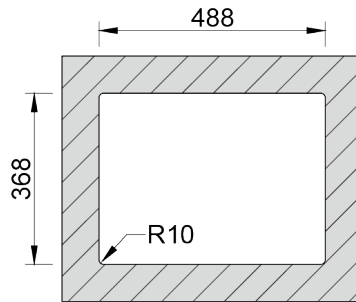

RODI LIGHT - COMPOSITE

COMPOSITE 50 ASPHALT

Cuba em compósito, para aplicação superior ou inferior. Disponível em diferentes acabamentos.

ACABAMENTOS:

- Alpina
- Nero
- Asphalt

Detalhes técnicos

O que precisa saber

Medida externa	550x430mm
Medida das cubas	490x370mm
Profundidade	200mm
Embalagem	Caixa Individual
Tamanho do móvel	600mm

Plano de corte

Instalação Inferior

Instalação Superior