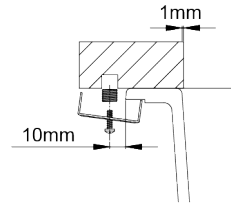

RODI LIGHT - COMPOSITE

COMPOSITE 50 ASPHALT

Cuba em compósito, para aplicação superior ou inferior. Disponível em diferentes acabamentos.

ACABAMENTOS:

- Alpina
- Nero
- Asphalt

Detalhes técnicos

O que precisa saber

Medida externa	550x430mm
Medida das cubas	490x370mm
Profundidade	200mm
Embalagem	Caixa Individual
Tamanho do móvel	600mm

Plano de corte

Instalação Inferior

Instalação Superior